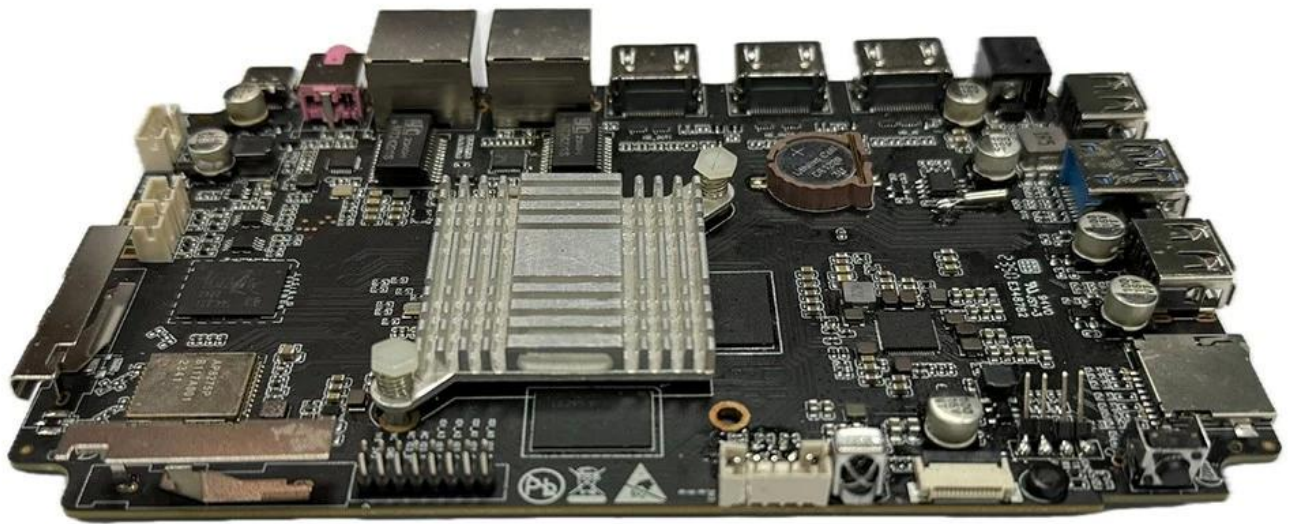

Caixa de TV inteligente Android Caixa de TV inteligente Android

Typical Application Diagram – AIoT

Nossa Smart Android TV Box foi projetada para revolucionar sua experiência de entretenimento com seus recursos avançados e desempenho perfeito. Esteja você transmitindo seus filmes e programas de TV favoritos ou mergulhando em sessões de jogos envolventes, este dispositivo oferece qualidade e conveniência excepcionais.

No centro desta caixa de TV está sua funcionalidade inteligente, alimentada pelo sistema operacional Android. Isso lhe dá acesso a uma vasta gama de aplicativos, jogos e conteúdo por meio da Google Play Store, permitindo que você personalize sua experiência de entretenimento de acordo com suas preferências.

O dispositivo está equipado com hardware poderoso, garantindo streaming suave e contínuo de conteúdo de alta definição. Esteja você assistindo filmes em resolução 4K ou jogando jogos com muitos gráficos, cada detalhe é renderizado com clareza e precisão, proporcionando uma visualização ou experiência de jogo envolvente.

As opções de conectividade são abrangentes, com suporte Wi-Fi e Ethernet integrados garantindo conexões de Internet rápidas e estáveis. Isso é crucial para streaming e jogos on-line ininterruptos, sem problemas de buffer ou atraso. Várias portas USB e opções de armazenamento expansíveis oferecem flexibilidade para conectar periféricos e armazenar arquivos de mídia.