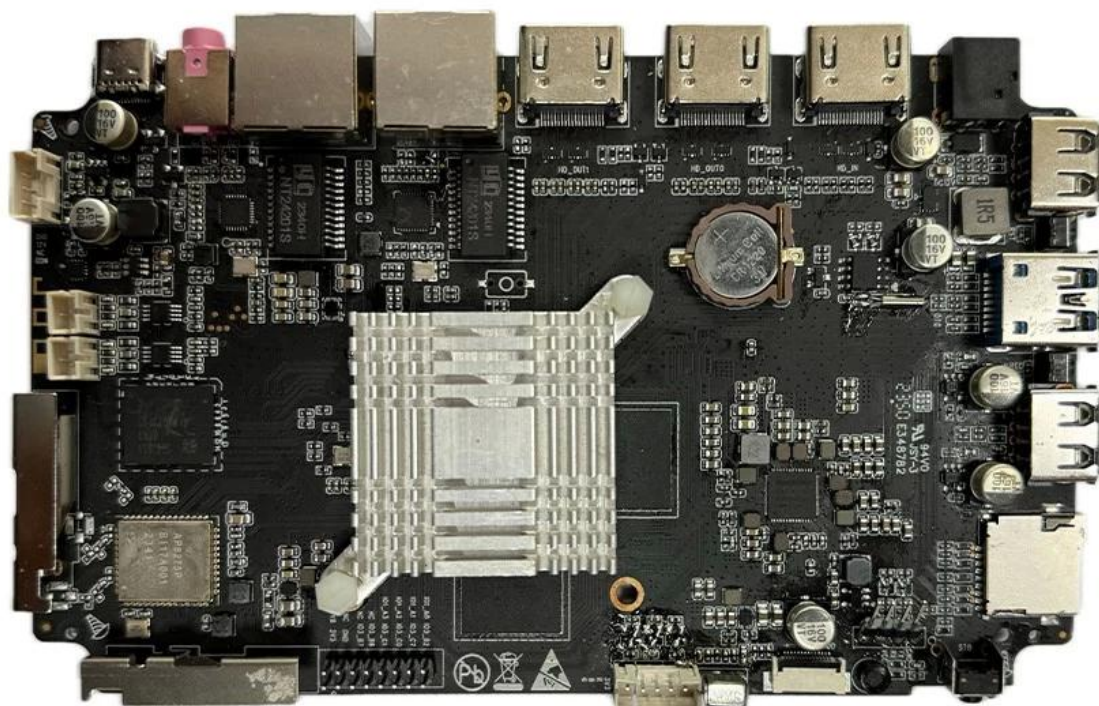

Caixa de TV inteligente Android Caixa de TV inteligente Android

Typical Application Diagram – AIoT

Nossa Smart Android TV Box foi projetada para revolucionar sua experiência de entretenimento com seus recursos avançados e desempenho perfeito. Esteja você transmitindo seus filmes e programas de TV favoritos ou mergulhando em sessões de jogos envolventes, este dispositivo oferece qualidade e conveniência excepcionais.

No centro desta caixa de TV está sua funcionalidade inteligente, alimentada pelo sistema operacional Android. Isso lhe dá acesso a uma vasta gama de aplicativos, jogos e conteúdo por meio da Google Play Store, permitindo que você personalize sua experiência de entretenimento de acordo com suas preferências.

O dispositivo está equipado com hardware poderoso, garantindo streaming suave e contínuo de conteúdo de alta definição. Esteja você assistindo filmes em resolução 4K ou jogando jogos com muitos gráficos, cada detalhe é renderizado com clareza e precisão, proporcionando uma visualização ou experiência de jogo envolvente.

As opções de conectividade são abrangentes, com suporte Wi-Fi e Ethernet integrados garantindo conexões de Internet rápidas e estáveis. Isso é crucial para streaming e jogos on-line ininterruptos, sem problemas de buffer ou atraso. Várias portas USB e opções de armazenamento expansíveis oferecem flexibilidade para conectar periféricos e armazenar arquivos de mídia.