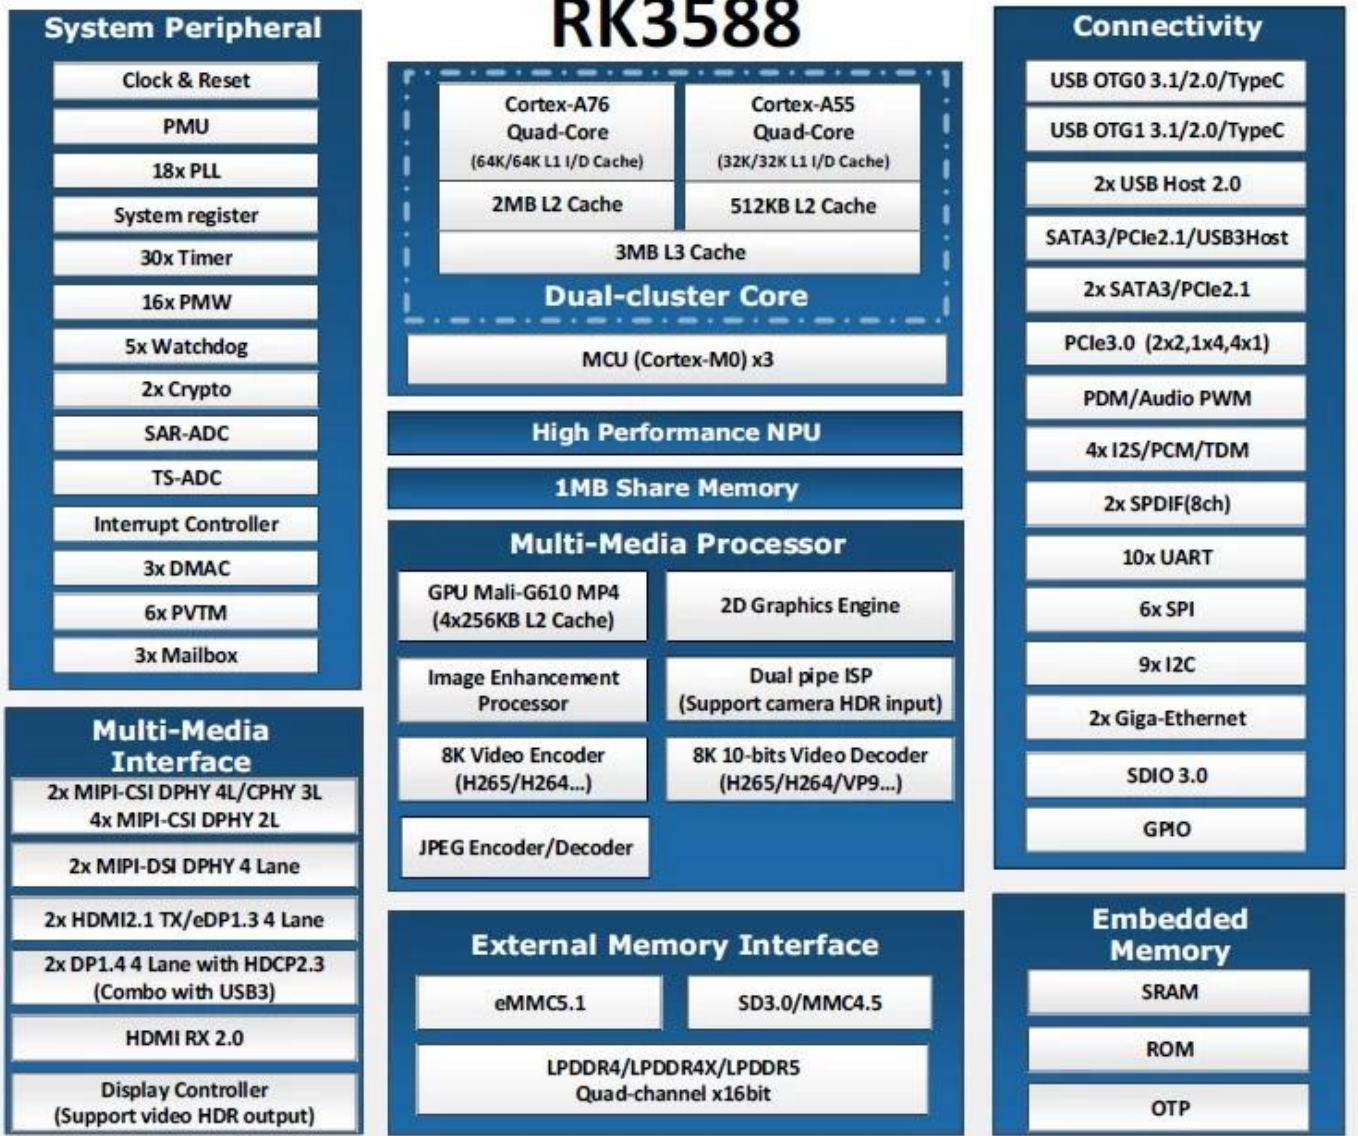

Caixa de TV inteligente Android Caixa de TV inteligente Android

Typical Application Diagram – AIoT

Nossa Smart Android TV Box foi projetada para revolucionar sua experiência de entretenimento com seus recursos avançados e desempenho perfeito. Esteja você transmitindo seus filmes e programas de TV favoritos ou mergulhando em sessões de jogos envolventes, este dispositivo oferece qualidade e conveniência excepcionais.