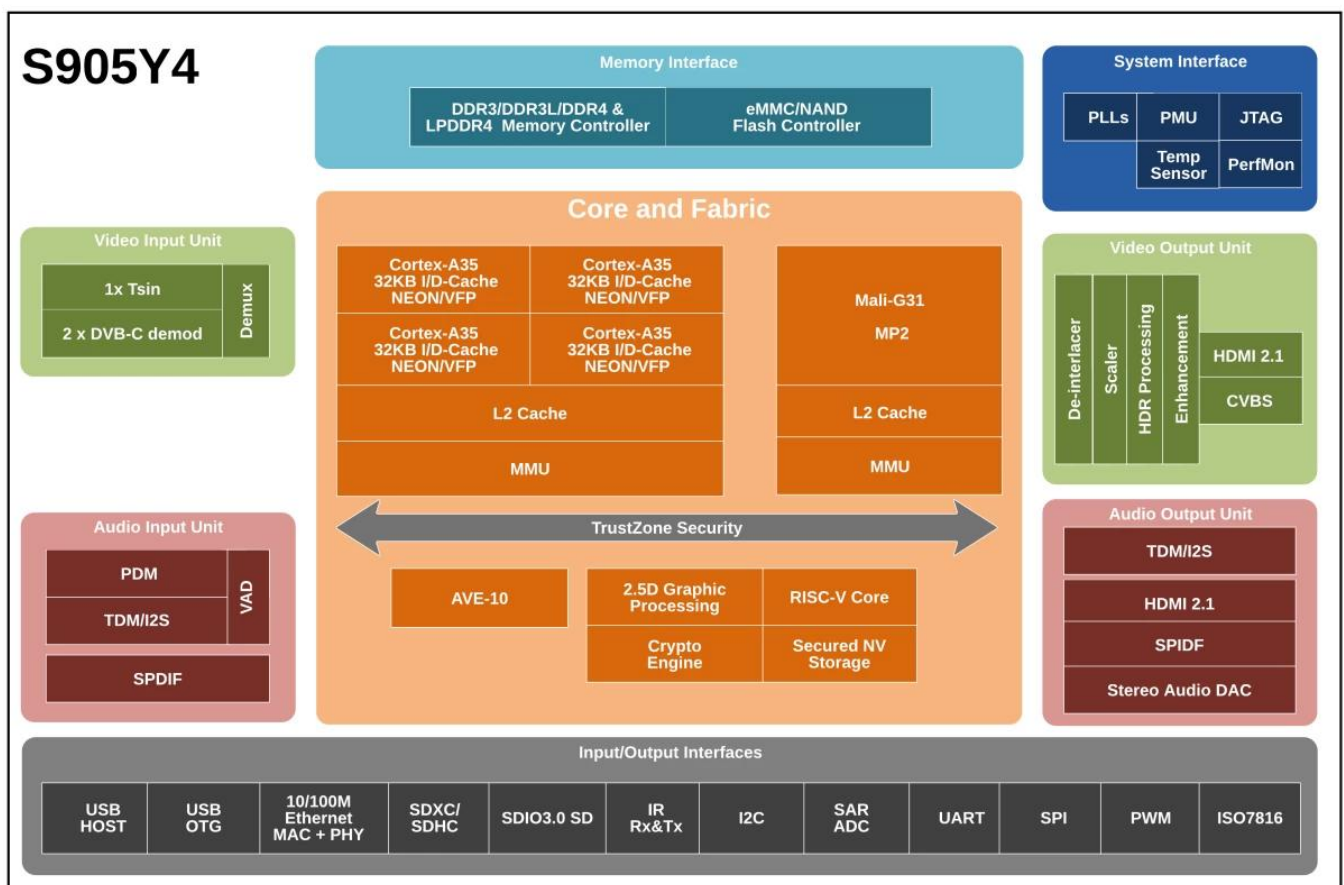

O SoC Amlogic S905Y4 parece ser fabricado em 12 nm para consumo de energia e térmicas, possui quatro núcleos de CPU ARM Cortex-A35 de até 1,8 GHz. Possui conexões nativas para HDMI 2.1 até 4K@120fps ou 8K, suporte USB 3.0, armazenamento interno até eMMC, Ethernet 10/100 e capacidade de áudio de até 8 canais de entrada e saída de áudio.

CPU

Amlogic S905Y4 SoC Quad Core possui quatro núcleos ARM Cortex-A35, é capaz de atingir 2 GHz.

GPU

Na seção gráfica temos a GPU Mali-G31 MP2 com velocidade máxima de 650Mhz e desempenho de até 1,3 Gpix/s por núcleo = 2,6Gpix/s (0,65 Gpix do Mali-450). Possui suporte para OpenGL ES 3.2 e Vulkan 1.2. Também possui suporte OpenCL 2.0 FP, Render Script, suporte L2 Cache de até 512MB e barramento AMBA 4 ACE-LITE.

GPU

Para o vídeo, suporta codecs h.265, VP9 e o novo codec AV1, compatível com formatos HDR e suporte para perfis REC709 / BT2020. Este sistema permite-nos gravar vídeos até resoluções UHD 4K@120fps ou 8K sem problemas graças à sua saída de vídeo HDMI 2.1 que teoricamente pode ser compatível com sincronização de atualização automática, mas isso dependerá da implementação no firmware e da tecnologia do nosso TELEVISÃO.

Sistema Android

O sistema Android 11 (API 30), o kernel que controla o sistema é o kernel 5.4.86

Apresentamos nossa Smart Caixa de TV Android, um dispositivo de última geração projetado para revolucionar sua experiência de entretenimento doméstico. Vamos mergulhar nos recursos e benefícios que fazem este produto se destacar.