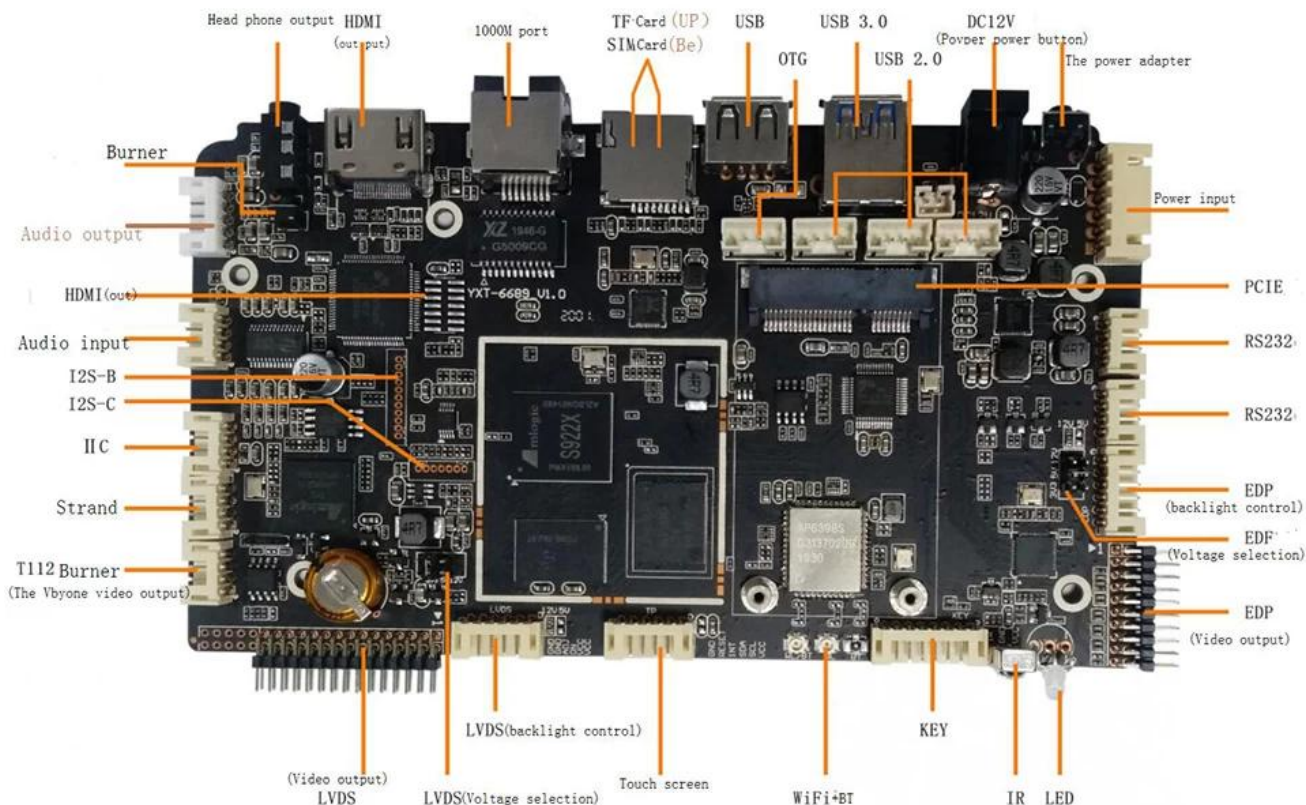

можно подключить к внешнему тюнеру/демодулятору.

Процессор имеет богатые передовые сетевые и периферийные интерфейсы, включая MAC-адрес 10/100/1000M Ethernet с RGMII, PHY 10/100M Ethernet, один порт USB XHCI OTG 2.0, один порт USB3.0 и PCIe.