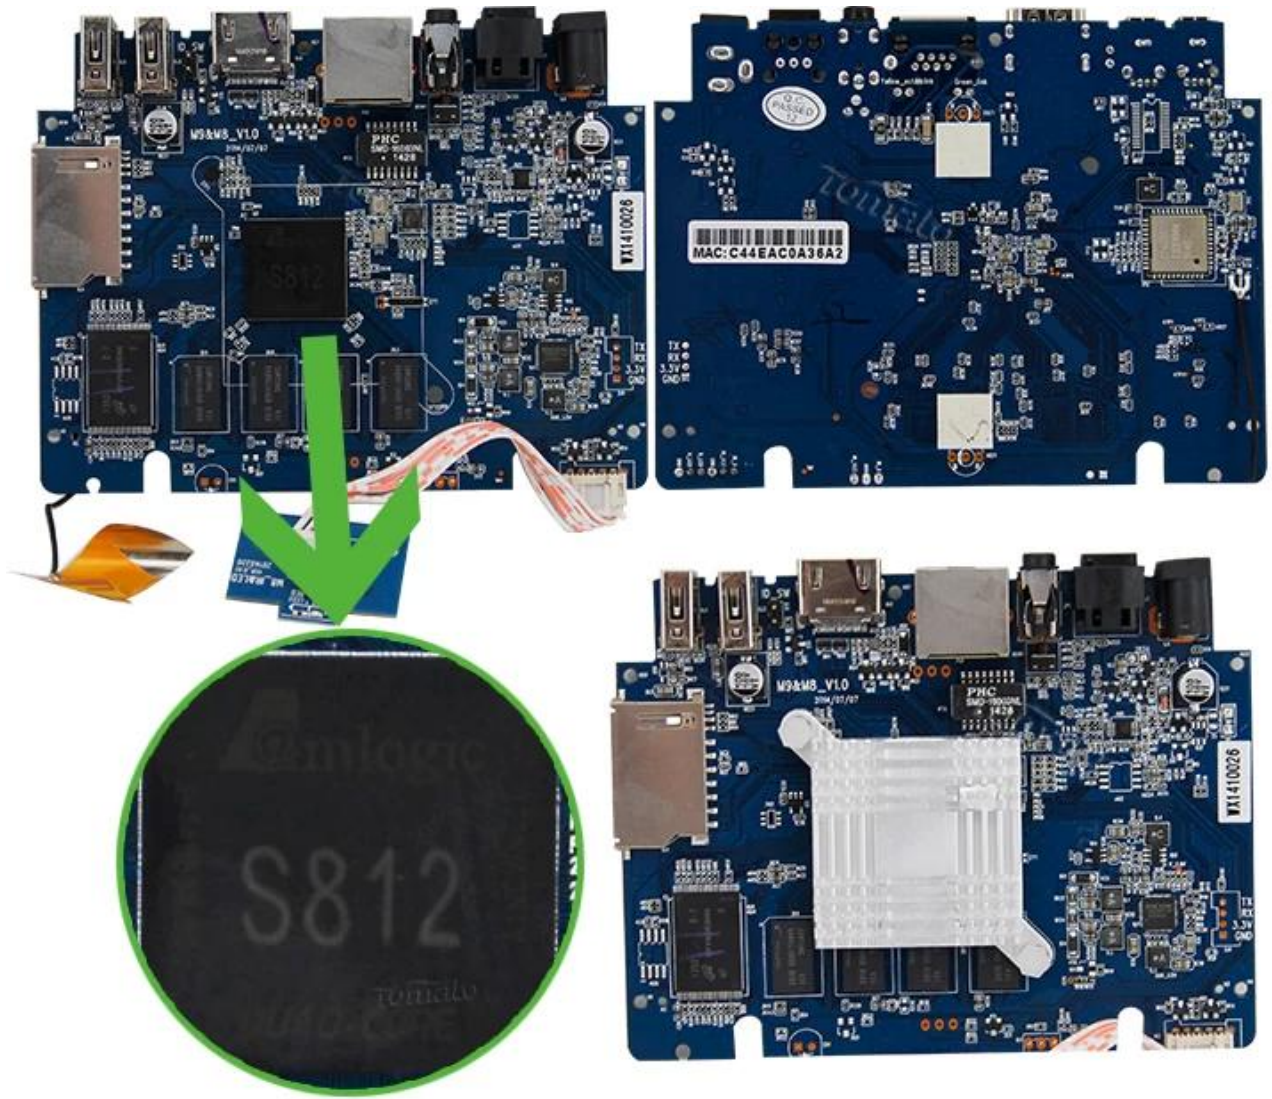

4 K Media Player первый Amlogic S812 Quad Core Smart TV Box полностью декодирование H264 и 265 TM8S

Аппаратное обеспечение Технические характеристики

Но модели	TM8S
ПРОЦЕССОР	Amlogic S812 Четырехъядерных процессоров Cortex-A9r4 2,0 ГГц
GPU	Octo-Core Mali™ -450MP GPU
ВСПЫШКА	8 ГБ NAND ВСПЫШКА

Программное обеспечение Технические характеристики

Сеть Функция	Miracast, XBMC, Airplay, Skype Беседа, Picasa, Youtube, мерцание, Facebook, онлайн фильмы, etc
--------------	--

Особенности:

4 K Media Player является инновационный мультимедийный центр с Android операционной системы, которая позволяет воспроизводить и просматривать содержимое без оплаты кабеля или ежемесячной подписки. Просто подключите его и откройте для себя весь мир ТВ, ТВ шоу, спортивные мероприятия, фотографии, музыку и многое другое.

Что находится в коробке?

- 1 * 4K медиа-проигрыватель
- 1 * HDMI кабель
- 1 * пульт дистанционного управления
- 1 * адаптер питания
- 1 * Руководство пользователя

Picture Show

06:18 Friday, Nov 7

Online Video My recommend Settings