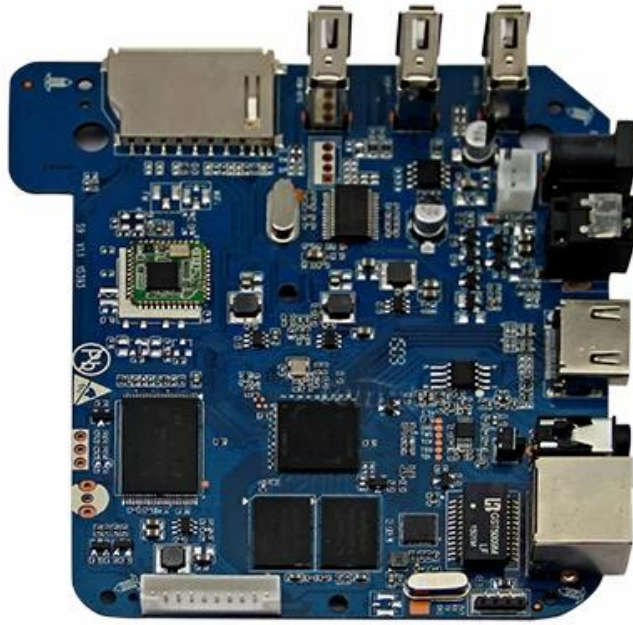

Четырехъядерный процессор Amlogic S905

Android 5.1 Lollipop 1G 8G 4K 2K UHD

Медиаплеер S9

S9

Amlogic S905 Quad Core S9
New! Amlogic S905 Quad Core ARM Cortex™-A53 CPU
up to 2.0 GHz, 1GB/8GB H.265 4K2K Android 5.1 TV Box!

Что в коробке ?

- 1 * четырехъядерный процессор Amlogic S905
- 1 * кабель HDMI
- 1 * пульт дистанционного управления
- 1 * адаптер питания
- 1 * Руководство пользователя

Picture Show

Indicator

USB*3

SD/MMC Card

ON/OFF Button DC Port RJ45 ETHERENT AV Port HDMI™ OPTICAL Port

S905

64-Bit
Quad Core
Cortex A53

4K

H.265
@60fps

HDMI 2.0
HDCP 2.2

TSMC
28NM

DRM