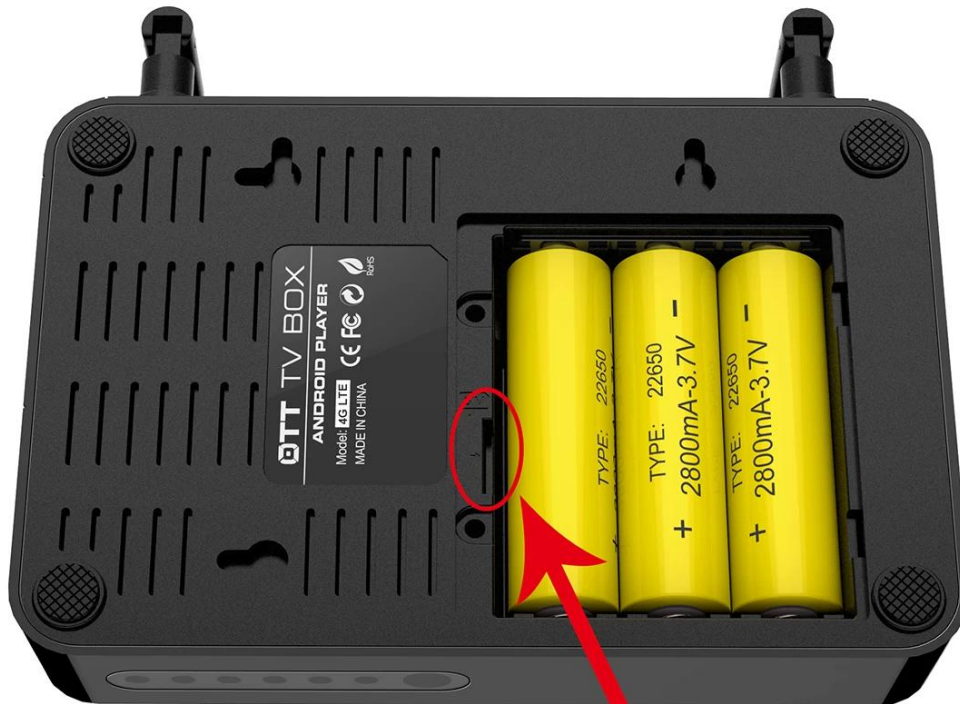

4G LTE

4G LTE

4G LTE

4G LTE

4G LTE

4G LTE

Sim Slot

**OTT TV BOX**

**4K HDR** HDMI 2.0  
HDCP 2.2  
Internal Zigbee(optional)  
**CEC** Internal Rrecharge Lithium

4G LTE

Android 6.0/7.0

**1. Встроенный модем Huawei WCDMA.** Наша Android TV Box оснащена встроенным модемом Huawei WCDMA, позволяющим беспрепятственно подключаться к высокоскоростным интернет-сетям. Наслаждайтесь плавной потоковой передачей любимых фильмов, телепередач