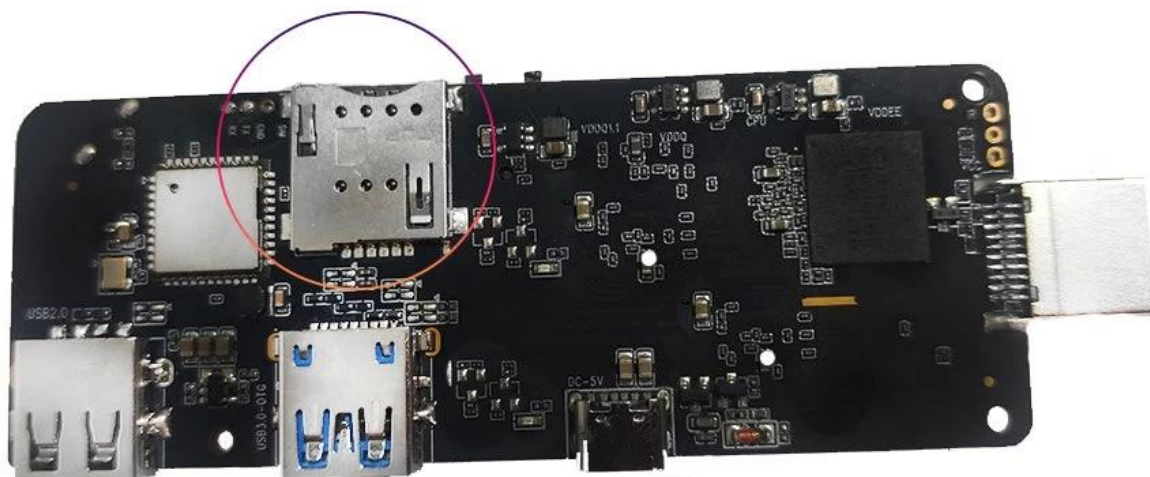

Android-TV-бокс WCDMA ключ 4G/3G, Прямая продажа с завода Android TV Box

Технические характеристики

Модель №.	Android TV Box WCDMA 4G/3G Dongle
Процессор	Четырехъядерный процессор Amlogic S905X3 ARM Cortex-A55 до 2,0 ГГц
графический процессор	АРМ Мали-G31
Хранилище	16 ГБ/32 ГБ ЭММС
Память	2 ГБ/4 ГБ памяти DDR4
ОС Андроид	Андроид 9.0/ATV
блютуз	4.1 Голубая будка
УЦП	Widevine (Verimatrix/Playready опционально)

Модуль 4G LTE (опционально)

Внутренний модуль 4G LTE (опционально)	LTE-FDD/LTE-TDD/WCDMA/TD-SCDMA/EDGE/GPRS/GSM, нисходящий поток 150 Мбит/с, восходящий поток 50 Мбит/с
МХ3-Е (ЕВРОПА)	B1/B3/B5/B7/B8/B20@ФДД LTE, B1/B5/B8@WCDMA, 850/900/1800/1900@GSM
МХ3-А (АМЕРИКА)	B2/B4/B8/B17@ФДД LTE, B38/B39/B40/B41@TDD LTE, B1/B8@WCDMA, B34/39@TD-SCDMA, 900/1800@GSM
МНЗ-СЕ (КИТАЙ/ИНДИЯ/Саудовская Аравия)	B1/B3/B5/B8@FDD LTE, B38/B39/B40/B41@TDD LTE, B1/B8@WCDMA, B34/B39@TD-SCDMA, BC0@CDMA2000 1X/EXDO, 900/1800@GSM
МНЗ-Е(ЕМЕА/КОРЕЯ/ТАИЛАНД/ИНДИЯ)	B1/B3/B5/B7/B8/B20@FDD LTE; B38/B40/B41@TDD LTE; B1/B5/B8@WCDMA; B3/B8@GSM
МХ3-В (СЕВЕРНАЯ АМЕРИКА)	B4/B13@ФДД LTE
МХ3-А(СЕВЕРНАЯ АМЕРИКА)	B2/B4/B12@FDD LTE; B2/B4/B5@WCDMA
МНЗ-AU(Латинская Америка/АНЗ/ТАЙВАНЬ)	B1/B2/B3/B4/B5/B6/B7/B8/B28@FDD LTE; B40@TDD LTE; B1/B2/B5/B8@WCDMA; B2/B3/B5/B8@GSM
МНЗ-Ј(ЯПОНИЯ)	B1/B3/B8/B18/B19/B26@FDD LTE; B41@TDD LTE; B1/B6/B8/B19@WCDMA

SIM card slot

1. **Высокоскоростное соединение** Наша Android TV Box с ключом WCDMA 4G/3G

обеспечивает высокоскоростной доступ в Интернет, позволяя вам транслировать контент, играть в игры и просматривать веб-страницы без задержек и буферизации.