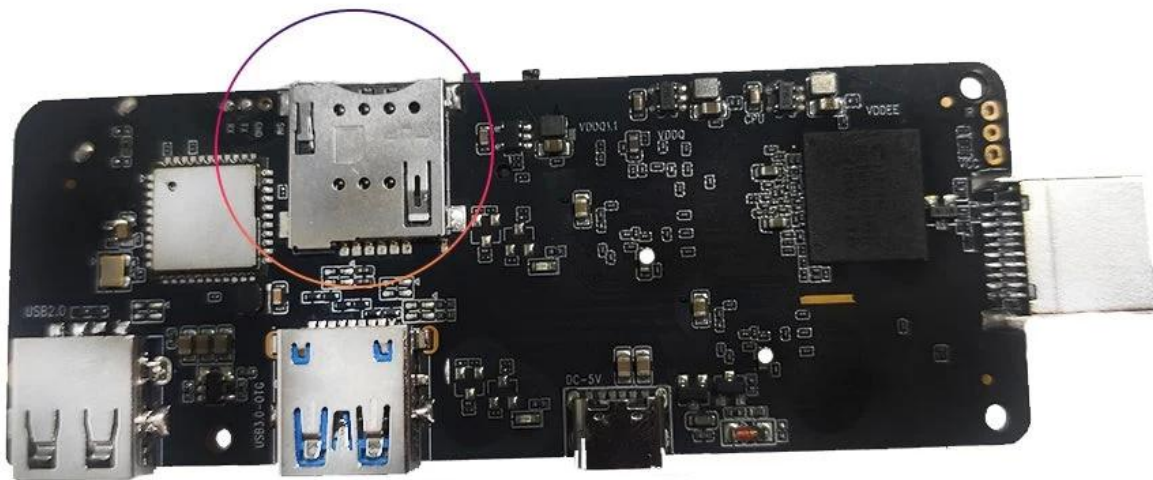

Светодиодный дисплей времени	1* Светодиодный дисплей времени, встроенный RTC, встроенное USB-устройство
Другие	
Источник питания	100-240 В переменного тока, 50/60 Гц, 5 В постоянного тока/2 А
Язык	Английский, немецкий, русский, французский, испанский, итальянский, арабский, японский, корейский, иврит и т. д. на нескольких языках
Приложение	Новейшая версия KODI. Поддержка локального воспроизведения высокой четкости, поддержка установки плагинов и воспроизведения.
Аксессуар	Руководство пользователя, кабель HDMI, ИК-пульт дистанционного управления, адаптер питания.
Вариант	Поддержка мыши и клавиатуры через USB или BT; Поддержка беспроводной мыши и клавиатуры 2,4 ГГц через USB-ключ 2,4 ГГц.

SIM card slot

Расширенные возможности подключения Наша Android TV Box оснащена слотом для SIM-карты 3G/4G, что позволяет вам наслаждаться бесперебойным подключением к Интернету, не полагаясь исключительно на Wi-Fi или Ethernet. Независимо от того, смотрите ли вы фильмы, играете в онлайн-игры или просматриваете веб-страницы, оставайтесь на связи и наслаждайтесь непрерывными развлечениями.