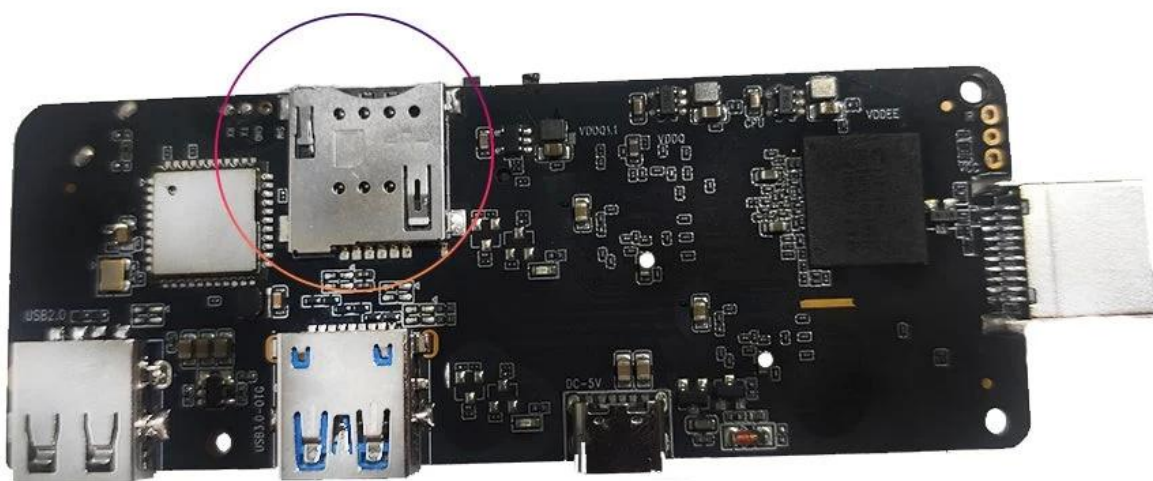

SIM card slot

Добро пожаловать в мир расширенных возможностей подключения и захватывающих развлечений с нашей лучшей Android TV Box с возможностями 3G, 4G и 5G LTE WCDMA. Это

ультрасовременное устройство создано для того, чтобы революционизировать ваши возможности потоковой передачи, просмотра веб-страниц и игр, предлагая молниеносное подключение, потоковую передачу высокой четкости и универсальные функциональные возможности.