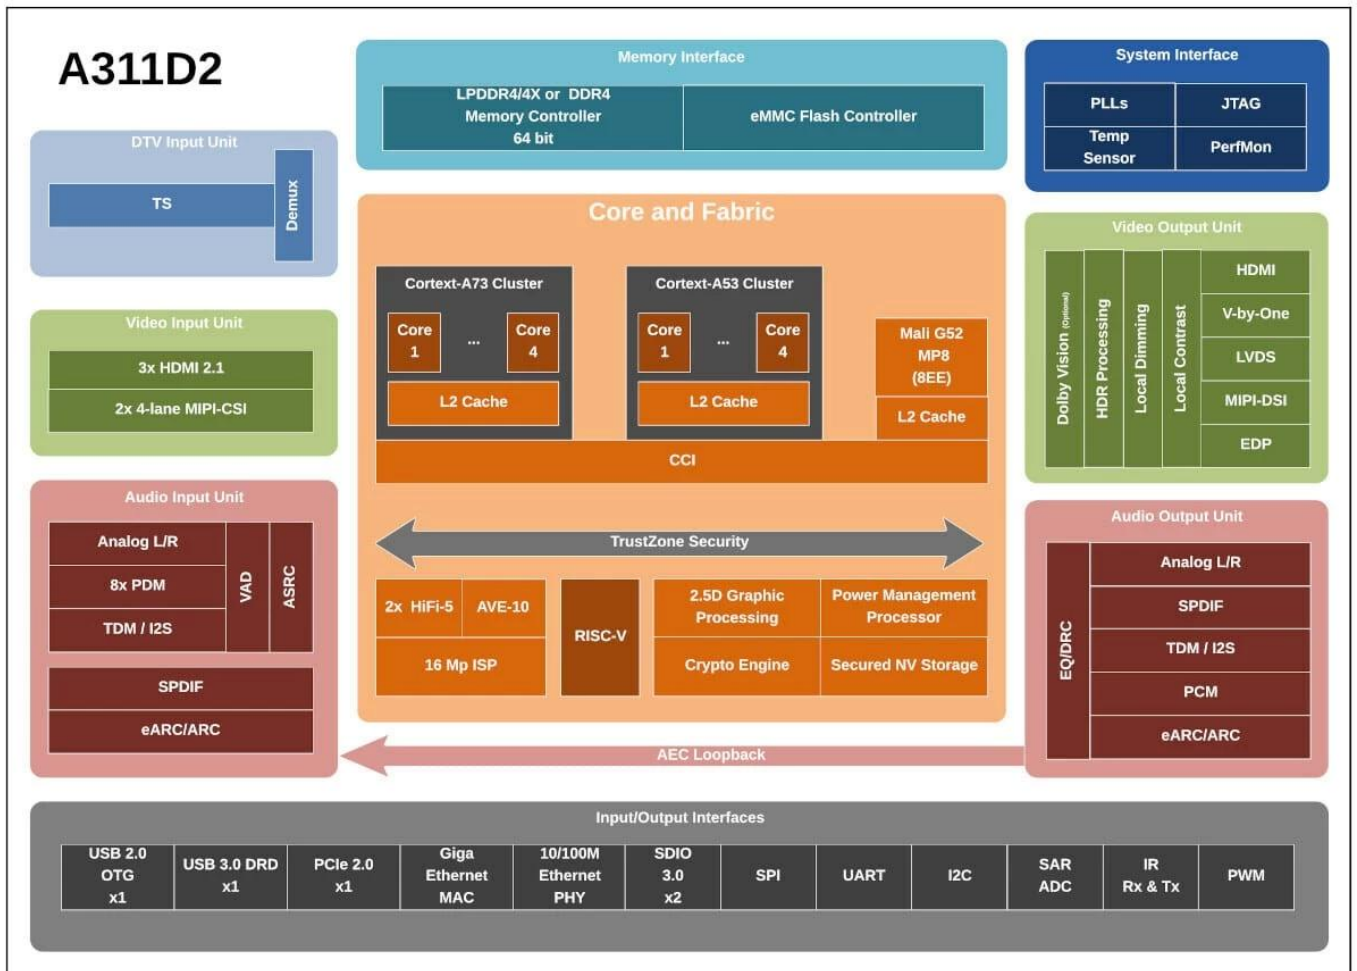

T085T01

Применимая область применения

Материнская плата Amlogic A311D2 Android Smart Integrated Board объединяет воспроизведение мультимедиа по сети, драйвер ЖК-дисплея и интеллект Android, в основном для поддержки экранов LVDS и V-by-one различных размеров и разрешений. Он подходит для умных полок, дверной рекламы, коммерческих дисплеев и т. д. Его также можно применять для интеллектуальных терминалов с дисплеем, видеотерминалов, терминалов промышленной автоматизации, коммерческих дисплеев, продуктов самообслуживания, интеллектуального образования, новой розничной торговли и многих других. другие поля отображения. Такие как: мультимедийная рекламная машина, интеллектуальный терминал самообслуживания, интеллектуальный розничный терминал и т. д.

Обзор продукта

Материнская плата Amlogic A311D2 Android Smart Integrated Board оснащена чипом Amlogic A311D2 с ОС Android 11.0; с превосходными возможностями обработки аудио и видео. Восьмиядерный процессор, предназначенный для приложений с интеллектуальными дисплеями: четыре ядра Cortex-A73 и четыре ядра Cortex-A53, тактовая частота до 2,2 ГГц; Графический процессор Mali-G52 MP8 (8EE); поддерживает до 4Kp60 с 3 входами HDMI 2.1, одним 16-мегапиксельным интернет-провайдером и кодированием видео 4K. Поддержка 4K*2K при 60 кадрах в секунду, жесткое декодирование H.265 и многие другие форматы, богатые периферийные интерфейсы.

Особенности продукта