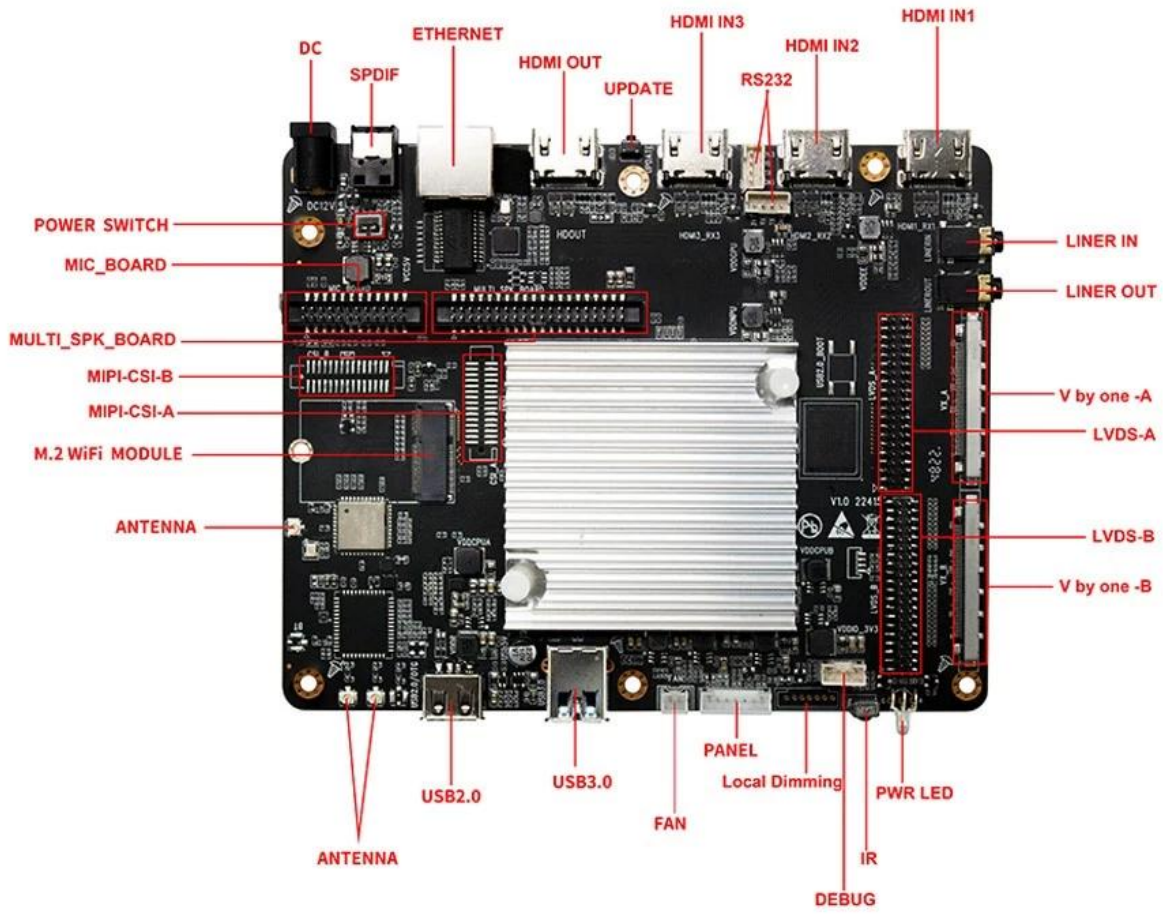

Источник питания	Мощность 5 В/12 В
------------------	-------------------

T085T01

Применимая область применения

Материнская плата Amlogic A311D2 Android Smart Integrated Board объединяет воспроизведение мультимедиа по сети, драйвер ЖК-дисплея и интеллект Android, в основном для поддержки экранов LVDS и V-by-one различных размеров и разрешений. Он подходит для умных полок, дверной рекламы, коммерческих дисплеев и т. д. Его также можно применять для интеллектуальных терминалов с дисплеем, видеотерминалов, терминалов промышленной автоматизации, коммерческих дисплеев, продуктов самообслуживания, интеллектуального образования, новой розничной торговли и многих других. другие поля отображения. Такие как: мультимедийная рекламная машина, интеллектуальный терминал самообслуживания, интеллектуальный розничный терминал и т. д.

Обзор продукта

Материнская плата Amlogic A311D2 Android Smart Integrated Board оснащена чипом Amlogic A311D2 с ОС Android 11.0; с превосходными возможностями обработки аудио и видео. Восьмиядерный процессор, предназначенный для приложений с интеллектуальными дисплеями: четыре ядра Cortex-A73 и четыре ядра Cortex-A53, тактовая частота до 2,2 ГГц; Графический процессор Mali-G52 MP8 (8EE); поддерживает до 4Kp60 с 3 входами HDMI 2.1, одним 16-мегапиксельным интернет-провайдером и кодированием видео 4K. Поддержка 4K*2K при 60 кадрах в секунду, жесткое декодирование H.265 и многие другие форматы, богатые периферийные интерфейсы.