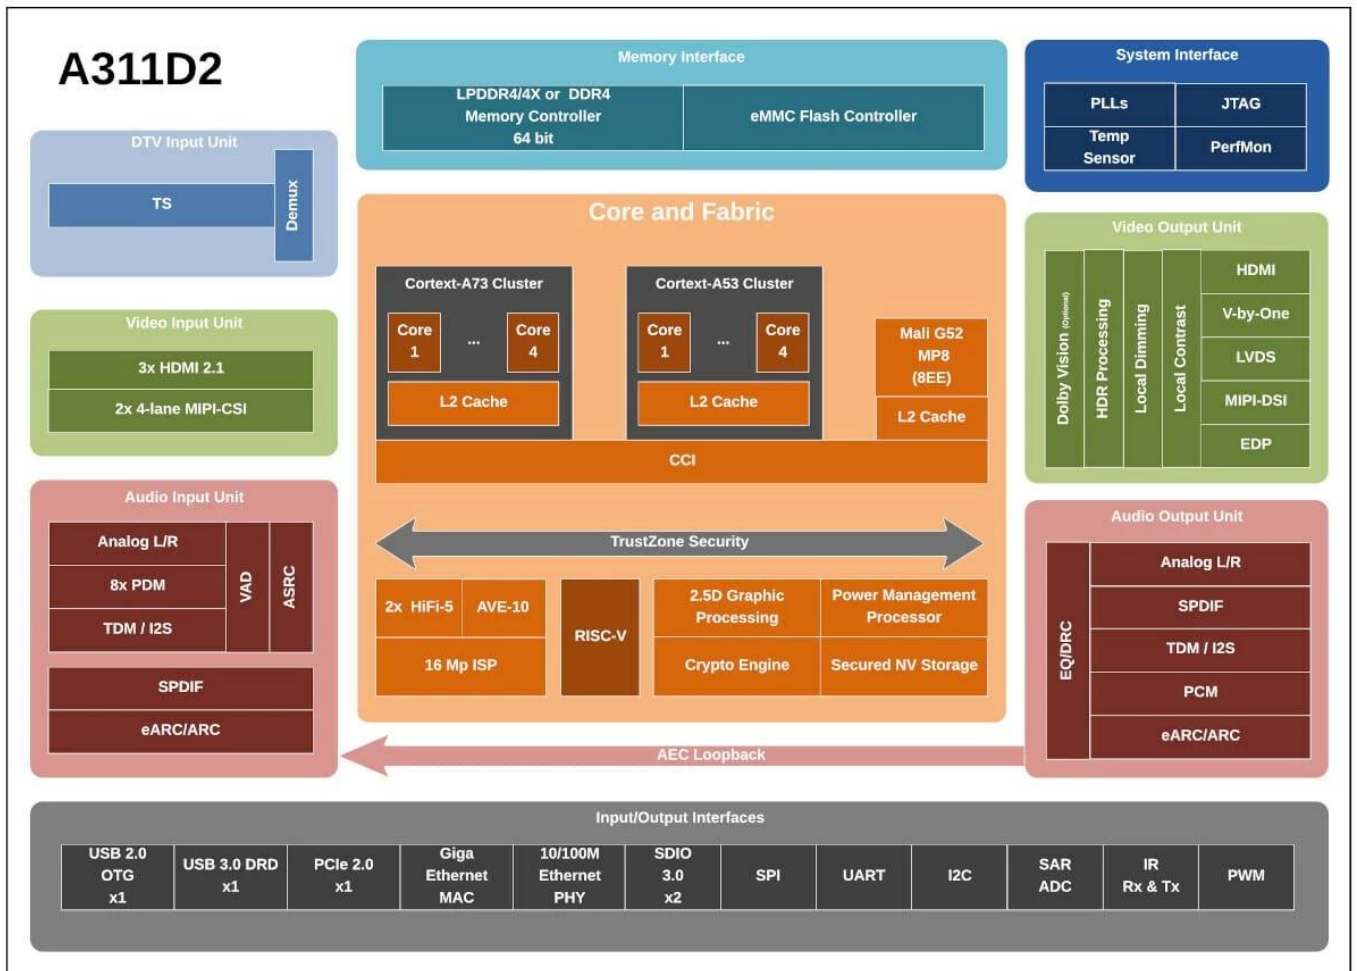

T085T01

Добро пожаловать на наш завод прямых продаж Android TV Box и центр производства IPTV Box! Мы гордимся тем, что поставляем первоклассные продукты, предназначенные для улучшения ваших развлечений.

Основные характеристики нашей Android TV Box:

1. **Высокая производительность:** Наши ТВ-боксы Android TV, оснащенные современными процессорами, обеспечивают плавную потоковую передачу, игры и многозадачность.
2. **Поддержка 4K Ultra HD:** Наслаждайтесь захватывающим изображением с разрешением 4K Ultra HD. Погрузитесь в любимые фильмы, шоу и игры с потрясающей четкостью.
3. **Универсальное подключение:** Легко подключайтесь благодаря встроенным опциям Wi-Fi или Ethernet. Соединения HDMI, USB и Bluetooth улучшают совместимость с различными устройствами.
4. **ОС Android:** Получите доступ к обширной библиотеке приложений, игр и потоковых сервисов из Google Play Store. Настройте линейку развлечений в соответствии со своими предпочтениями.
5. **Решения IPTV:** Ознакомьтесь с нашим ассортиментом решений IPTV для доступа к