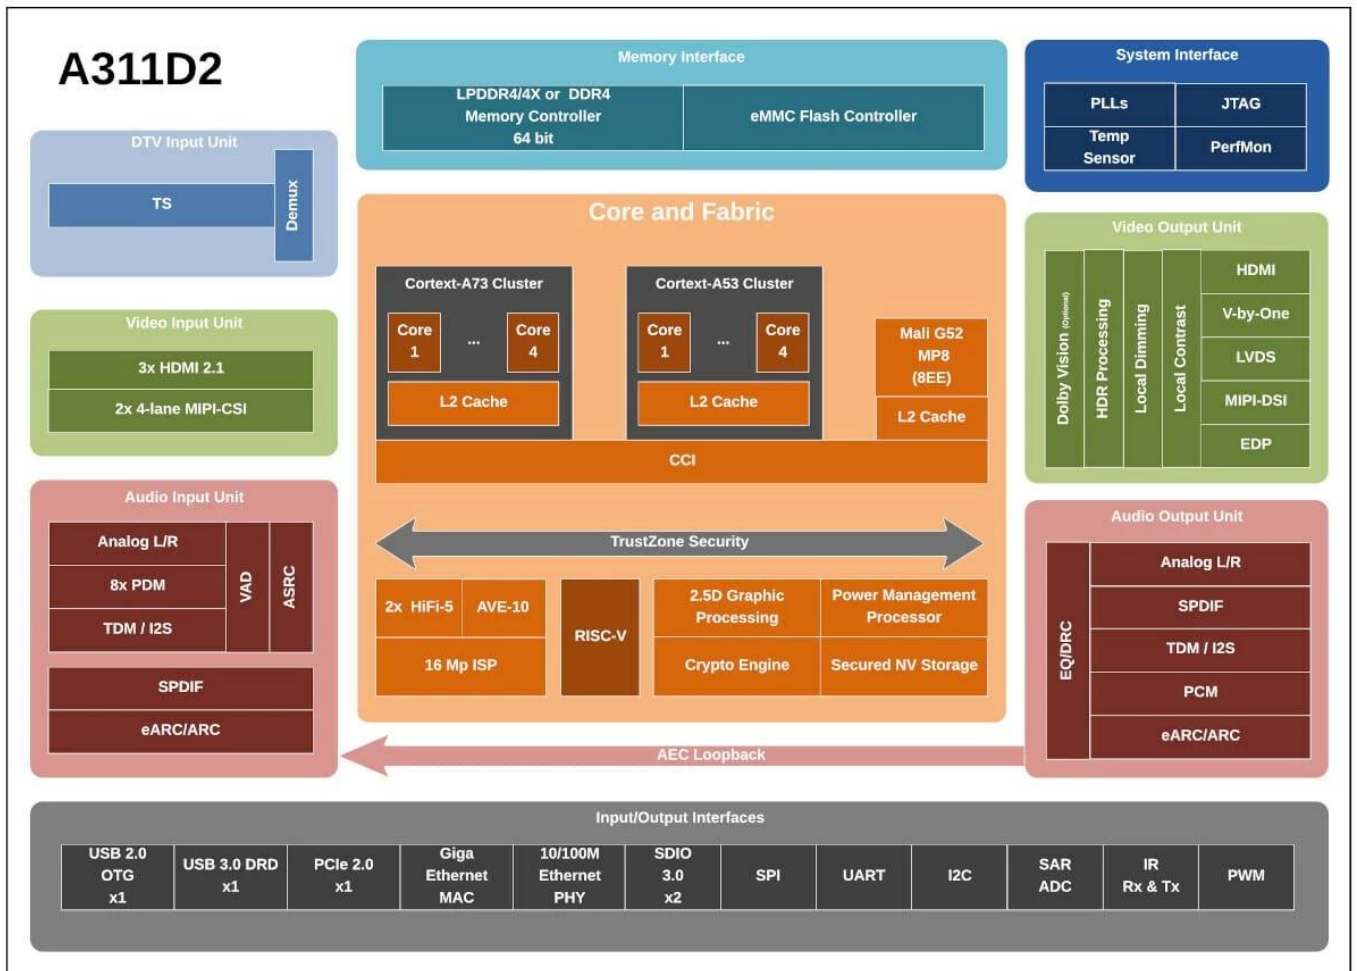

T085T01

Добро пожаловать на нашу прямую продажу с фабрики Android TV Box и поставщика IPTV Box, где инновации сочетаются с доступностью. Наши продукты созданы для того, чтобы улучшить ваши впечатления от развлечений благодаря передовым функциям и надежной работе.

Основные характеристики нашей Android TV Box:

1. **Высокая производительность:** Наши приставки Android TV оснащены современными процессорами, обеспечивающими плавную работу без задержек при потоковой передаче, играх и многозадачности.
2. **Поддержка 4K Ultra HD:** Наслаждайтесь потрясающими визуальными эффектами с разрешением 4K Ultra HD. Наслаждайтесь любимыми фильмами, шоу и видео с исключительной четкостью и детализацией.
3. **Универсальное подключение:** Легко подключайтесь к домашней сети с помощью встроенного Wi-Fi или Ethernet. Возможность подключения через HDMI, USB и Bluetooth еще больше повышает совместимость с различными устройствами.
4. **ОС Android:** Получите доступ к миру развлечений с операционной системой Android. Загрузите приложения, игры и потоковые сервисы из Google Play Store, чтобы получить безграничные возможности развлечений.