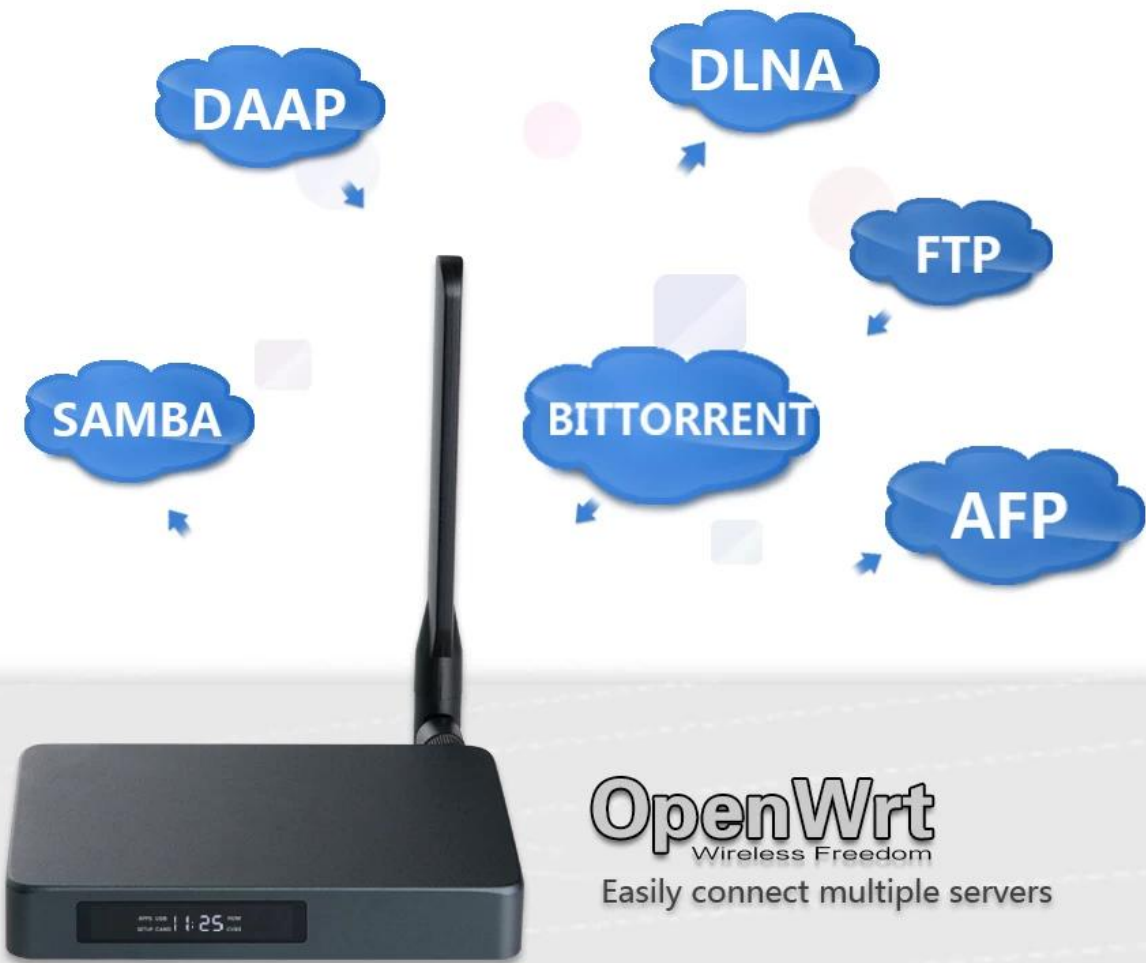

# Smart BOX

**4K**  
ULTRA HD

**3D**

**SATA**  
3.0

**4Core**  
64Bit

**Video**  
Input

**DVR**

**HDR**

# Selecting a Sub Display in PIP Mode

Select APP "Setting" 01

Select "Start PIP" 02

03

Multiple windows display content

Copy and burn what you want

4.0  
Bluetooth

Bluetooth 4.0 makes it easy to connect your keyboard, mouse, game console, and more

**SATA 3.0**

**4K** **3D** **DVR**  
**ULTRA HD**

Добро пожаловать в мир передовых домашних развлечений:

1. **Потоковое вещание высокой четкости:** Наслаждайтесь кристально чистым изображением благодаря поддержке потоковой передачи с разрешением 4K, обеспечивающей непревзойденное ощущение присутствия при просмотре.
2. **HDMI-вход:** легко подключайте внешние устройства через вход HDMI, расширяя возможности развлечений и улучшая возможности подключения.
3. **ПВР медиаплеер:** С легкостью записывайте свои любимые телепередачи, фильмы и прямые трансляции с помощью встроенного медиаплеера PVR, гарантируя, что вы никогда не пропустите ни одного момента.