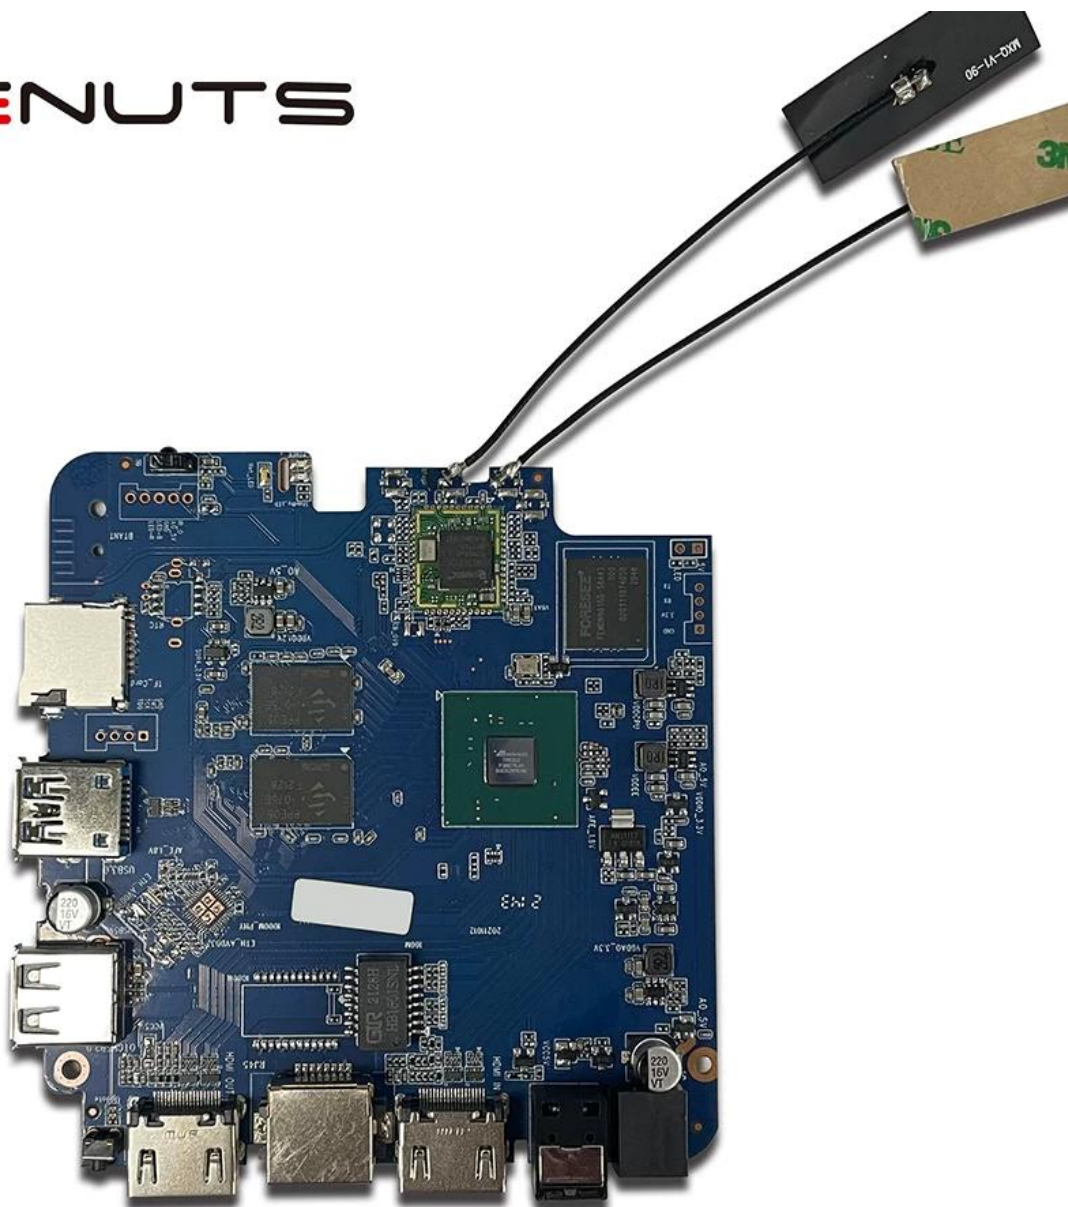

ONENUTS

Multi-core 32/64-bit CPU and 3D GPU with high performance	Powerful multimedia processing capability, supporting all mainstream video decoding including 8K/4K 10-bit AV1/H.265/VP9/AVS2	Supports all mainstream HDR standard including Dolby Vision, HDR10 and HLG	Unique Trulife picture quality enhancement engine, offering theater-like visual effect	Complete production-ready security solution, supporting secure boot, secure OS and mainstream DRMs
Ultra-high performance and ultra-low power consumption	Ultra-high SoC integration and rich peripheral interfaces	Complete IP license, including Dolby, DTS, etc.	Supports screen projection technology like DLNA, Miracast etc.	Provides mature turn-key solution for both split and AIO smart TV

ТВ-приставка Amlogic T962E с входом HDMI — это универсальное и мощное устройство,