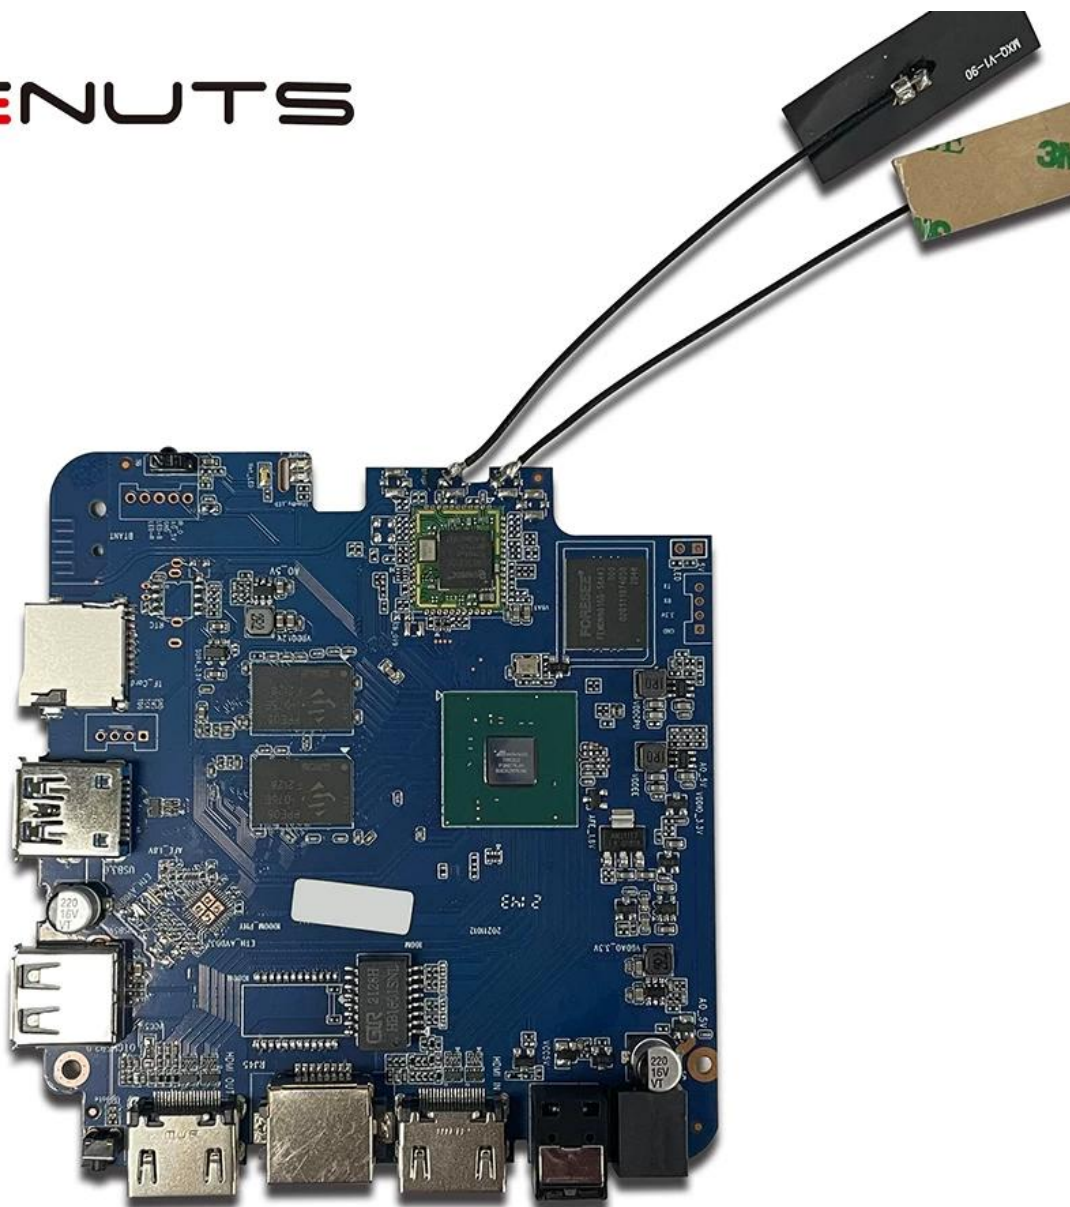

Multi-core 32/64-bit CPU and 3D GPU with high performance	Powerful multimedia processing capability, supporting all mainstream video decoding including 8K/4K 10-bit AV1/H.265/VP9/AVS2	Supports all mainstream HDR standard including Dolby Vision, HDR10 and HLG	Unique Trulife picture quality enhancement engine, offering theater-like visual effect	Complete production-ready security solution, supporting secure boot, secure OS and mainstream DRMs
Ultra-high performance and ultra-low power consumption	Ultra-high SoC integration and rich peripheral interfaces	Complete IP license, including Dolby, DTS, etc.	Supports screen projection technology like DLNA, Miracast etc.	Provides mature turn-key solution for both split and AIO smart TV

Чип Amlogic T962E2 меняет правила игры в сфере мультимедийных устройств. Вот почему он