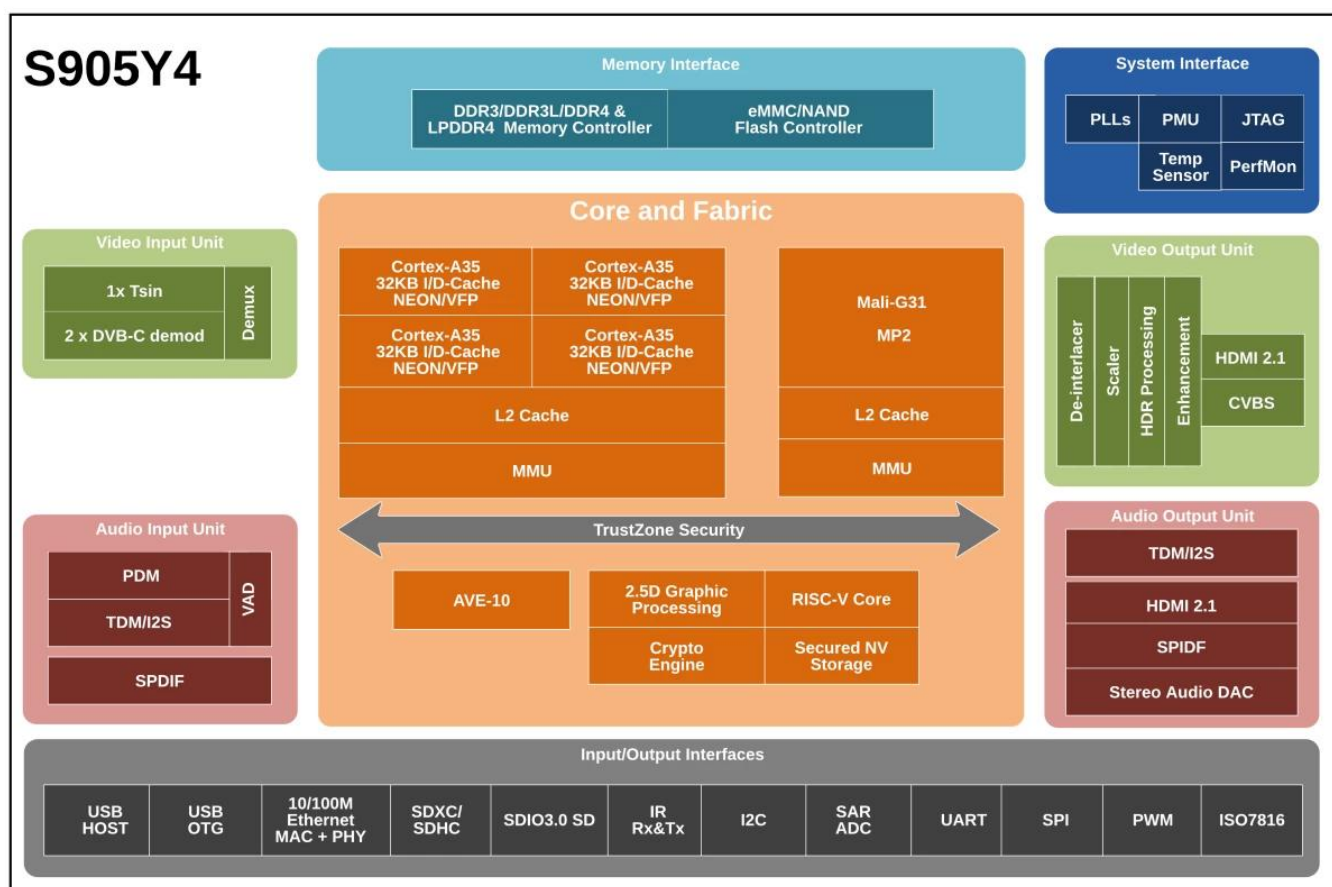

секунду или 8К, поддержку USB 3.0, внутреннюю память до eMMC, Ethernet 10/100 и аудиовозможности до 8 каналов аудиовхода и выхода.

Процессор

Amlogic S905Y4 SoC Quad Core имеет четыре ядра ARM Cortex-A35 и способен достигать частоты 2 ГГц.

графический процессор

В графическом разделе установлен графический процессор Mali-G31 MP2 с максимальной частотой 650 МГц и производительностью до 1,3 Гпикс/с на ядро = 2,6 Гпикс/с (0,65 Гпикс у Mali-450). Он поддерживает OpenGL ES 3.2 и Vulkan 1.2. Он также поддерживает OpenCL 2.0 FP, Render Script, поддерживает кэш L2 до 512 МБ и шину AMBA 4 ACE-LITE.

ВПУ

Для видео он поддерживает кодеки h.265, VP9 и новый кодек AV1, совместимый с форматами HDR и поддерживающий профили REC709/BT2020. Эта система позволяет нам без проблем снимать видео с разрешением до UHD 4K при 120 кадрах в секунду или 8К благодаря видеовыходу HDMI 2.1, который теоретически может быть совместим с автоматической синхронизацией обновления, но это будет зависеть от реализации в прошивке и технологии нашей системы. ТВ.

Система Android

Система Android 11 (API 30), ядро управляющее системой - ядро 5.4.86.

Добро пожаловать в наше подробное руководство по лучшим потоковым интернет-плеерам и мини-интернет-телевизорам, доступным от нашего проверенного бренда. В этом подробном объяснении мы углубимся в особенности, преимущества и универсальность, которые выделяют наши продукты на рынке, предлагая вам комплексное развлекательное решение в компактном