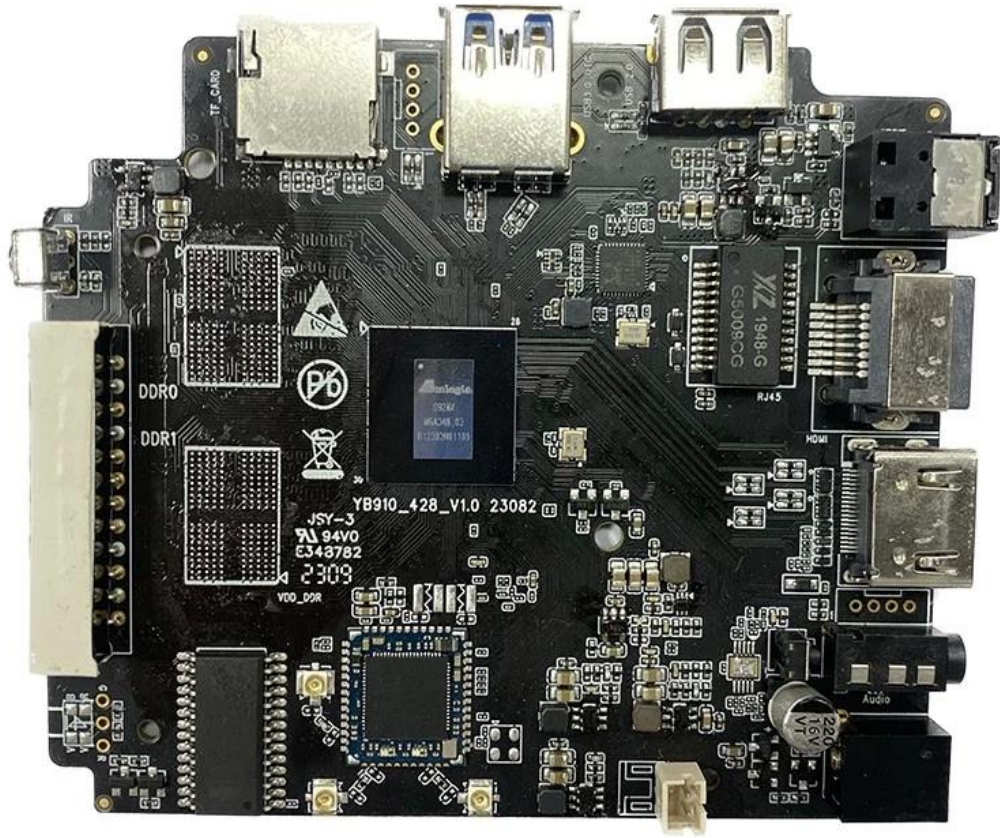

YB910_428_V1.0 23082
JSY-3
94V0
E343782
2309

DDR0

DDR1

VDD_DDR

G5000CC
G-8481
R145

HDMI

220
16V
Audio