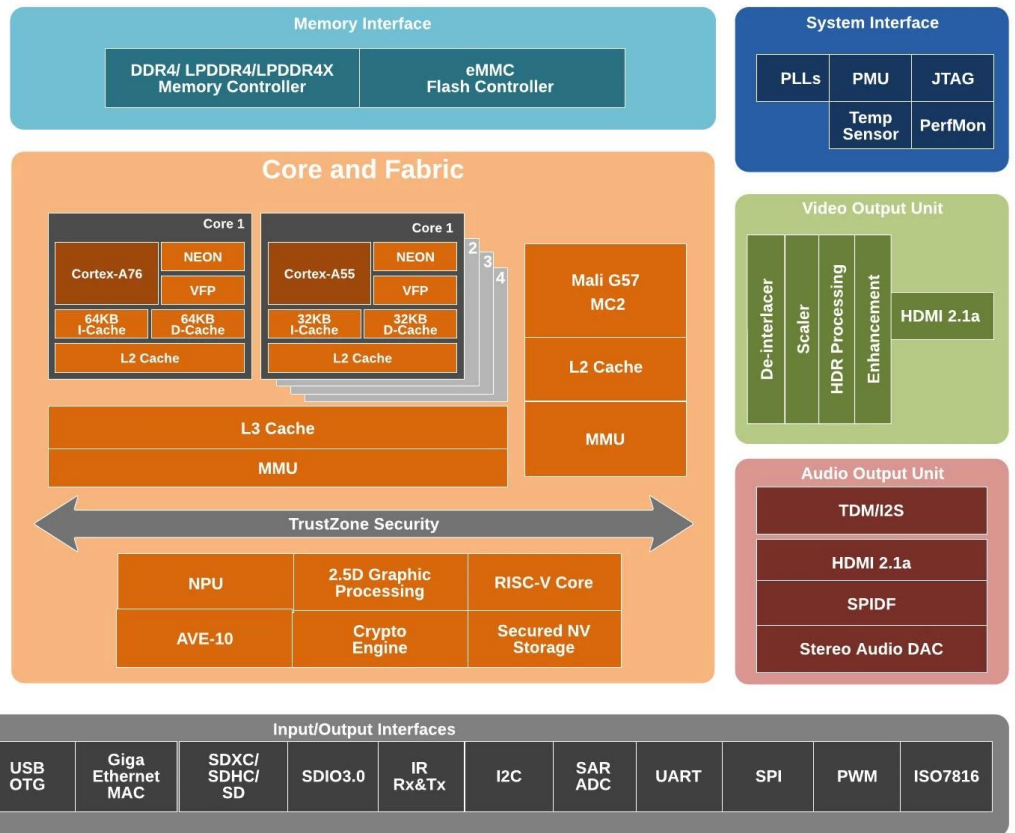

# S928X

\* Supported configuration: PCIe 2.0 port + USB 2.0 Host, or USB3.0 port without PCIe.

Amlogic S928X — это первая интеллектуальная SoC-приставка с разрешением 8K UHD, объединяющая ARM Cortex-A76, ARM Cortex-A55 и процессор нейронной сети собственной разработки. Он поддерживает функцию декодирования видео 8Kp60 для основных мировых видеоформатов — AV1, H.265, VP9, AVS3, AVS2 и т. д. Между тем, графический интерфейс 4K, интеллектуальный SR и другие функции также жизнеспособны, что обеспечивает выдающийся аппаратный механизм для настройки высококлассные приложения.