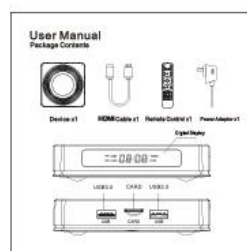

Various interfaces such as HDMI, LAN, USB, etc. which bring you a smart and colorful enjoyment.

Package Contents

Power Supply*1

HD data cable*1

User Manual*1

Remote Control*1

Погрузитесь в незабываемые впечатления от развлечений с нашей четырехъядерной ТВ-приставкой Amlogic S905X4 на базе Android 11. Двойной Wi-Fi обеспечивает бесперебойное подключение, а возможности HD и 8K обеспечивают потрясающую картинку. Обновитесь до новейшей технологии ТВ-приставки, открыв мир потокового вещания, игр и многого другого. Улучшите свои домашние развлечения с помощью этого передового устройства. Закажите Amlogic S905X4. [ТВ-бокс](#) теперь революционные впечатления от просмотра, превосходящие все ожидания.