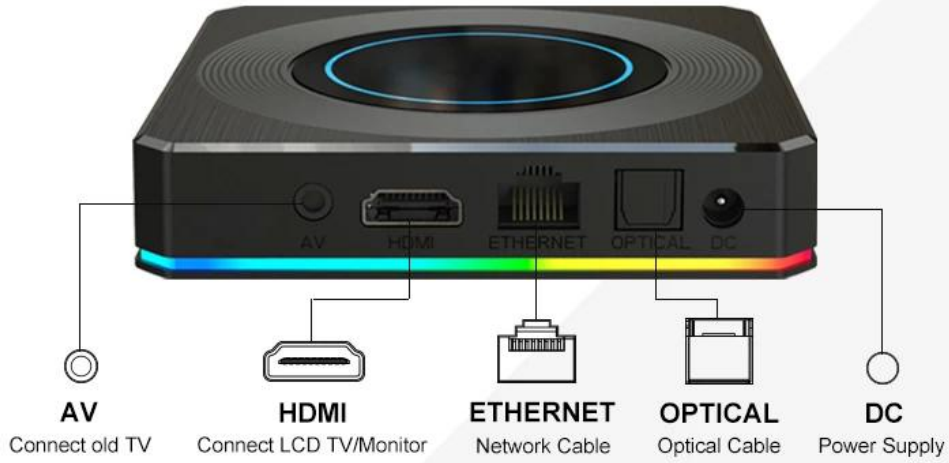

Various interfaces such as HDMI, LAN, USB, etc. which bring you a smart and colorful enjoyment.

Package Contents

Power Supply*1

HD data cable*1

User Manual*1

Remote Control*1

Погрузитесь в незабываемые впечатления от развлечений с нашей четырехъядерной ТВ-приставкой Amlogic S905X4 на базе Android 11. Двойной Wi-Fi обеспечивает бесперебойное подключение, а возможности HD и 8K обеспечивают потрясающую картинку. Обновитесь до новейшей технологии ТВ-приставки, открыв мир потокового вещания, игр и многого другого. Улучшите свои домашние развлечения с помощью этого передового устройства. Закажите Amlogic S905X4. [ТВ-бокс](#) теперь революционные впечатления от просмотра, превосходящие все ожидания.