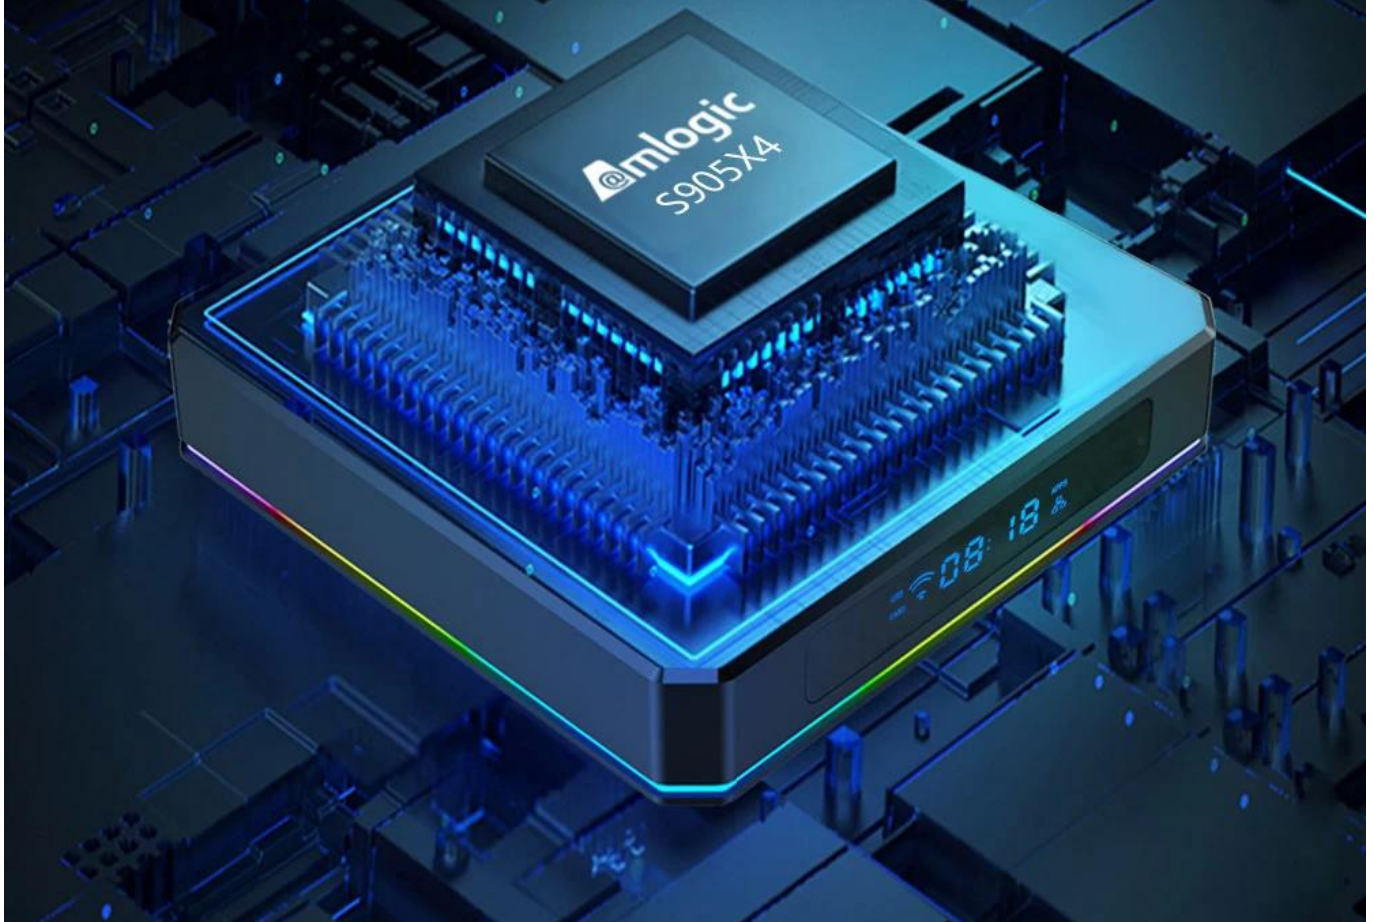

Раскройте возможности развлечений с нашей четырехъядерной ТВ-приставкой S905X4 на базе Андроид 11. Двойные возможности Wi-Fi, HD и 8K изменяют ваши впечатления от просмотра телевизора. Переходите к будущему ТВ-боксов уже сегодня

Amlogic Quad-core 64 bit

The S905X4 chipset is an advanced application processor with AV1 video codec, secured 4K video codec engine and HDR image processing functions.

Android 11

Application installation is more flexible