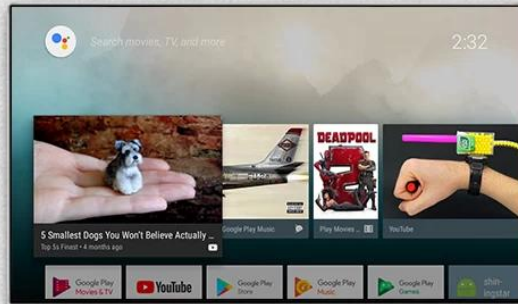

ONENUTS cube

Control your TV hands-free
from across the room

Built-in
2W speaker

Far-field
voice control

Built-in
microphone

Powered by
androidtv

ALL IN ONE

Onenuts cube = OTT TV BOX + Ai speaker + Ai assistant

It's a TV box

When the TV screen is on, it is a TV box
you can do everything you do on the TV box

It's an Ai speaker

When the TV screen is off, it turns into an Ai speaker.
Now you just have to say what you want to do.

1. **Бесшовная потоковая передача:** Наш Google TV Box позволяет с легкостью транслировать ваши любимые фильмы, телепередачи и видео с популярных потоковых сервисов, таких как Netflix, Hulu и YouTube. Наслаждайтесь плавным воспроизведением в потрясающем HD-качестве без буферизации и прерываний.
2. **Голосовое управление:** Благодаря встроенному Google Assistant наша ТВ-приставка обеспечивает голосовое управление без помощи рук для удобной навигации и поиска контента. Просто используйте свой голос для поиска фильмов, управления воспроизведением и доступа к информации, не поднимая и пальца.
3. **Google Play магазин:** доступ к широкому спектру приложений, игр и контента через Google Play Store. Настройте свои развлечения с помощью тысяч приложений, включая потоковые сервисы, игры, инструменты повышения производительности и многое другое.
4. **Встроенный Chromecast:** транслируйте любимый контент со смартфона, планшета или компьютера прямо на экран телевизора с помощью встроенного Chromecast. Наслаждайтесь плавной интеграцией с другими вашими устройствами и наслаждайтесь по-настоящему подключенными развлечениями.
5. **Игры:** превратите свой телевизор в игровую консоль с доступом к широкому выбору игр для Android из магазина Google Play. Наслаждайтесь захватывающими играми с отзывчивым управлением и потрясающей графикой, не вставая с дивана.