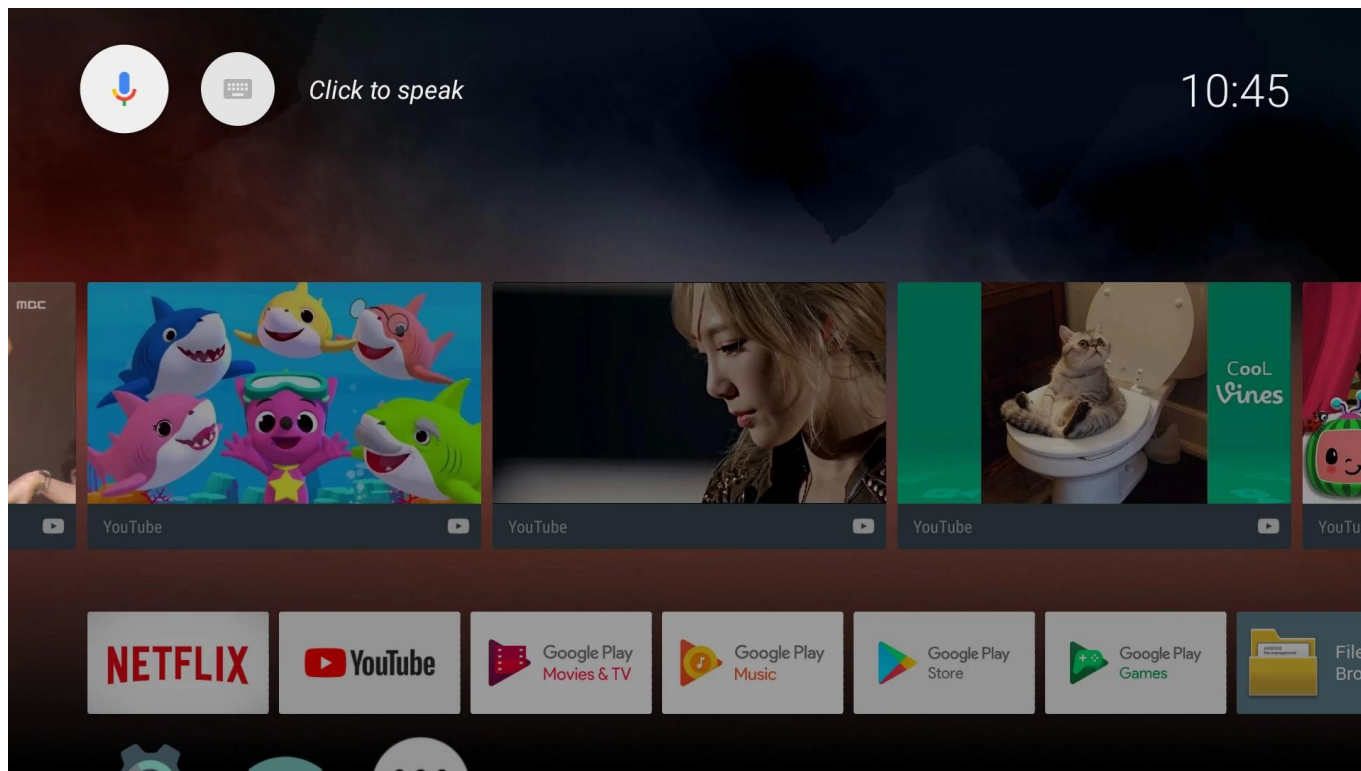

It's a TV box

When the TV screen is on, it is a TV box
you can do everything you do on the TV box

It's an Ai speaker

When the TV screen is off, it turns into an Ai speaker.
Now you just have to say what you want to do.

Enjoy what you want to watch in anytime

Улучшите свои впечатления от развлечений с помощью Google TV Box — идеального решения, позволяющего разблокировать интеллектуальные развлечения у вас дома. Вот почему это идеальное дополнение к обстановке вашей гостиной: