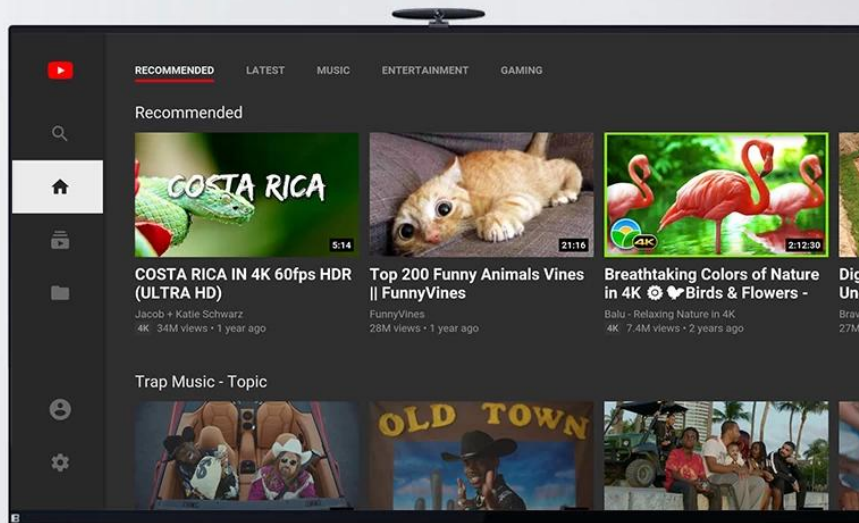

Вы можете подключить [Google TV box](#) к телевизору с помощью порта HDMI. Чтобы получить доступ к содержимому приставки Google TV, вам необходимо подключить подключение к Интернету к сети Wi-Fi. После установки соединения вы можете использовать TV Box для выполнения нескольких операций на телевизоре. Большим преимуществом, которое вы получите от приставки Google TV, является то, что вы можете использовать Google для поиска всего, что захотите. Существуют также такие функции, как Google Search Assistant, с помощью которых вы можете искать в Интернете что угодно, используя только свой голос.

ONENUTS cube

Control your TV hands-free
from across the room

Built-in
2W speaker

Far-field
voice control

Built-in
microphone

Powered by
androidtv

ALL IN ONE

Onenuts cube = OTT TV BOX + Ai speaker + Ai assistant

It's a TV box

When the TV screen is on, it is a TV box
you can do everything you do on the TV box

It's an Ai speaker

When the TV screen is off, it turns into an Ai speaker.
Now you just have to say what you want to do.