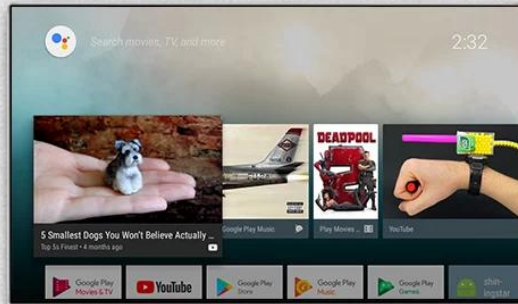

Вы можете подключить [Google TV box](#) к телевизору с помощью порта HDMI. Чтобы получить доступ к содержимому приставки Google TV, вам необходимо подключить подключение к Интернету к сети Wi-Fi. После установки соединения вы можете использовать TV Box для выполнения нескольких операций на телевизоре. Большим преимуществом, которое вы получите от приставки Google TV, является то, что вы можете использовать Google для поиска всего, что захотите. Существуют также такие функции, как Google Search Assistant, с помощью которых вы можете искать в Интернете что угодно, используя только свой голос.

ONENUTS cube

Control your TV hands-free
from across the room

Built-in
2W speaker

Far-field
voice control

Built-in
microphone

Powered by
androidtv

ALL IN ONE

Onenuts cube = OTT TV BOX + Ai speaker + Ai assistant

It's a TV box

When the TV screen is on, it is a TV box
you can do everything you do on the TV box

It's an Ai speaker

When the TV screen is off, it turns into an Ai speaker.
Now you just have to say what you want to do.

Enjoy what you want to watch in anytime

Откройте для себя новое измерение развлечений с нашим [Google TV Box](#). Откройте для себя мир возможностей и бесперебойной потоковой передачи на своем телевизоре. Это многофункциональное устройство предоставляет вам всю мощь Google, предлагая удобный интерфейс, разнообразные приложения и захватывающие впечатления от просмотра. Улучшите свои развлечения с помощью новейших технологий и исследуйте безграничные возможности. Наш Google TV Box - это ваш путь к более интеллектуальному и интерактивному просмотру. Обновите свою домашнюю развлекательную систему и наслаждайтесь удобством и инновациями, которые дает наша усовершенствованная приставка Google TV Box.