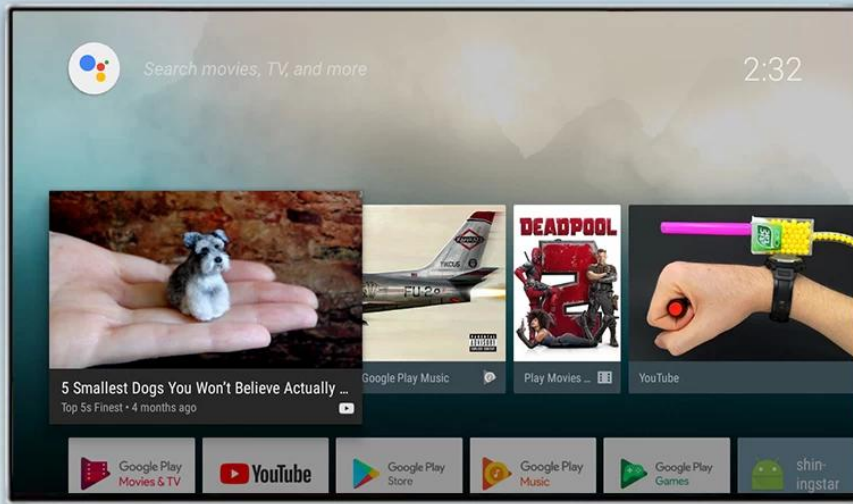

Powered by androidtv

More simple user interface makes a difference