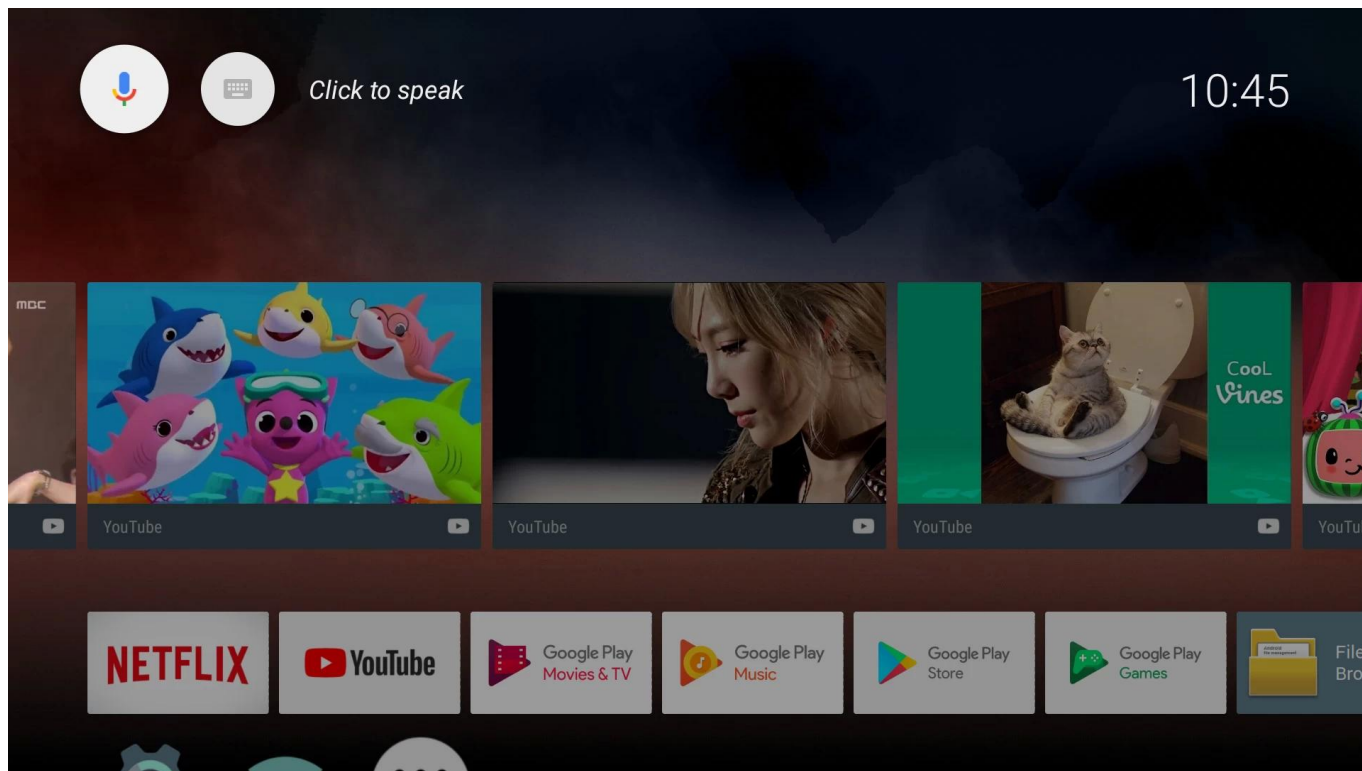

Вы можете подключить [Google TV box](#) к телевизору с помощью порта HDMI. Чтобы получить доступ к содержимому приставки Google TV, вам необходимо подключить подключение к Интернету к сети Wi-Fi. После установки соединения вы можете использовать TV Box для выполнения нескольких операций на телевизоре. Большим преимуществом, которое вы получите от приставки Google TV, является то, что вы можете использовать Google для поиска всего, что захотите. Существуют также такие функции, как Google Search Assistant, с помощью которых вы можете искать в Интернете что угодно, используя только свой голос.

ONENUTS cube

Control your TV hands-free
from across the room

Built-in
2W speaker

Far-field
voice control

Built-in
microphone

Powered by
androidtv

ALL IN ONE

Onenuts cube = OTT TV BOX + Ai speaker + Ai assistant

It's a TV box

When the TV screen is on, it is a TV box
you can do everything you do on the TV box

It's an Ai speaker

When the TV screen is off, it turns into an Ai speaker.
Now you just have to say what you want to do.

Enjoy what you want to watch in anytime

Откройте для себя новое измерение развлечений с нашим [Google TV Box](#). Откройте для себя мир возможностей и бесперебойной потоковой передачи на своем телевизоре. Это многофункциональное устройство предоставляет вам всю мощь Google, предлагая удобный интерфейс, разнообразные приложения и захватывающие впечатления от просмотра. Улучшите свои развлечения с помощью новейших технологий и исследуйте безграничные возможности. Наш Google TV Box - это ваш путь к более интеллектуальному и интерактивному просмотру. Обновите свою домашнюю развлекательную систему и наслаждайтесь удобством и инновациями, которые дает наша усовершенствованная приставка Google TV Box.