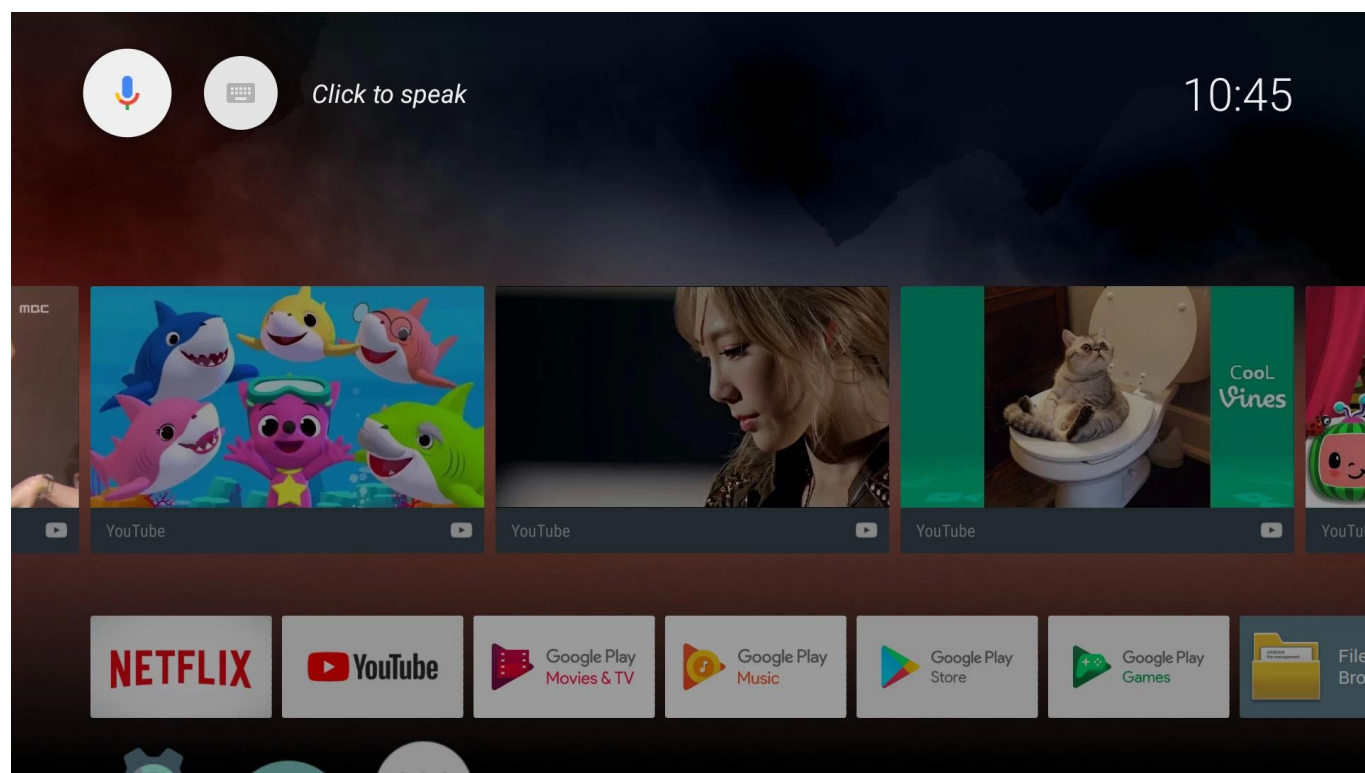

Откройте для себя безграничные возможности с помощью нашей Google ТВ-бокс — улучшите качество развлечений

Технические характеристики	
Модель №.	Onenuts Nut 9 Google ТВ-приставка
Процессор	Четырехъядерный процессор Amlogic S905X 64-бит Cortex-A53 до 1,5 ГГц
графический процессор	Пятиъядерный процессор Mali-450 до 750 МГц
ПЗУ	2 Гб памяти DDR3
Внутреннее хранилище	16 Гб ЭММС
Разрешение	4K (3840 X 2160) до 60 Гц
Операционные системы	Андроид 7.1 квадроцикл
Видео и аудио формат	
Поддержка формата декодера	VP9-10/H.265-10/MVC/MPEG-1/2/4 VC-1/WMV/AVS/AVS/RealVideo/MJPEG/H.264/JPEG
Поддержка медиа-формата	Avi/RM/Rmvp/Ts/Vob/Mkv/Mov/ISO/wmv/asf/flv/dat/mpg/mpeg
Поддержка музыкального формата	MP3/WMA/AAC/WAV/OGG/AC3/DDP/TrueHD/DTS/DTS/HD/FLAC/APE
Поддержка формата фотографий	HD JPEG/BMP/GIF/PNG/TIFF
Тип языков экранного меню	Английский/французский/немецкий/испанский/итальянский/и т. д. многосторонние языки
Выход Вход	
USB-хост	2 высокоскоростных порта USB 2.0 (1 OTG и 1 HOST), поддержка UDISK и USB HDD
Кардридер	ТФ-карты
HDMI	Передатчик HDMI 2.0a с 3D, HDR, CEC