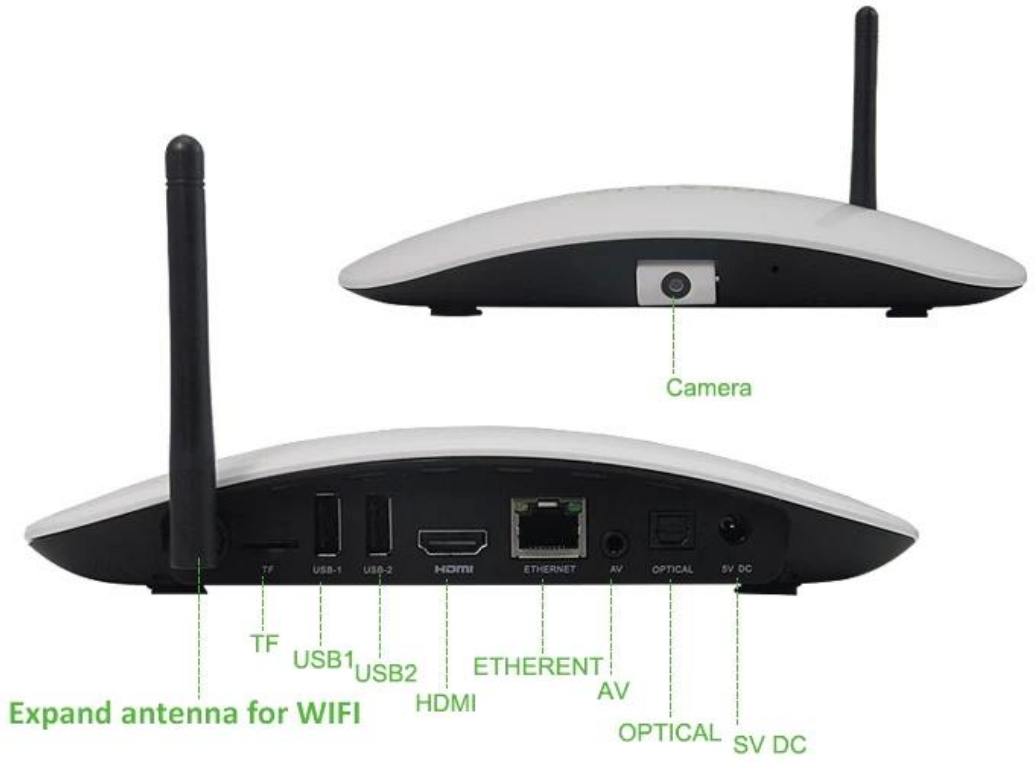

Picture Show