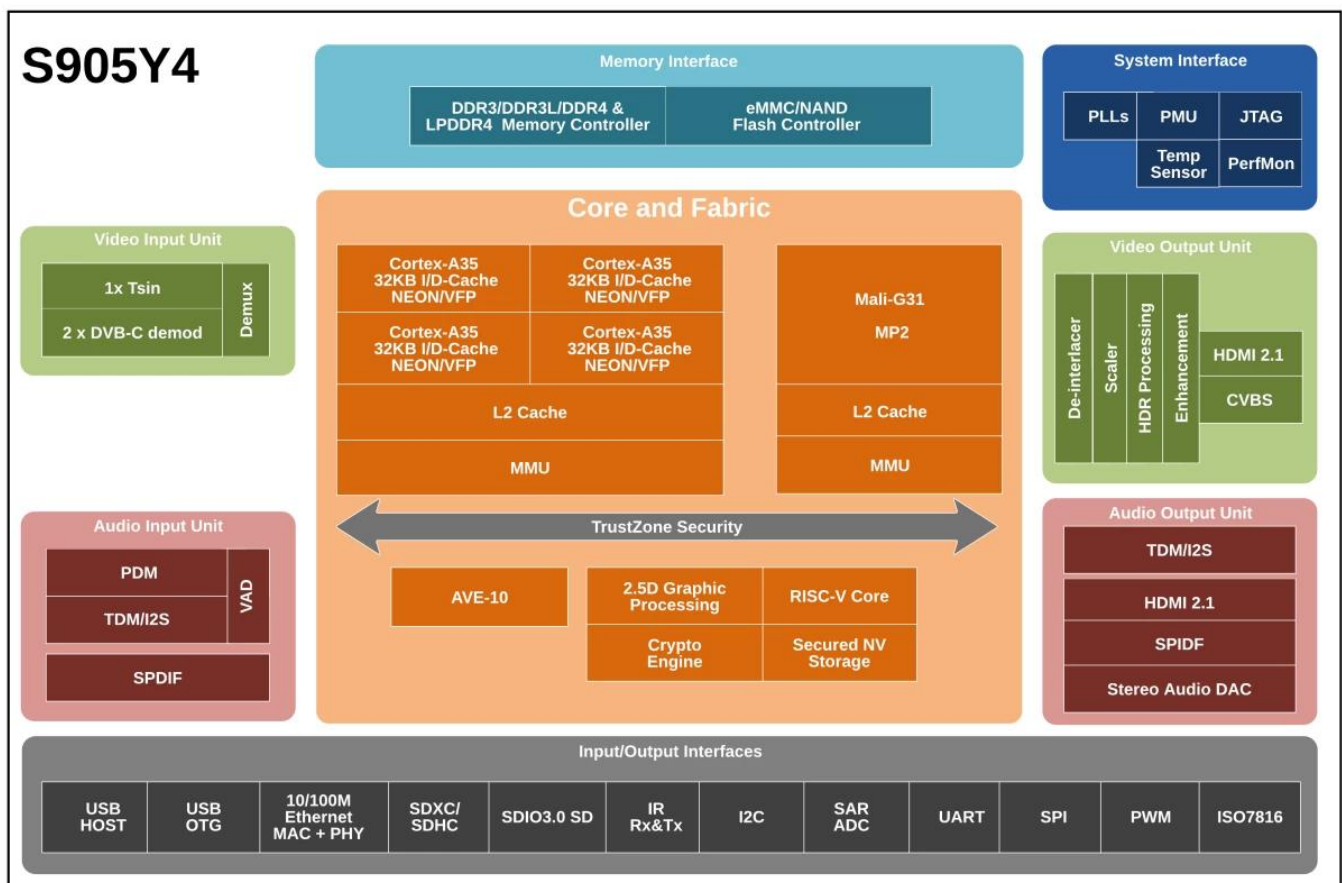

Amlogic S905Y4 SoC Quad Core имеет четыре ядра ARM Cortex-A35 и способен достигать частоты 2 ГГц.

графический процессор

В графическом разделе установлен графический процессор Mali-G31 MP2 с максимальной частотой 650 МГц и производительностью до 1,3 Гпикс/с на ядро = 2,6 Гпикс/с (0,65 Гпикс у Mali-450). Он поддерживает OpenGL ES 3.2 и Vulkan 1.2. Он также поддерживает OpenCL 2.0 FP, Render Script, поддерживает кэш L2 до 512 МБ и шину AMBA 4 ACE-LITE.

ВПУ

Для видео он поддерживает кодеки h.265, VP9 и новый кодек AV1, совместимый с форматами HDR и поддерживающий профили REC709/BT2020. Эта система позволяет нам без проблем снимать видео с разрешением до UHD 4K при 120 кадрах в секунду или 8K благодаря видеовыходу HDMI 2.1, который теоретически может быть совместим с автоматической синхронизацией обновления, но это будет зависеть от реализации в прошивке и технологии нашей системы. ТВ.

Система Android

Система Android 11 (API 30), ядро управляющее системой - ядро 5.4.86.

Добро пожаловать в будущее развлечений с нашими Full HD Android-ТВ-боксы и Android IPTV Бокс в Китае. Вот что отличает наши устройства и улучшает качество просмотра:

1. **Высококачественная визуализация:** Погрузитесь в реалистичное изображение с разрешением Full HD, обеспечивающим яркие цвета и четкие детали для захватывающего просмотра.