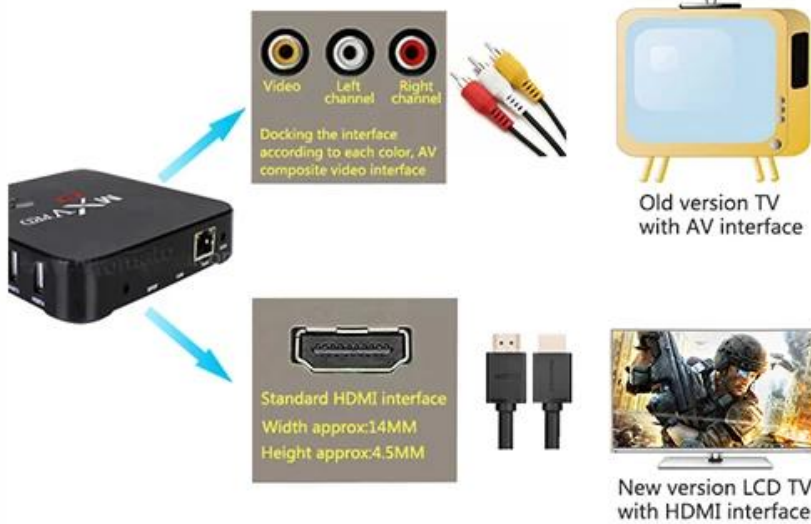

Full Quad core, 2GHz Ultra high frequency, More than 4 times Performance improvements

Breathtaking Visual Power

4K 1080i/p resolution is 4 times of full HD, so every detail of the screen is lucidity.

Bandwidth saving Lifting speed

H.265 hardware decoding can save 50% bandwidth resources;
Let you watch the 4K movie smoothly

Only two steps, Easy operation

Step 1: Connect to the TV

Step 2: Connect to the Internet

Откройте для себя невероятные впечатления от развлечений с нашей ТВ-приставкой MXQ PRO Android TV Box. Узнайте о функциях и преимуществах, которые делают это устройство незаменимым для любителей потокового мультимедиа, технически подкованных пользователей и всех, кто ищет высококачественные развлечения.

Расширенные развлекательные функции Наша ТВ-приставка MXQ PRO на базе Android предлагает расширенные развлекательные функции, включая Android 5.1.1, 64-битную вычислительную мощность и поддержку разрешения 4K*2K. Погрузитесь в мир плавной потоковой передачи, изображений высокой четкости и захватывающего просмотра.