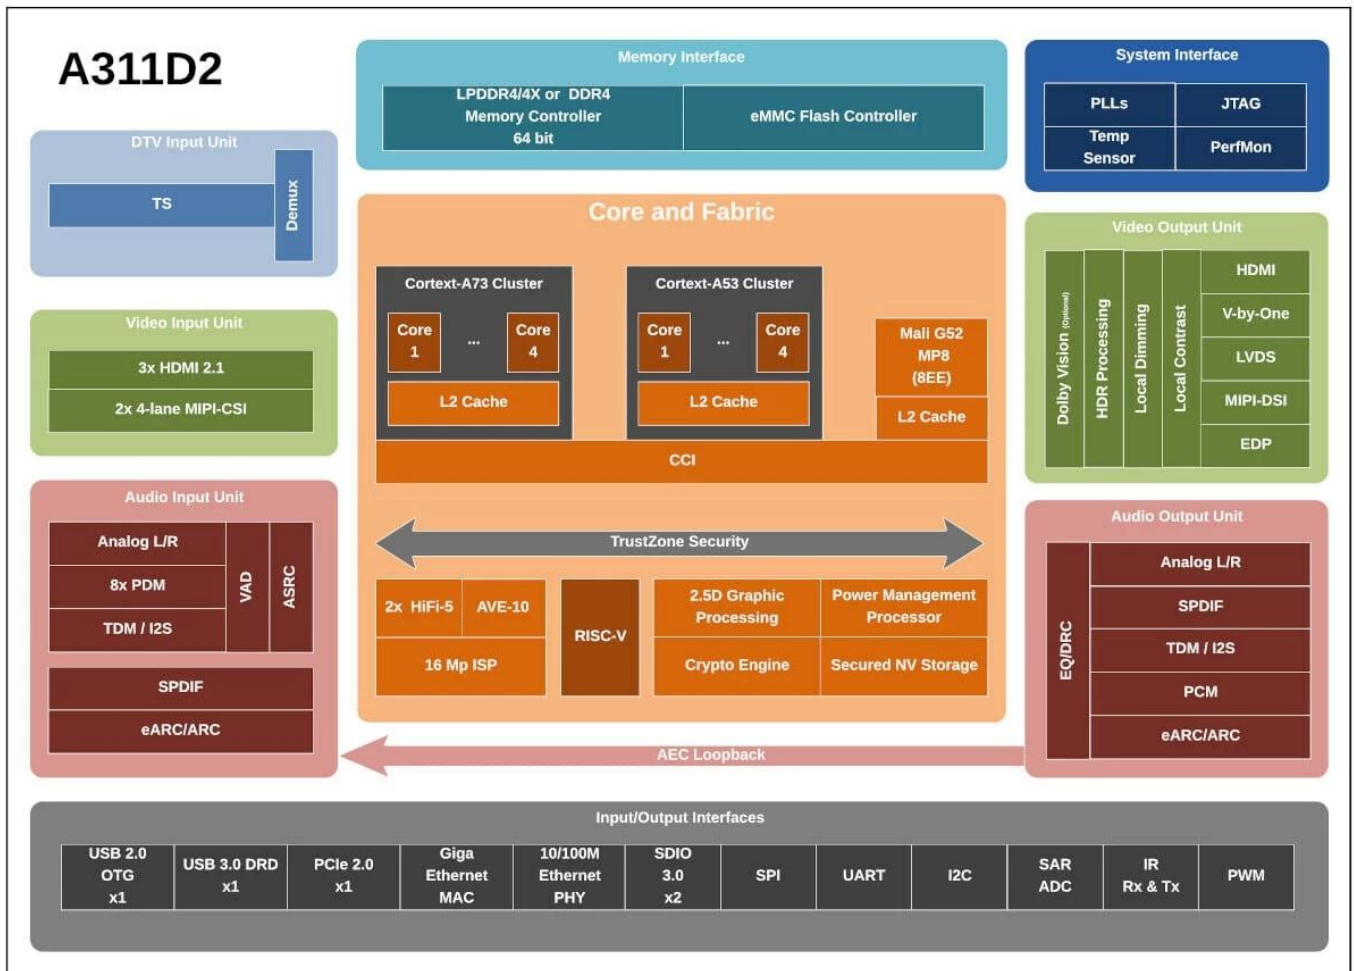

T085T01

Применимая область применения

Материнская плата Amlogic A311D2 Android Smart Integrated Board объединяет воспроизведение мультимедиа по сети, драйвер ЖК-дисплея и интеллект Android, в основном для поддержки экранов LVDS и V-by-one различных размеров и разрешений. Он подходит для умных полок, дверной рекламы, коммерческих дисплеев и т. д. Его также можно применять для интеллектуальных терминалов с дисплеем, видеотерминалов, терминалов промышленной автоматизации, коммерческих дисплеев, продуктов самообслуживания, интеллектуального образования, новой розничной торговли и многих других. другие поля отображения. Такие как: мультимедийная рекламная машина, интеллектуальный терминал самообслуживания, интеллектуальный розничный терминал и т. д.

Обзор продукта

Материнская плата Amlogic A311D2 Android Smart Integrated Board оснащена чипом Amlogic A311D2 с ОС Android 11.0; с превосходными возможностями обработки аудио и видео. Восьмиядерный процессор, предназначенный для приложений с интеллектуальными дисплеями: четыре ядра Cortex-A73 и четыре ядра Cortex-A53, тактовая частота до 2,2 ГГц; Графический процессор Mali-G52 MP8 (8EE); поддерживает до 4Кр60 с 3 входами HDMI 2.1, одним 16-мегапиксельным интернет-провайдером и кодированием видео 4К. Поддержка 4К*2К при 60 кадрах в секунду, жесткое декодирование H.265 и многие другие форматы, богатые периферийные интерфейсы.

Особенности продукта

*Встроенный выходной интерфейс V-By-One/LVDS, микросхема преобразователя не требуется;