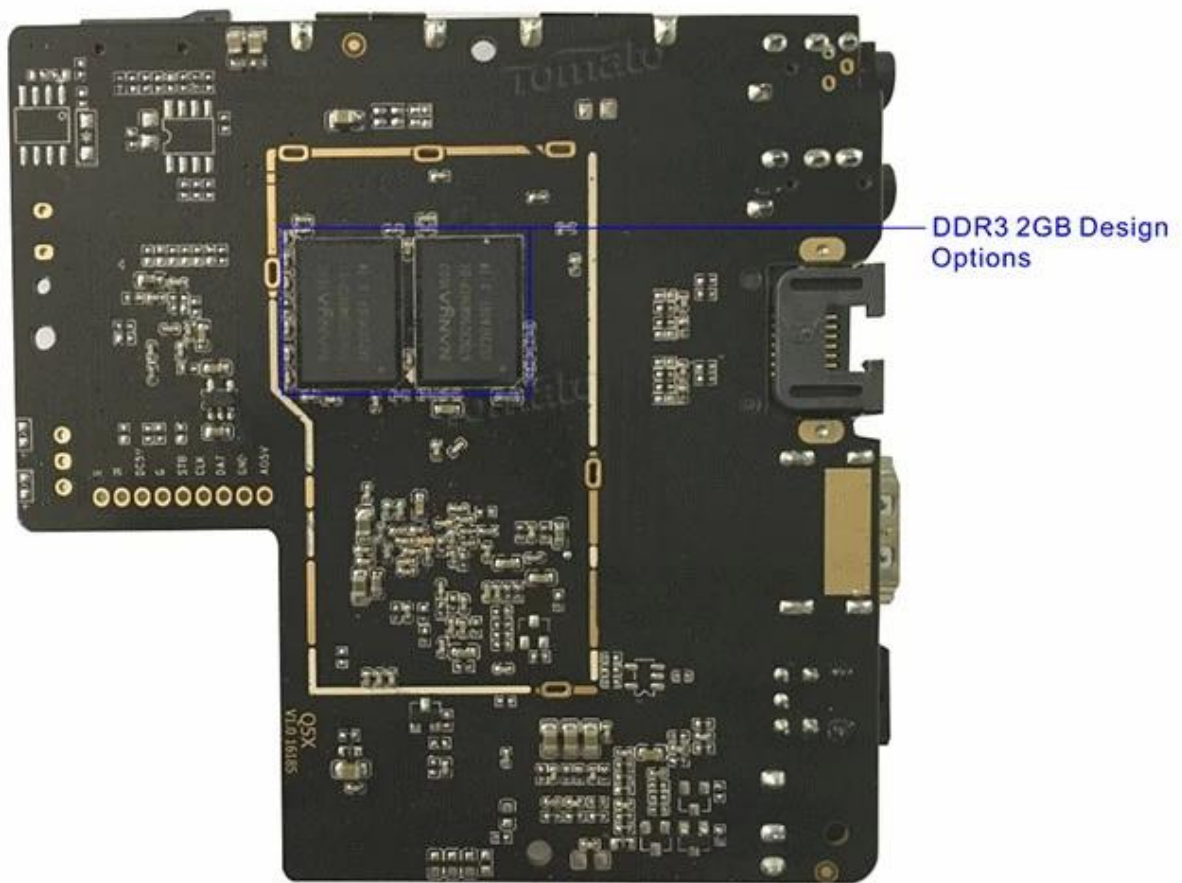

## X96 Smart Box

#### Protection circuits

Prevents from damaging box when you use the bad or wrong adapter.

Audio Amplifier

AMLogic S905X Soc

MANVA DDR3 1GB\*2

## X96 Smart Box

---

Раскройте потенциал инноваций с нашей новейшей ТВ-приставкой Amlogic S905X, предлагающей расширенные функции, высокопроизводительные возможности и удобный

интерфейс для беспрецедентных развлечений.