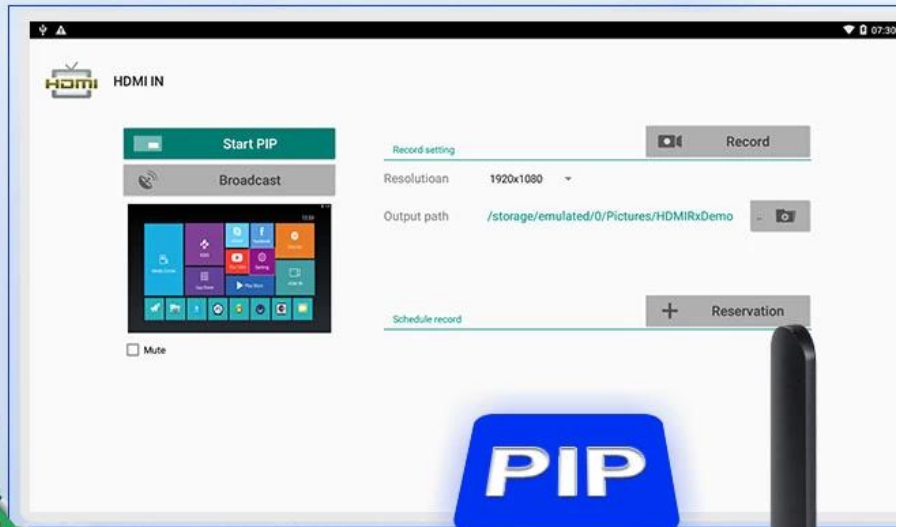

The general color display, not bright and true, it is because the color gamut is not enough

Selecting a Sub Display in PIP Mode

Select APP "Setting" 01

Select "Start PIP" 02

Multiple windows display content 03

OpenWrt
Wireless Freedom
Easily connect multiple servers

SATA 3.0

4K **3D** **DVR**
ULTRA HD

Откройте для себя новый уровень развлечений и производительности с нашим OEM/ODM Realtek RTD1295 HDMI входным ключом X2 Android Mini PC HDMI TV Stick. Вот почему это меняет правила игры в цифровом мире: