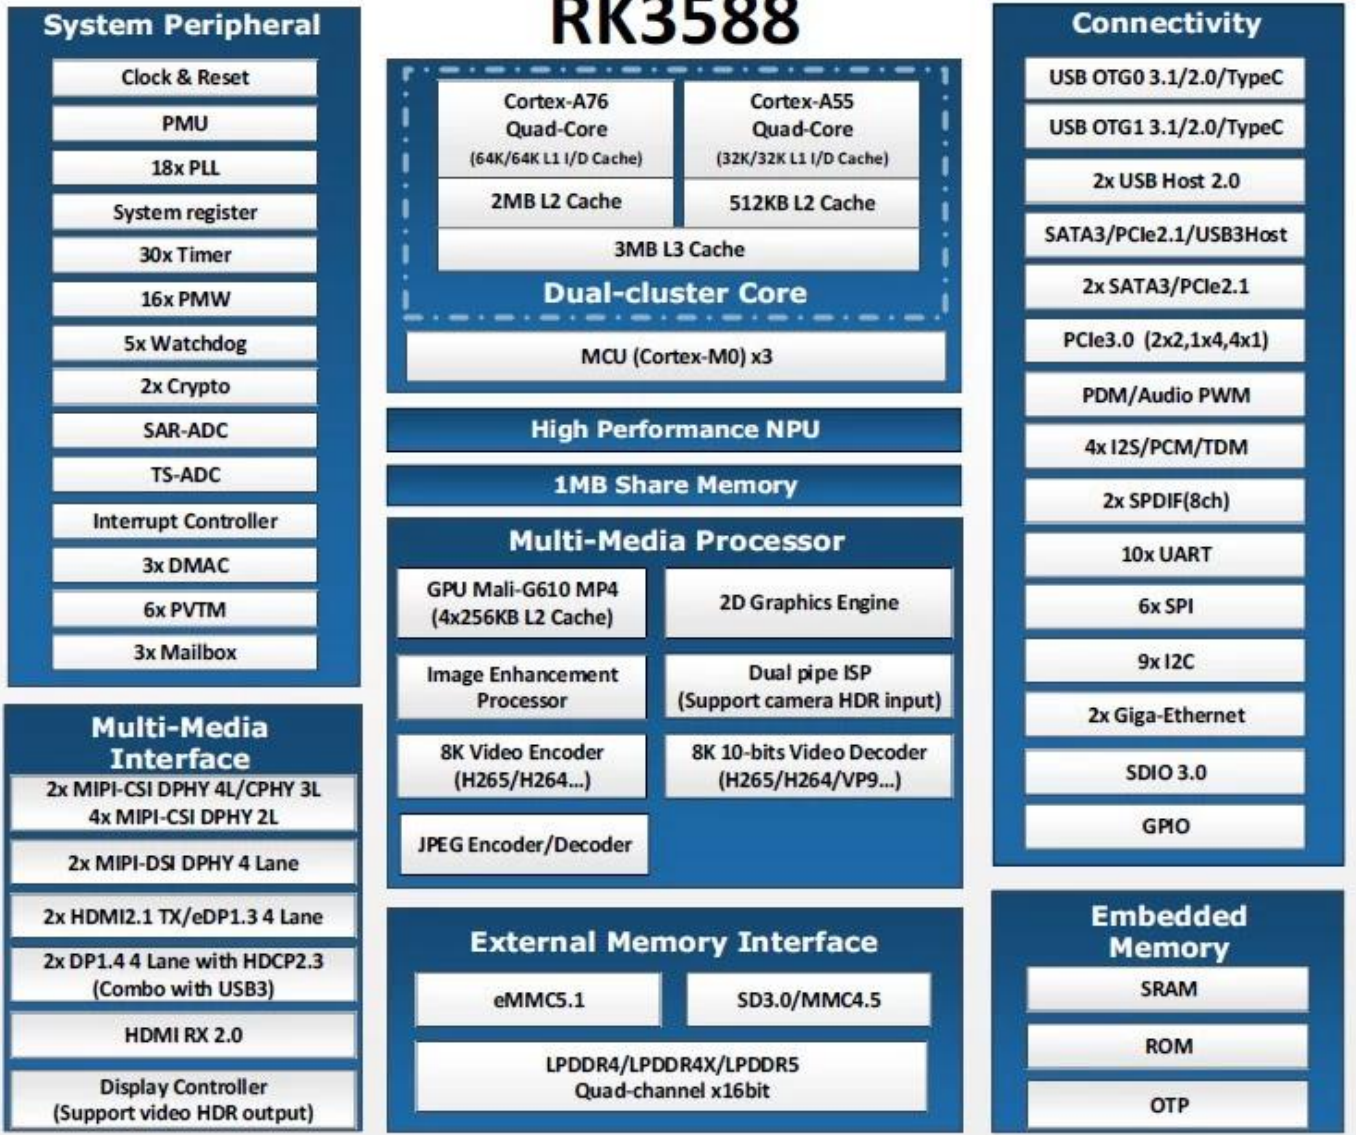

RK3588: новое определение инноваций в Смарт-ТВ-боксе

Typical Application Diagram – AIoT

Представляем Smart TV Box RK3588 — революционную инновацию, которая выходит за рамки традиционных развлечений. Это устройство является свидетельством технологического совершенства, предоставляя пользователям захватывающие и беспрецедентные впечатления от просмотра.