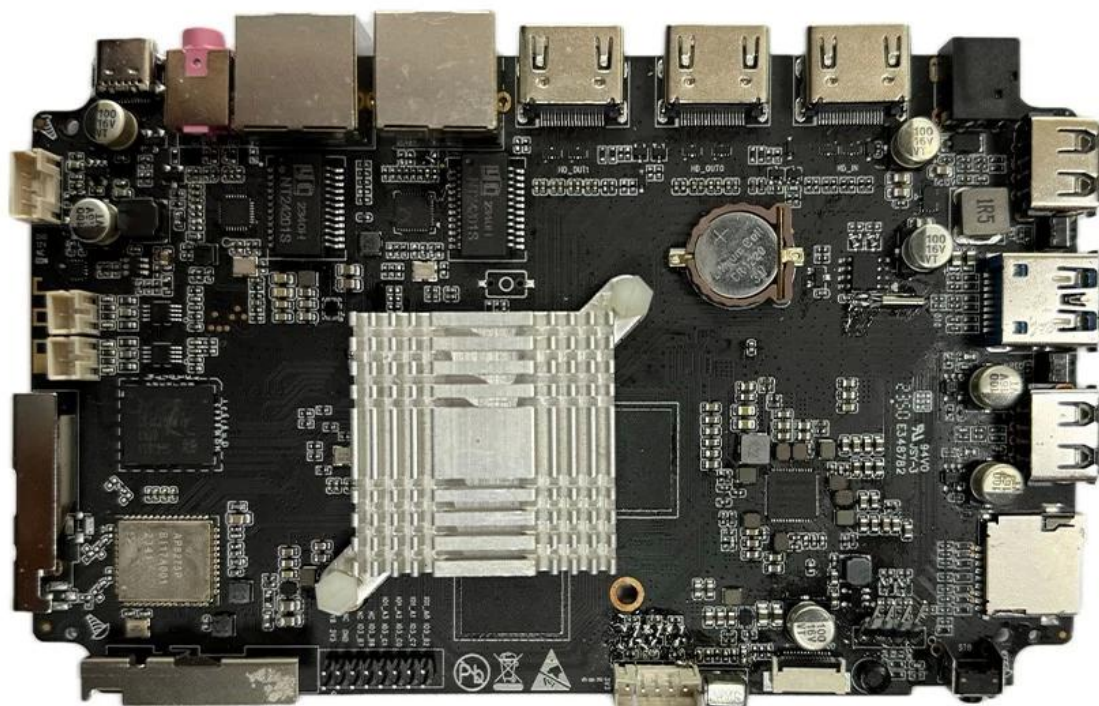

RK3588: новое определение инноваций в Смарт-ТВ-боксе

Typical Application Diagram – AIoT

Представляем Smart TV Box RK3588 — революционную инновацию, которая выходит за рамки традиционных развлечений. Это устройство является свидетельством технологического совершенства, предоставляя пользователям захватывающие и беспрецедентные впечатления от просмотра.

В основе RK3588 лежит восьмиъядерный процессор, мощный процессор, обеспечивающий быструю и отзывчивую работу. Независимо от того, транслируете ли вы контент высокой четкости, участвуете в игровых марафонах или выполняете многозадачность с различными приложениями, RK3588 справится со всем этим без особых усилий. Результатом является плавное и плавное развлечение, которое поднимает планку для смарт-телевизоров.

Одной из выдающихся особенностей RK3588 является его способность поддерживать потрясающее разрешение 8K. Погрузитесь в визуальный праздник кристально чистых деталей, ярких цветов и реалистичных изображений. Независимо от того, являетесь ли вы киноманом, геймером или просто любите высококачественный контент, RK3588 изменит ваши привычки просмотра.

Помимо своей замечательной вычислительной мощности, RK3588 оснащен технологией Wi-Fi 6E. Попрощайтесь с буферизацией и задержками, поскольку это устройство обеспечивает молниеносное подключение, позволяя вам беспрепятственно транслировать, загружать и взаимодействовать с онлайн-контентом. Интеграция Wi-Fi 6E отражает наше стремление оставаться на шаг впереди в обеспечении наилучшего пользовательского опыта.