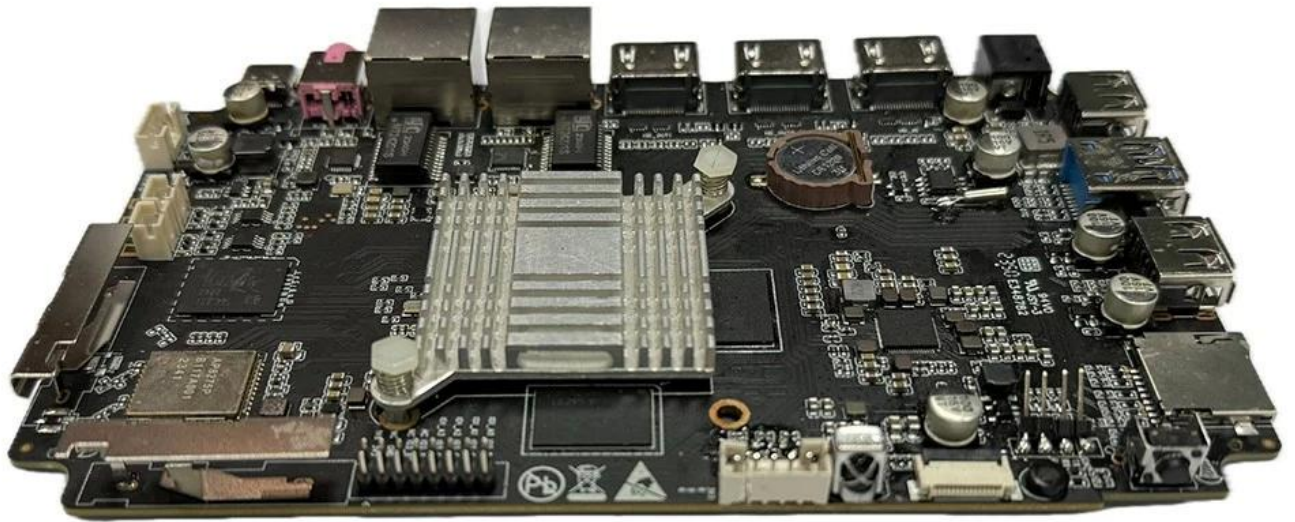

RK3588: новое определение инноваций в Смарт-ТВ-боксе

Typical Application Diagram – AIoT

Представляем Smart TV Box RK3588 — революционную инновацию, которая выходит за рамки традиционных развлечений. Это устройство является свидетельством технологического совершенства, предоставляя пользователям захватывающие и беспрецедентные впечатления от просмотра.

В основе RK3588 лежит восьмиъядерный процессор, мощный процессор, обеспечивающий быструю и отзывчивую работу. Независимо от того, транслируете ли вы контент высокой четкости, участвуете в игровых марафонах или выполняете многозадачность с различными приложениями, RK3588 справится со всем этим без особых усилий. Результатом является плавное и плавное развлечение, которое поднимает планку для смарт-телевизоров.

Одной из выдающихся особенностей RK3588 является его способность поддерживать потрясающее разрешение 8K. Погрузитесь в визуальный праздник кристально чистых деталей, ярких цветов и реалистичных изображений. Независимо от того, являетесь ли вы киноманом, геймером или просто любите высококачественный контент, RK3588 изменит ваши привычки просмотра.

Помимо своей замечательной вычислительной мощности, RK3588 оснащен технологией Wi-Fi 6E. Попрощайтесь с буферизацией и задержками, поскольку это устройство обеспечивает молниеносное подключение, позволяя вам беспрепятственно транслировать, загружать и взаимодействовать с онлайн-контентом. Интеграция Wi-Fi 6E отражает наше стремление оставаться на шаг впереди в обеспечении наилучшего пользовательского опыта.