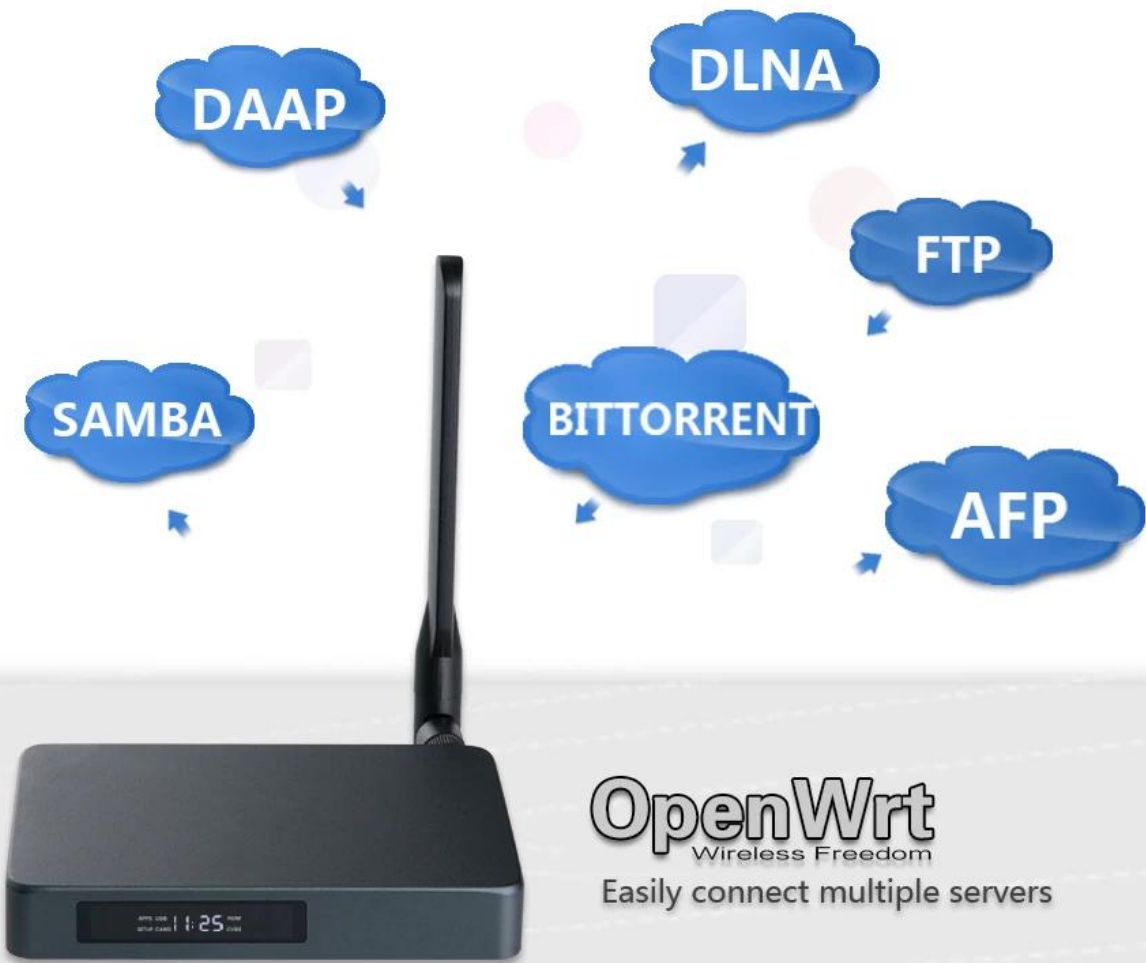

Smart BOX

4K
ULTRA HD

3D

SATA
3.0

4Core
64Bit

Video
Input

DVR

HDR

Copy and burn what you want

4.0
Bluetooth®

Bluetooth 4.0 makes it easy to connect your keyboard, mouse, game console, and more

SATA 3.0

4K **3D** **DVR**
ULTRA HD

Улучшите свои домашние развлечения с помощью нашей многофункциональной Android TV Box на базе процессора Realtek RTD1295: