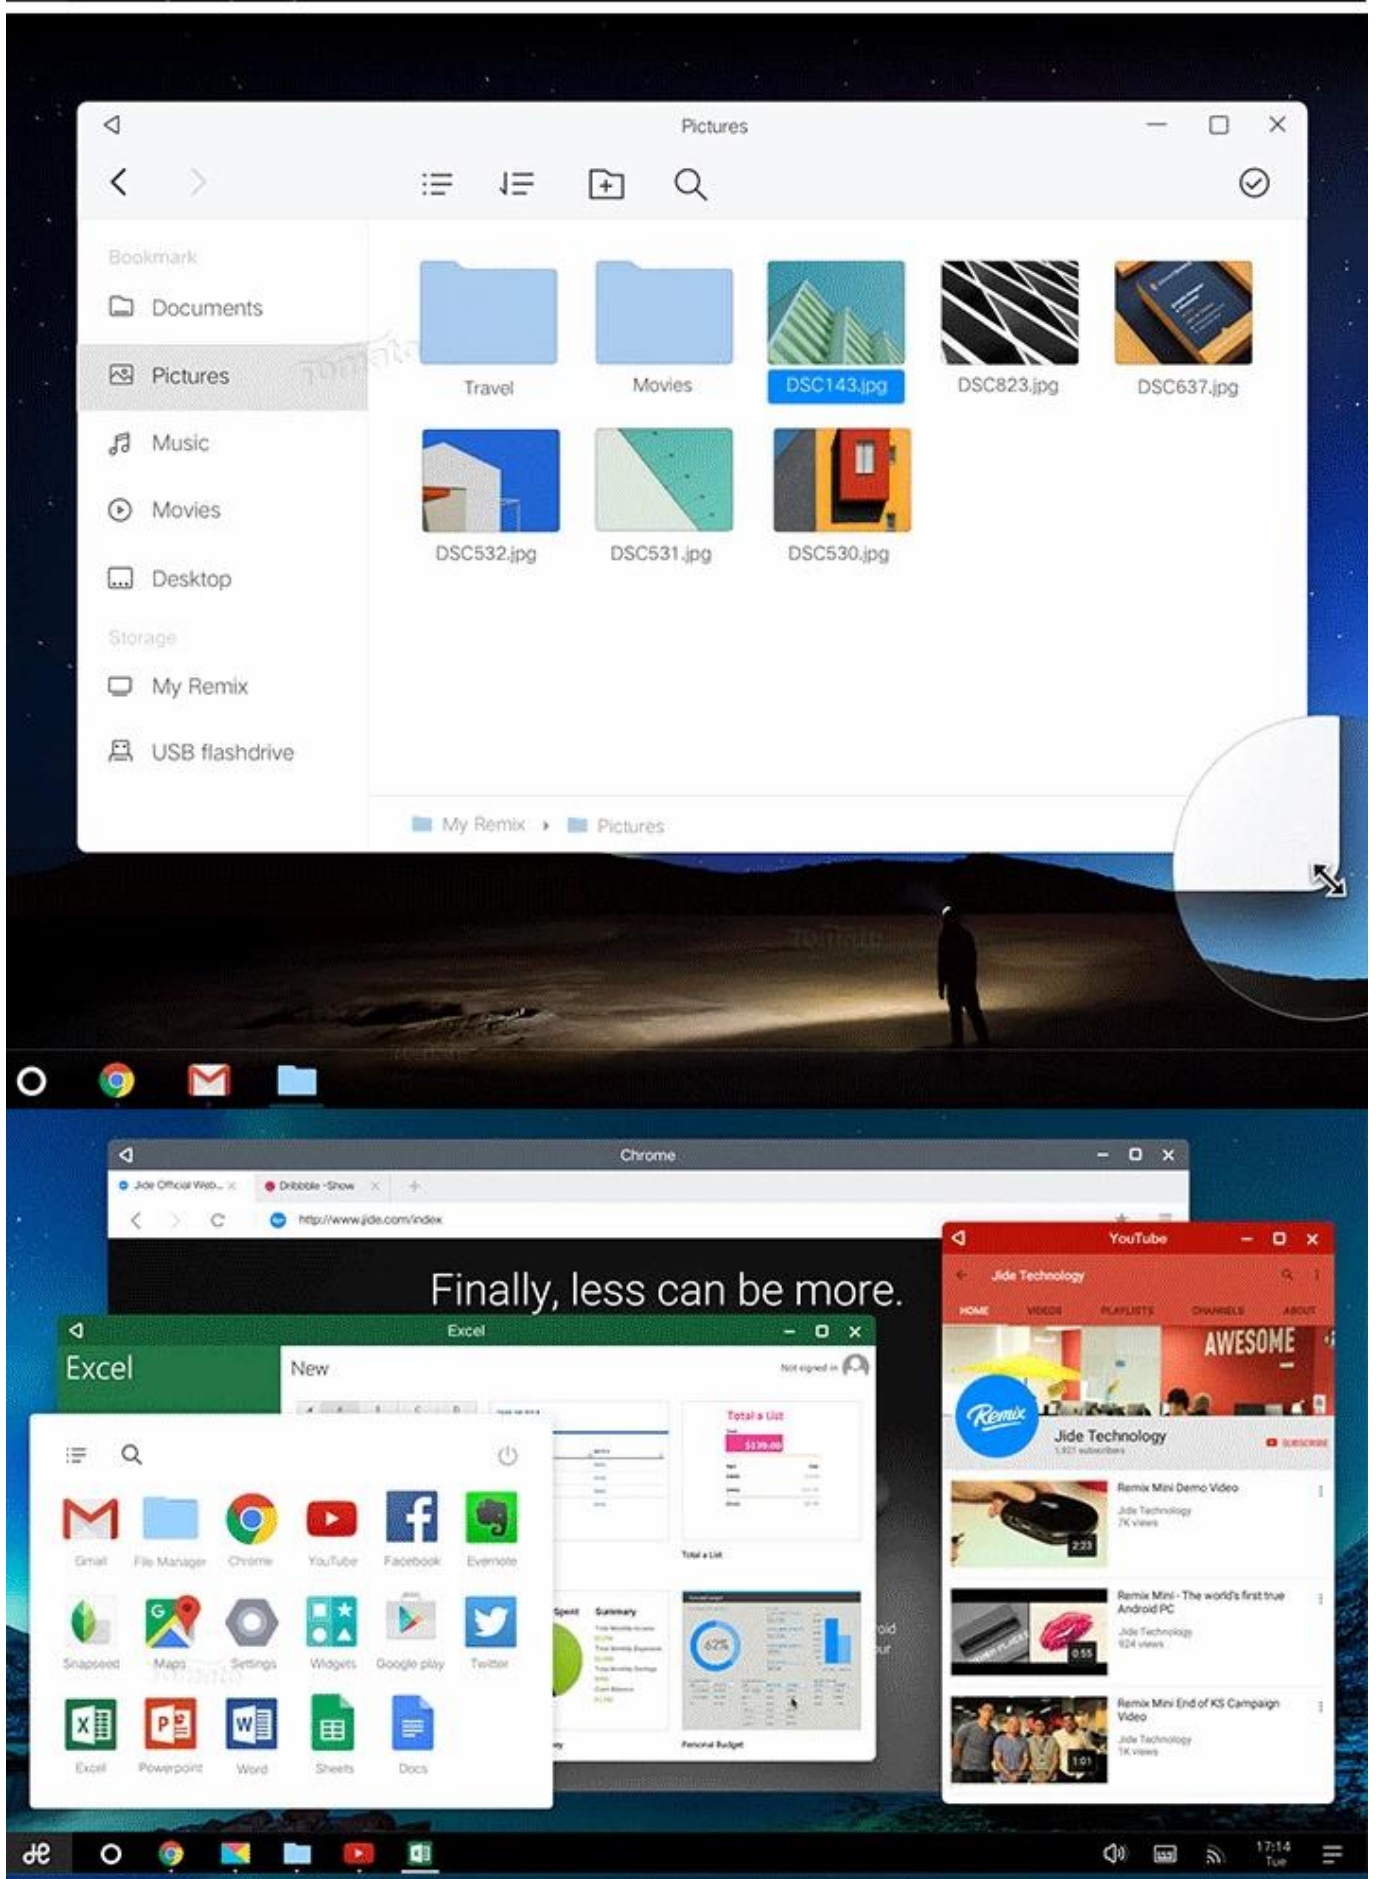

1 * адаптер питания

1 * Руководство пользователя

Picture Show

Откройте для себя новый уровень универсальности развлечений с нашей ТВ-приставкой S905. Погрузитесь в функции и возможности, которые делают это устройство революционным в