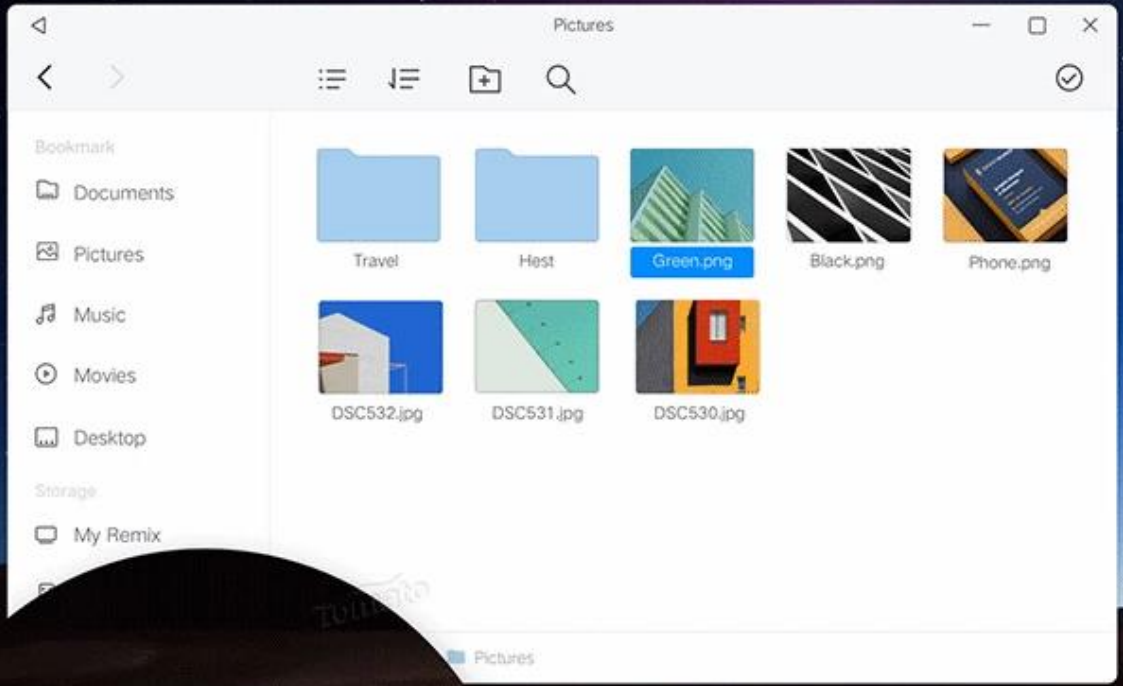

1 * адаптер питания

1 * Руководство пользователя

Picture Show

Откройте для себя новый уровень универсальности развлечений с нашей ТВ-приставкой S905. Погрузитесь в функции и возможности, которые делают это устройство революционным в

сфере потокового мультимедиа, поддержки приложений и решений для хранения данных.

Универсальные развлекательные функции Наша ТВ-приставка S905 предлагает разнообразные развлекательные функции, включая поддержку Remix и Android 5.1.1, 2 ГБ оперативной памяти DDR3 и флэш-память 32 ГБ. Откройте для себя бесперебойную потоковую передачу, универсальную поддержку приложений и достаточно места для хранения вашей медиакolleкции.