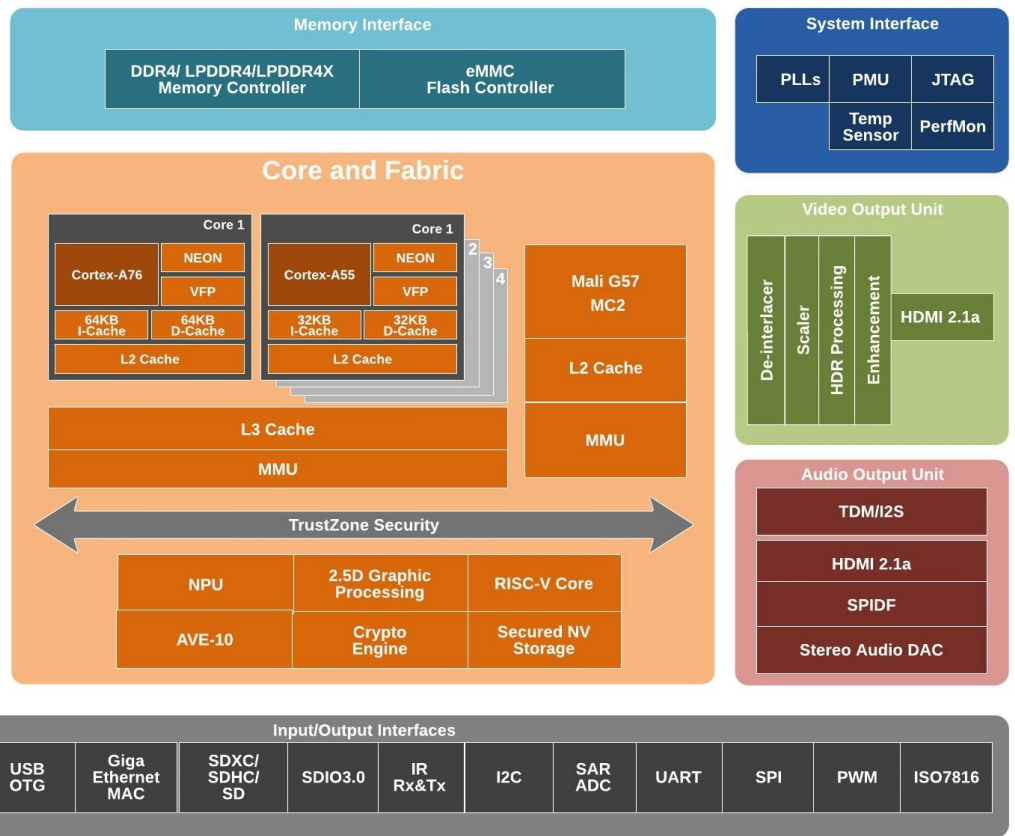

S928X

* Supported configuration: PCIe 2.0 port + USB 2.0 Host, or USB3.0 port without PCIe.

Amlogic S928X-J — это первая интеллектуальная SoC-приставка с разрешением 8K UHD, объединяющая ARM Cortex-A76, ARM Cortex-A55 и процессор нейронной сети собственной разработки. Он поддерживает функцию декодирования видео 8Kp60 для основных мировых видеоформатов — AV1, H.265, VP9, AVS3, AVS2 и т. д. Между тем, графический интерфейс 4K, интеллектуальный SR и другие функции также жизнеспособны, что обеспечивает выдающийся аппаратный механизм для настройки высококлассные приложения.