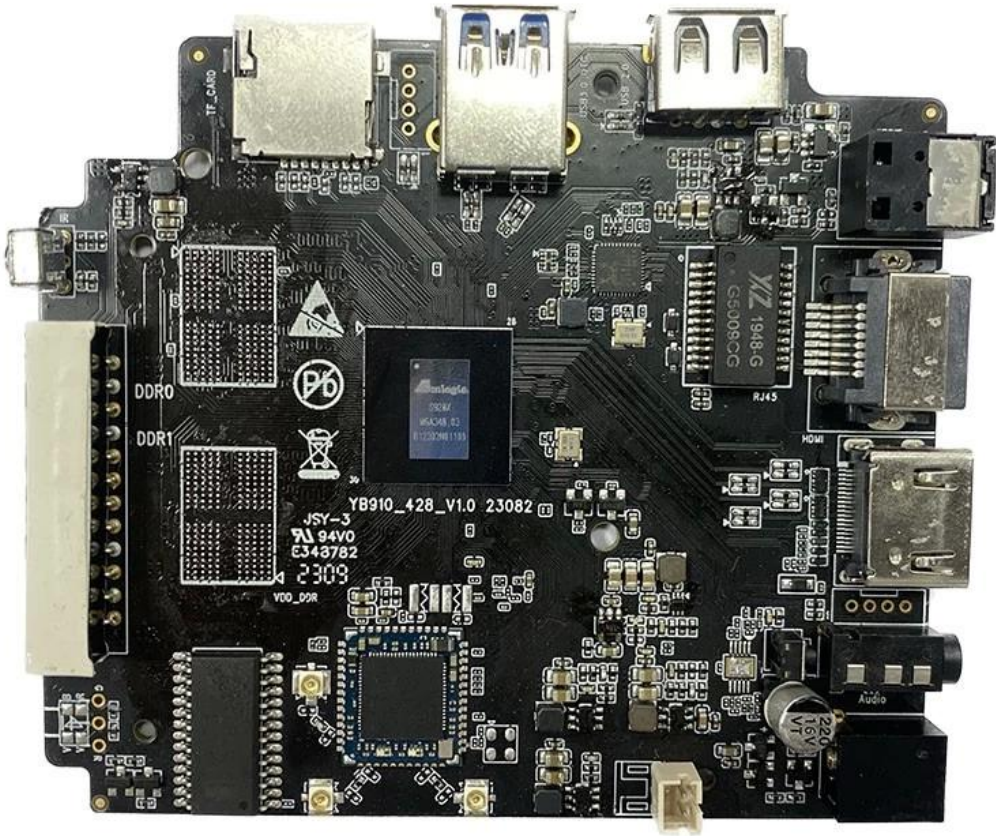

S928X

* Supported configuration: PCIe 2.0 port + USB 2.0 Host, or USB3.0 port without PCIe.

Amlogic S928X-J — это первая интеллектуальная SoC-приставка с разрешением 8K UHD, объединяющая ARM Cortex-A76, ARM Cortex-A55 и процессор нейронной сети собственной разработки. Он поддерживает функцию декодирования видео 8Kp60 для основных мировых видеоформатов — AV1, H.265, VP9, AVS3, AVS2 и т. д. Между тем, графический интерфейс 4K, интеллектуальный SR и другие функции также жизнеспособны, что обеспечивает выдающийся аппаратный механизм для настройки высококлассные приложения.