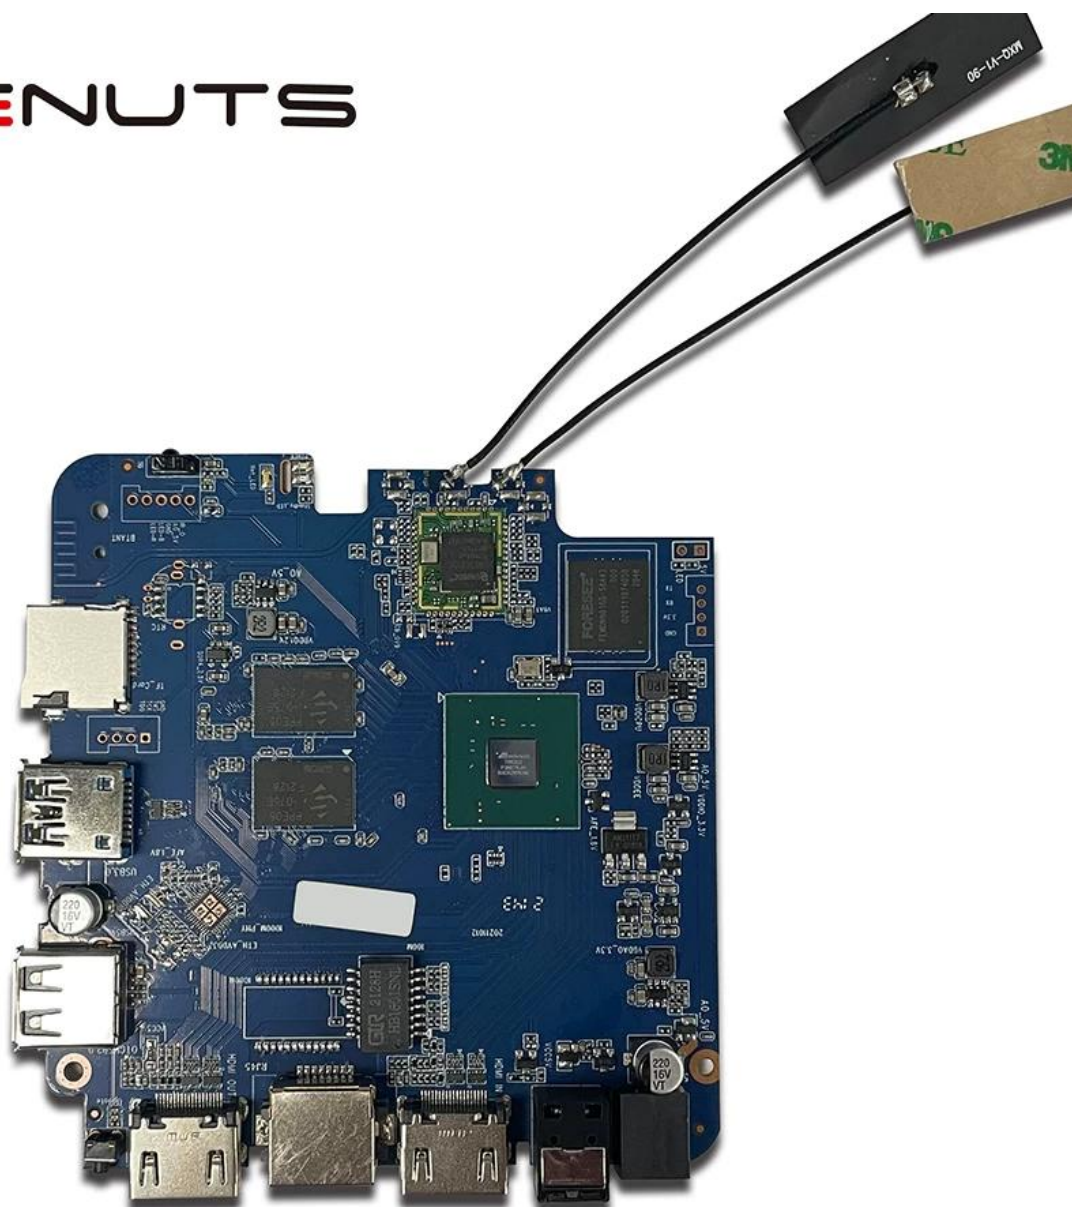

Multi-core 32/64-bit CPU and 3D GPU with high performance	Powerful multimedia processing capability, supporting all mainstream video decoding including 8K/4K 10-bit AV1/H.265/VP9/AVS2	Supports all mainstream HDR standard including Dolby Vision, HDR10 and HLG	Unique Trulife picture quality enhancement engine, offering theater-like visual effect	Complete production-ready security solution, supporting secure boot, secure OS and mainstream DRMs
Ultra-high performance and ultra-low power consumption	Ultra-high SoC integration and rich peripheral interfaces	Complete IP license, including Dolby, DTS, etc.	Supports screen projection technology like DLNA, Miracast etc.	Provides mature turn-key solution for both split and AIO smart TV

Чип Amlogic T962E2 меняет правила игры в сфере мультимедийных устройств. Вот почему он