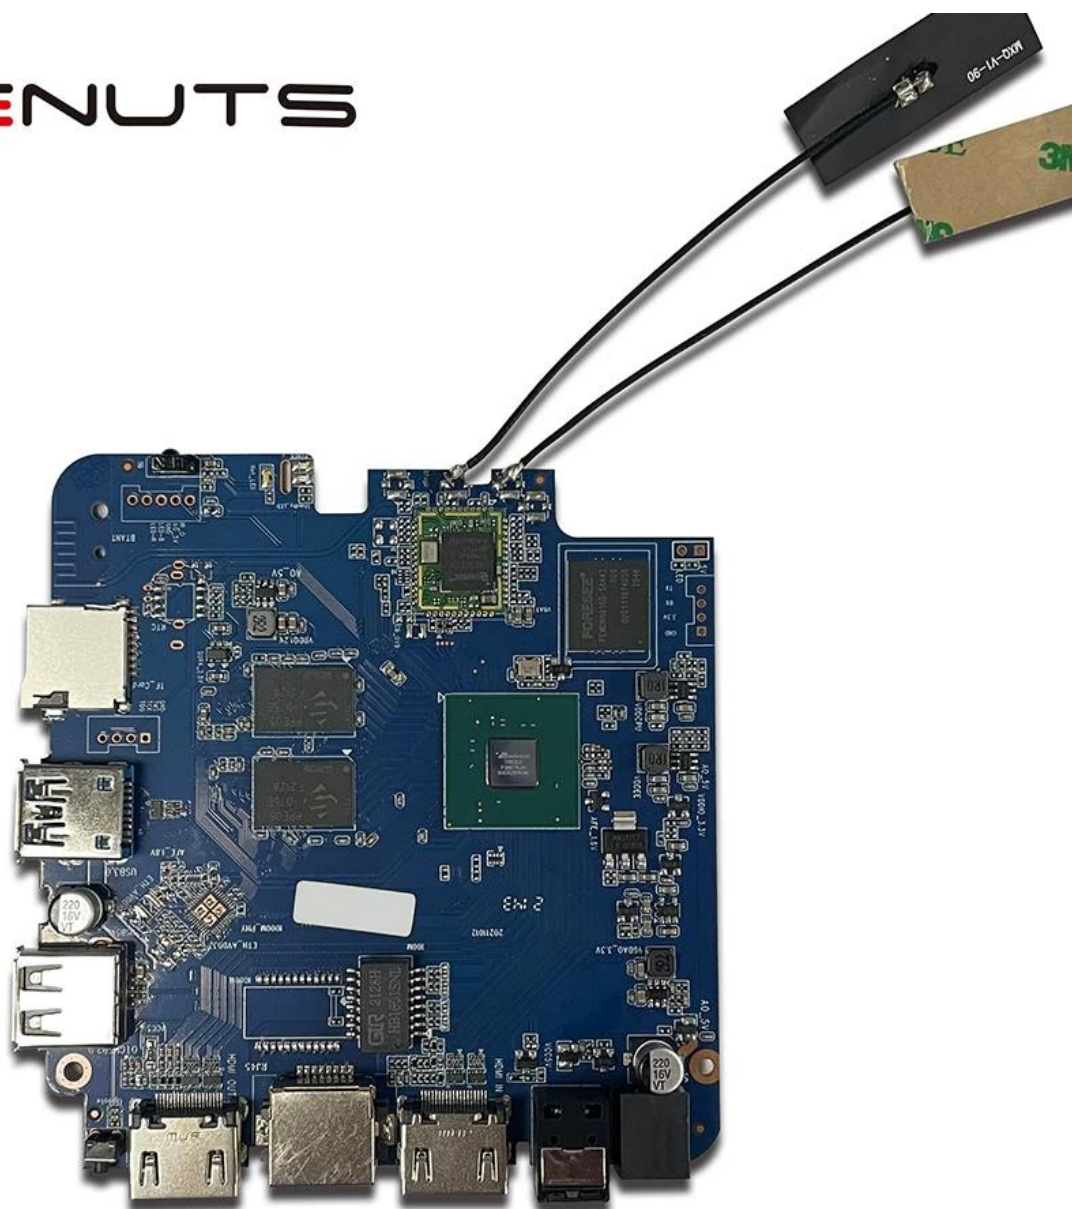

ONENUTS

Multi-core 32/64-bit CPU and 3D GPU with high performance	Powerful multimedia processing capability, supporting all mainstream video decoding including 8K/4K 10-bit AV1/H.265/VP9/AVS2	Supports all mainstream HDR standard including Dolby Vision, HDR10 and HLG	Unique Trulife picture quality enhancement engine, offering theater-like visual effect	Complete production-ready security solution, supporting secure boot, secure OS and mainstream DRMs
Ultra-high performance and ultra-low power consumption	Ultra-high SoC integration and rich peripheral interfaces	Complete IP license, including Dolby, DTS, etc.	Supports screen projection technology like DLNA, Miracast etc.	Provides mature turn-key solution for both split and AIO smart TV

Добро пожаловать в мир передовых развлечений с нашей усовершенствованной Android TV Box