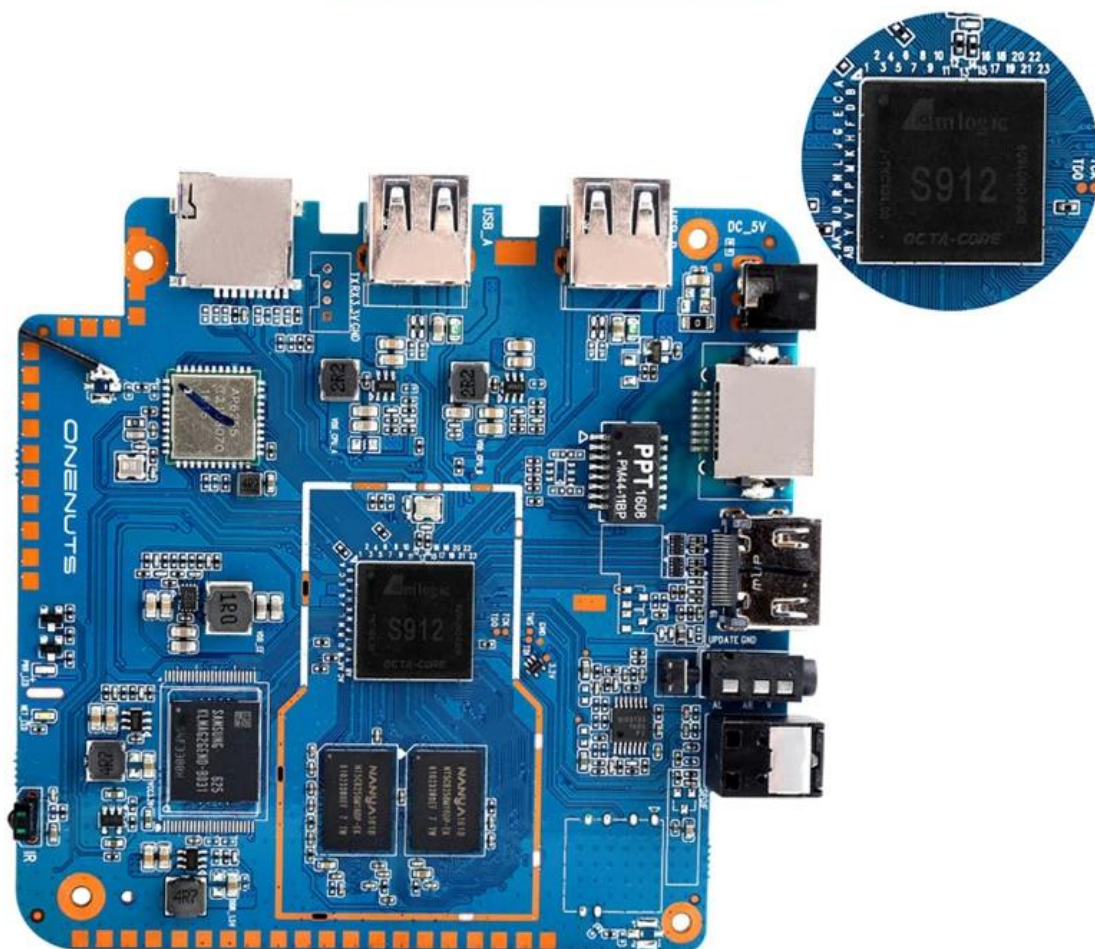

## Motherboard Show

**Улучшенная запись видео:** Наша ТВ-приставка Android HDMI предлагает расширенные возможности видеозаписи, позволяющие без труда записывать любимые шоу, фильмы и прямые трансляции. Благодаря функции плавной записи вы никогда не пропустите ни одного момента вашего любимого контента.