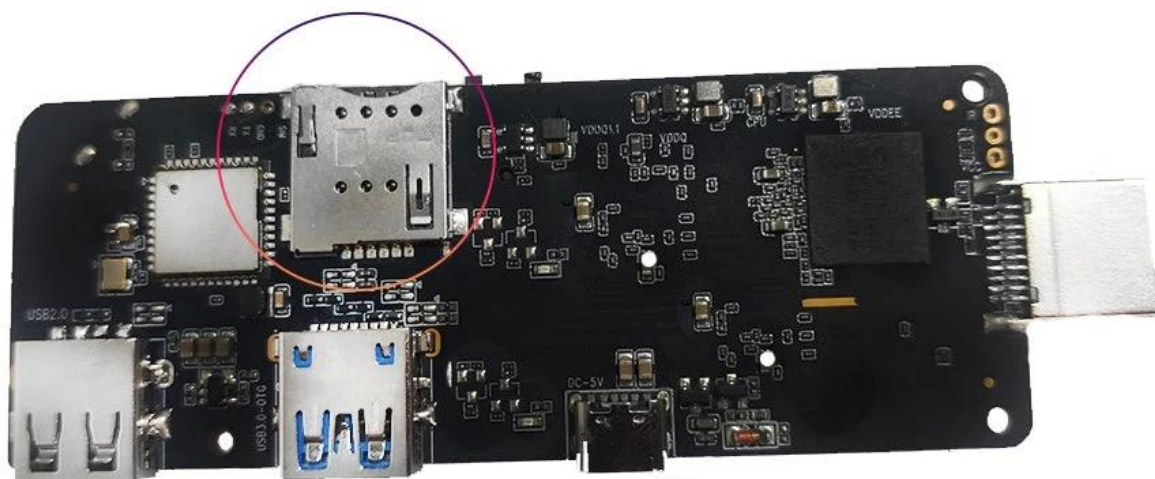

Светодиодный дисплей времени	1* Светодиодный дисплей времени, встроенный RTC, встроенное USB-устройство
<b>Другие</b>	
Источник питания	100-240 В переменного тока, 50/60 Гц, 5 В постоянного тока/2 А
Язык	Английский, немецкий, русский, французский, испанский, итальянский, арабский, японский, корейский, иврит и т. д. на нескольких языках
Приложение	Новейшая версия KODI. Поддержка локального воспроизведения высокой четкости, поддержка установки плагинов и воспроизведения.
Аксессуар	Руководство пользователя, кабель HDMI, ИК-пульт дистанционного управления, адаптер питания.
Вариант	Поддержка мыши и клавиатуры через USB или BT; Поддержка беспроводной мыши и клавиатуры 2,4 ГГц через USB-ключ 2,4 ГГц.

## SIM card slot

Андроид ТВ приставка с 4G 5G LTE — это революционное устройство, сочетающее в себе мощность SIM-карты 4G LTE с удобством Android TV Stick. С помощью этого устройства вы можете превратить любой телевизор в смарт-телевизор и наслаждаться широким спектром развлечений.