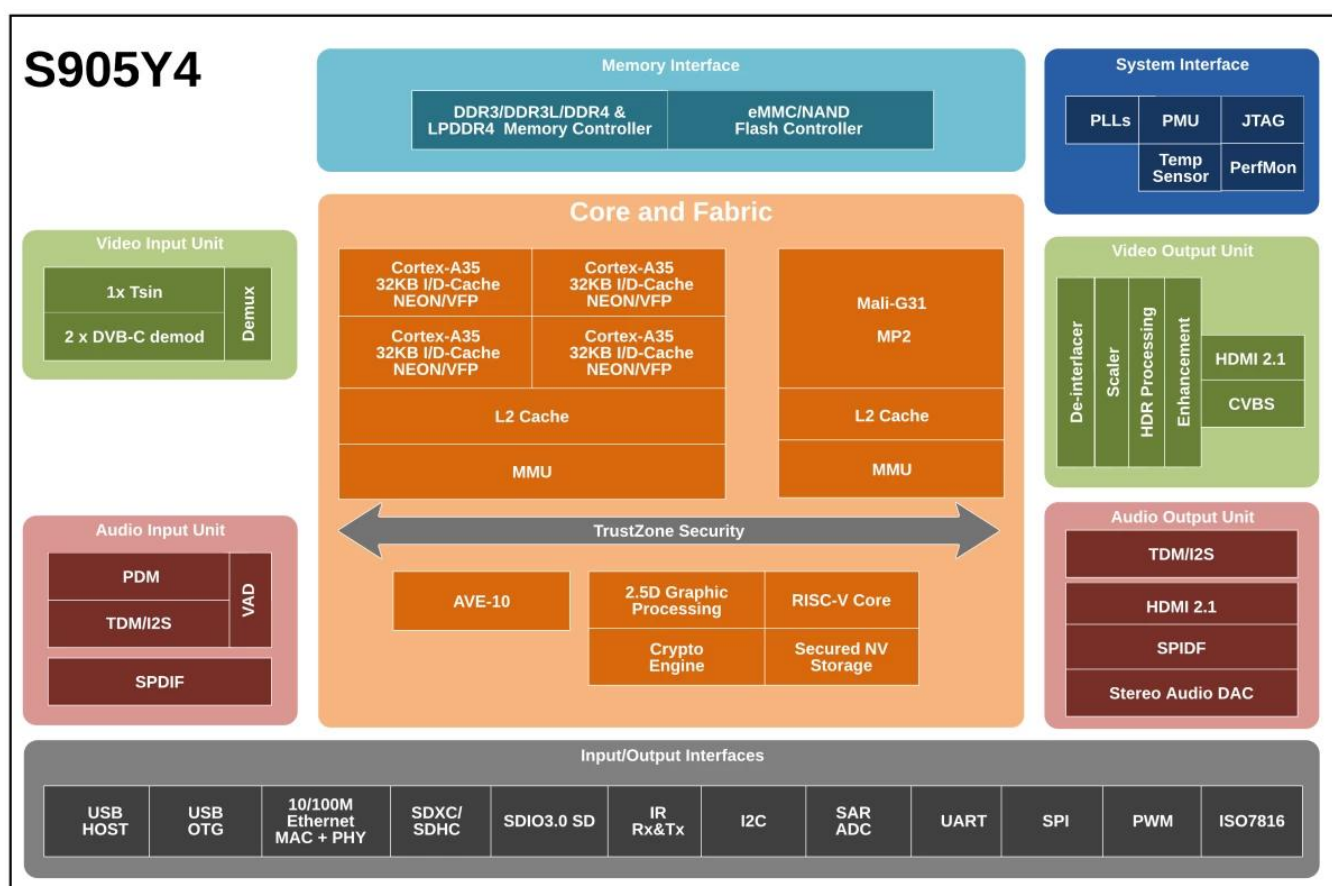

Процессор

Amlogic S905Y4 SoC Quad Core имеет четыре ядра ARM Cortex-A35 и способен достигать частоты 2 ГГц.

графический процессор

В графическом разделе установлен графический процессор Mali-G31 MP2 с максимальной частотой 650 МГц и производительностью до 1,3 Гпикс/с на ядро = 2,6 Гпикс/с (0,65 Гпикс у Mali-450). Он поддерживает OpenGL ES 3.2 и Vulkan 1.2. Он также поддерживает OpenCL 2.0 FP, Render Script, поддерживает кэш L2 до 512 МБ и шину AMBA 4 ACE-LITE.

ВПУ

Для видео он поддерживает кодеки h.265, VP9 и новый кодек AV1, совместимый с форматами HDR и поддерживающий профили REC709/BT2020. Эта система позволяет нам без проблем снимать видео с разрешением до UHD 4K при 120 кадрах в секунду или 8K благодаря видеовыходу HDMI 2.1, который теоретически может быть совместим с автоматической синхронизацией обновления, но это будет зависеть от реализации в прошивке и технологии нашей системы. ТВ.

Система Android

Система Android 11 (API 30), ядро управляющее системой - ядро 5.4.86.

Откройте для себя преимущества наших оптовых решений для мини-ПК:

1. **Доступные цены:** Воспользуйтесь преимуществами конкурентоспособных цен без ущерба для качества. Наши ТВ-приставки Android предлагают исключительную ценность для потребителей, заботящихся о своем бюджете.