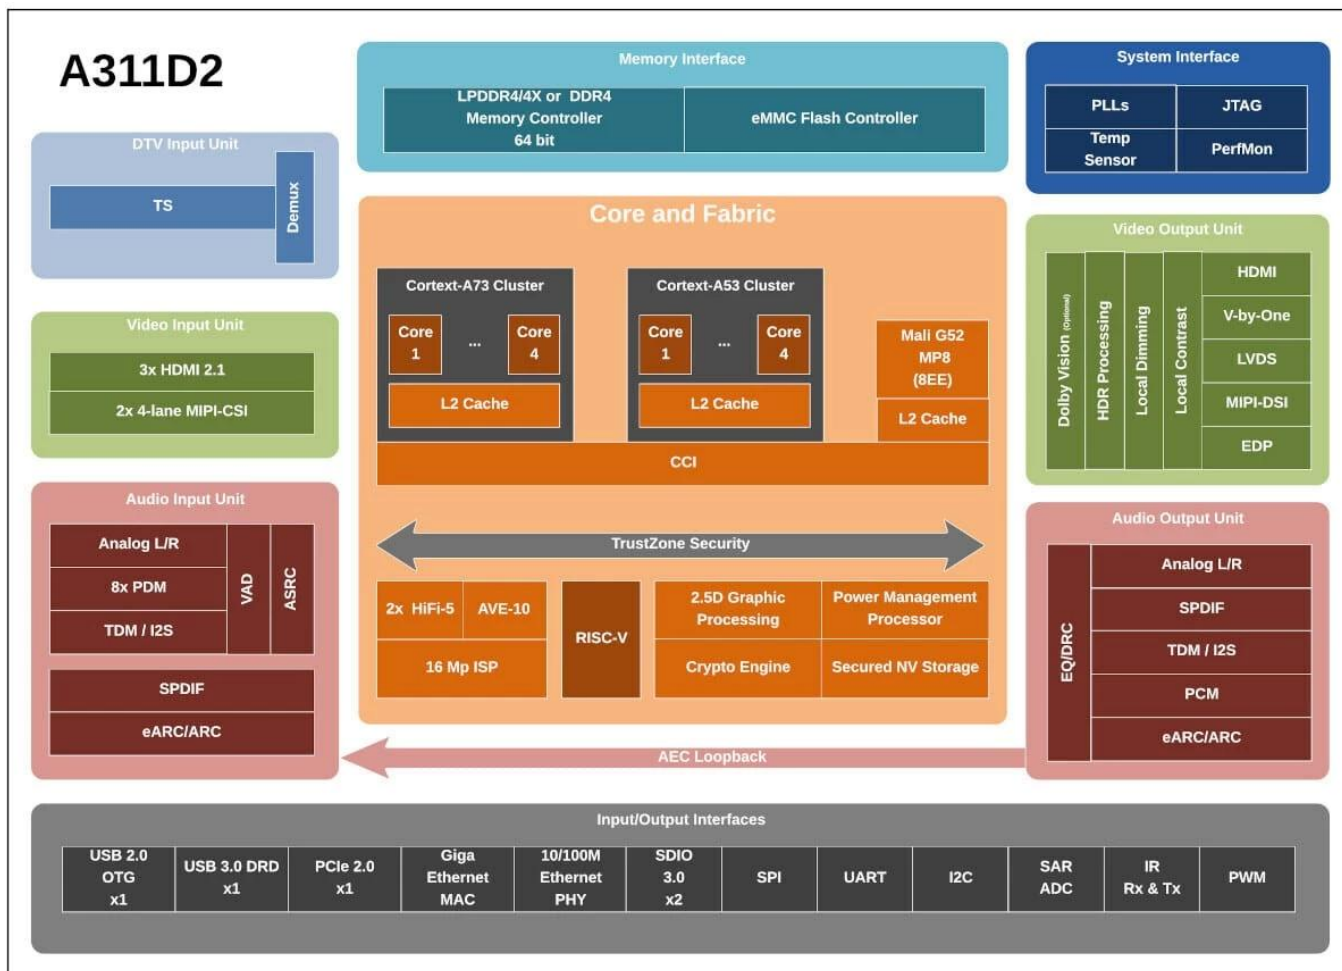

T085T01

Применимая область применения

Материнская плата Amlogic A311D2 Android Smart Integrated Board объединяет воспроизведение мультимедиа по сети, драйвер ЖК-дисплея и интеллект Android, в основном для поддержки экранов LVDS и V-by-one различных размеров и разрешений. Он подходит для умных полок, дверной рекламы, коммерческих дисплеев и т. д. Его также можно применять для интеллектуальных терминалов с дисплеем, видеотерминалов, терминалов для промышленной автоматизации, коммерческих дисплеев, продуктов самообслуживания, интеллектуального образования, новой розничной торговли и многих других. другие поля отображения. Такие как: мультимедийная рекламная машина, интеллектуальный терминал самообслуживания, интеллектуальный розничный терминал и т. д.

Обзор продукта

Материнская плата Amlogic A311D2 Android Smart Integrated Board оснащена чипом Amlogic A311D2 с ОС Android 11.0; с превосходными возможностями обработки аудио и видео. Восьмиядерный процессор, предназначенный для приложений с интеллектуальными дисплеями: четыре ядра Cortex-A73 и четыре ядра Cortex-A53, тактовая частота до 2,2 ГГц; Графический процессор Mali-G52 MP8 (8EE); поддерживает до 4Kp60 с 3 входами HDMI 2.1, одним 16-мегапиксельным интернет-провайдером и кодированием видео 4K. Поддержка 4K*2K при 60 кадрах в секунду, жесткое декодирование H.265 и многие другие форматы, богатые периферийные интерфейсы.

Особенности продукта

*Встроенный выходной интерфейс V-By-One/LVDS, микросхема преобразователя не требуется;