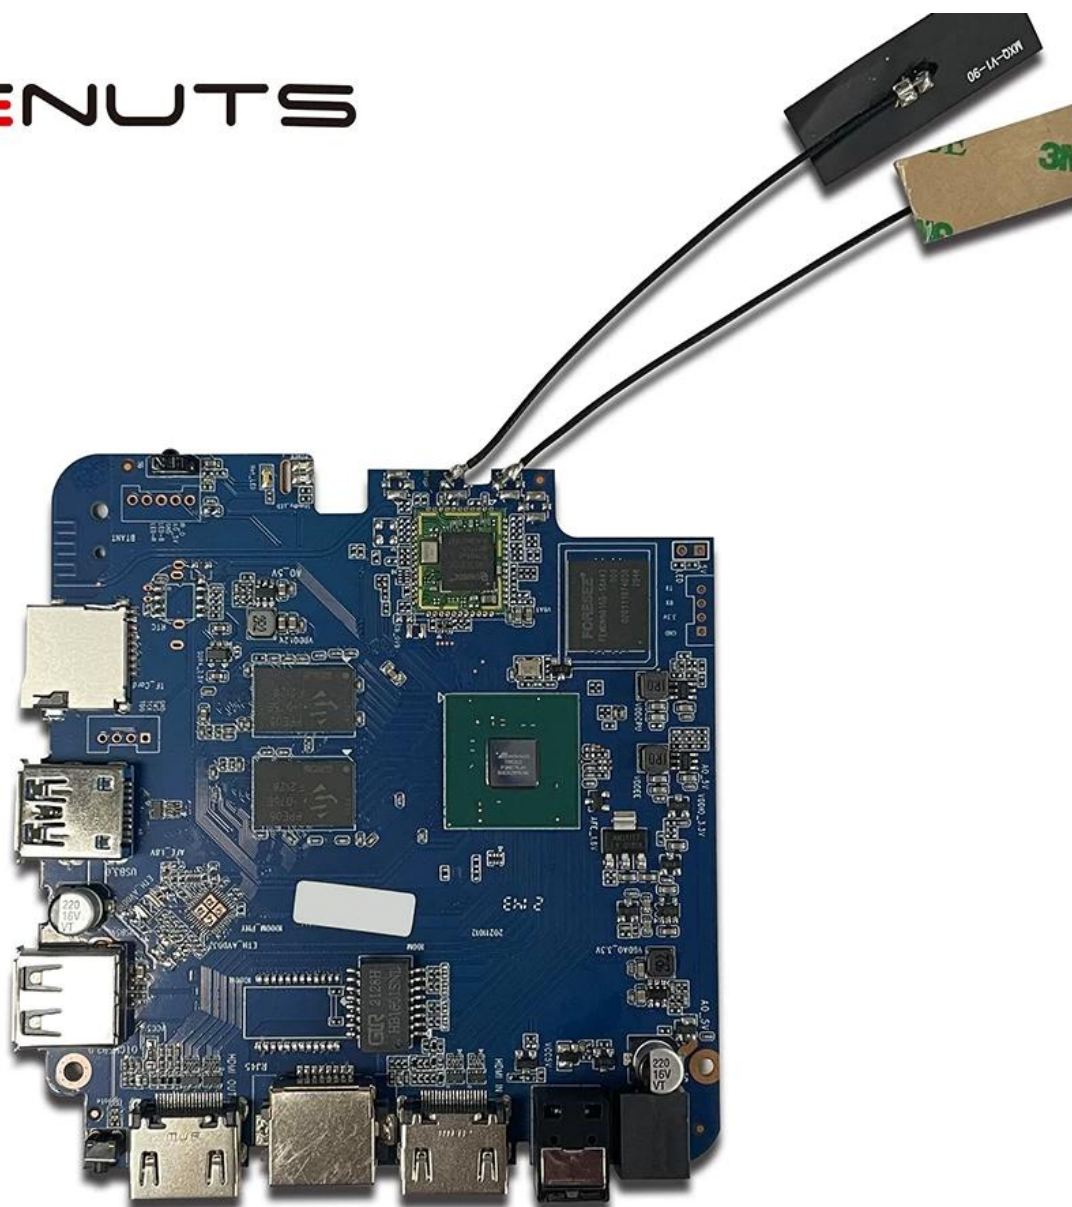

ONENUTS

Multi-core 32/64-bit CPU and 3D GPU with high performance	Powerful multimedia processing capability, supporting all mainstream video decoding including 8K/4K 10-bit AV1/H.265/VP9/AVS2	Supports all mainstream HDR standard including Dolby Vision, HDR10 and HLG	Unique Trulife picture quality enhancement engine, offering theater-like visual effect	Complete production-ready security solution, supporting secure boot, secure OS and mainstream DRMs
Ultra-high performance and ultra-low power consumption	Ultra-high SoC integration and rich peripheral interfaces	Complete IP license, including Dolby, DTS, etc.	Supports screen projection technology like DLNA, Miracast etc.	Provides mature turn-key solution for both split and AIO smart TV

Наша Android TV Box оснащена входом HDMI, позволяющим подключать внешние устройства,