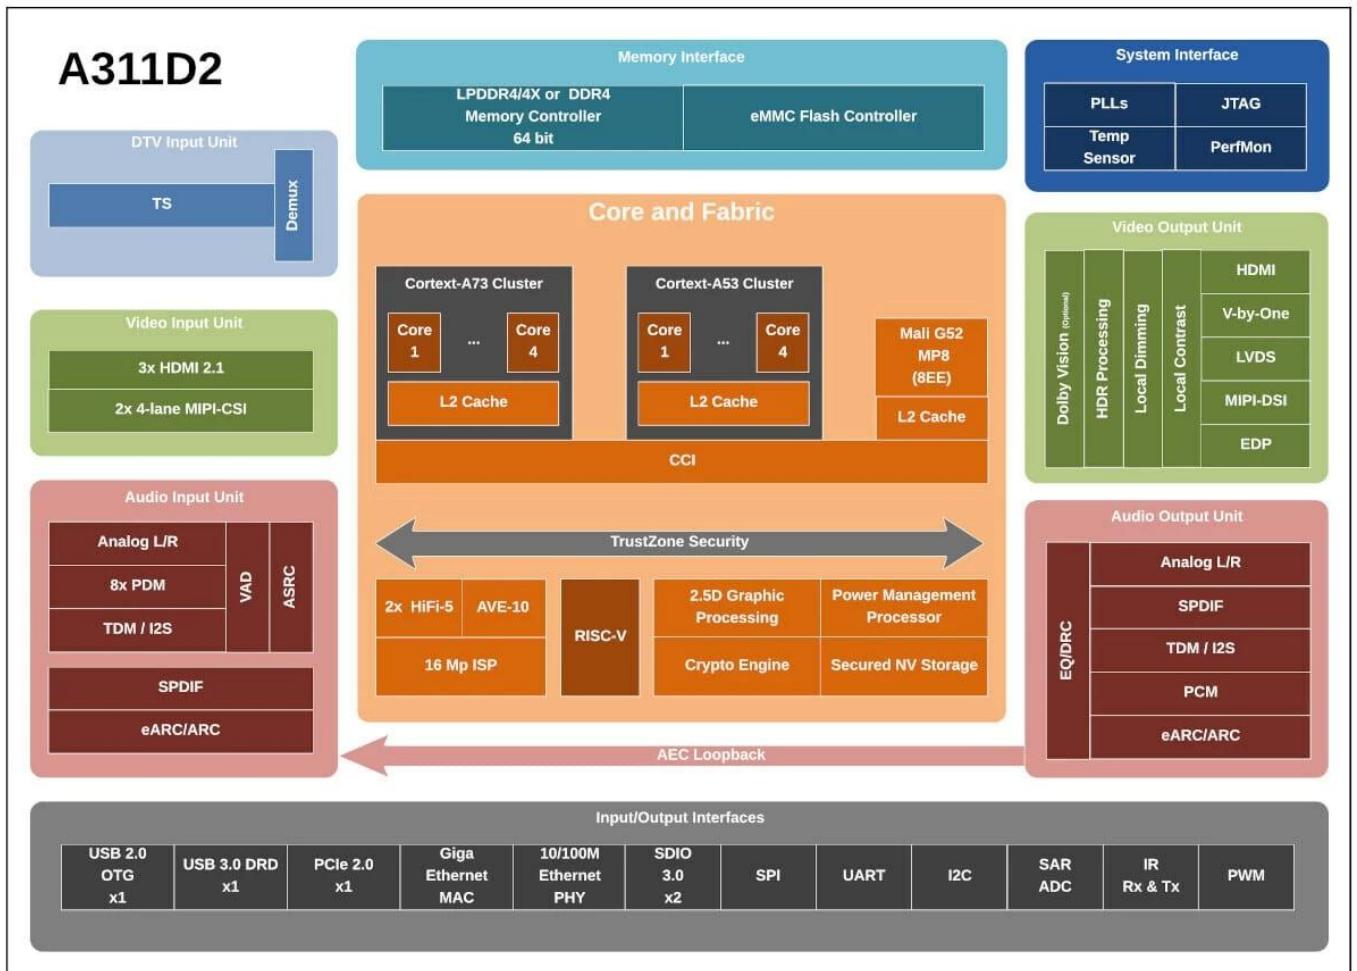

T085T01

Применимая область применения

Материнская плата Amlogic A311D2 Android Smart Integrated Board объединяет воспроизведение мультимедиа по сети, драйвер ЖК-дисплея и интеллект Android, в основном для поддержки экранов LVDS и V-by-one различных размеров и разрешений. Он подходит для умных полок, дверной рекламы, коммерческих дисплеев и т. д. Его также можно применять для интеллектуальных терминалов с дисплеем, видеотерминалов, терминалов промышленной автоматизации, коммерческих дисплеев, продуктов самообслуживания, интеллектуального образования, новой розничной торговли и многих других. другие поля отображения. Такие как: мультимедийная рекламная машина, интеллектуальный терминал самообслуживания, интеллектуальный розничный терминал и т. д.

Обзор продукта

Материнская плата Amlogic A311D2 Android Smart Integrated Board оснащена чипом Amlogic A311D2 с ОС Android 11.0; с превосходными возможностями обработки аудио и видео. Восьмиядерный процессор, предназначенный для приложений с интеллектуальными дисплеями: четыре ядра Cortex-A73 и четыре ядра Cortex-A53, тактовая частота до 2,2 ГГц; Графический процессор Mali-G52 MP8 (8EE); поддерживает до 4Kp60 с 3 входами HDMI 2.1, одним 16-мегапиксельным интернет-провайдером и кодированием видео 4K. Поддержка 4K*2K при 60 кадрах в секунду, жесткое декодирование H.265 и многие другие форматы, богатые периферийные интерфейсы.

Особенности продукта

*Встроенный выходной интерфейс V-By-One/LVDS, микросхема преобразователя не требуется;