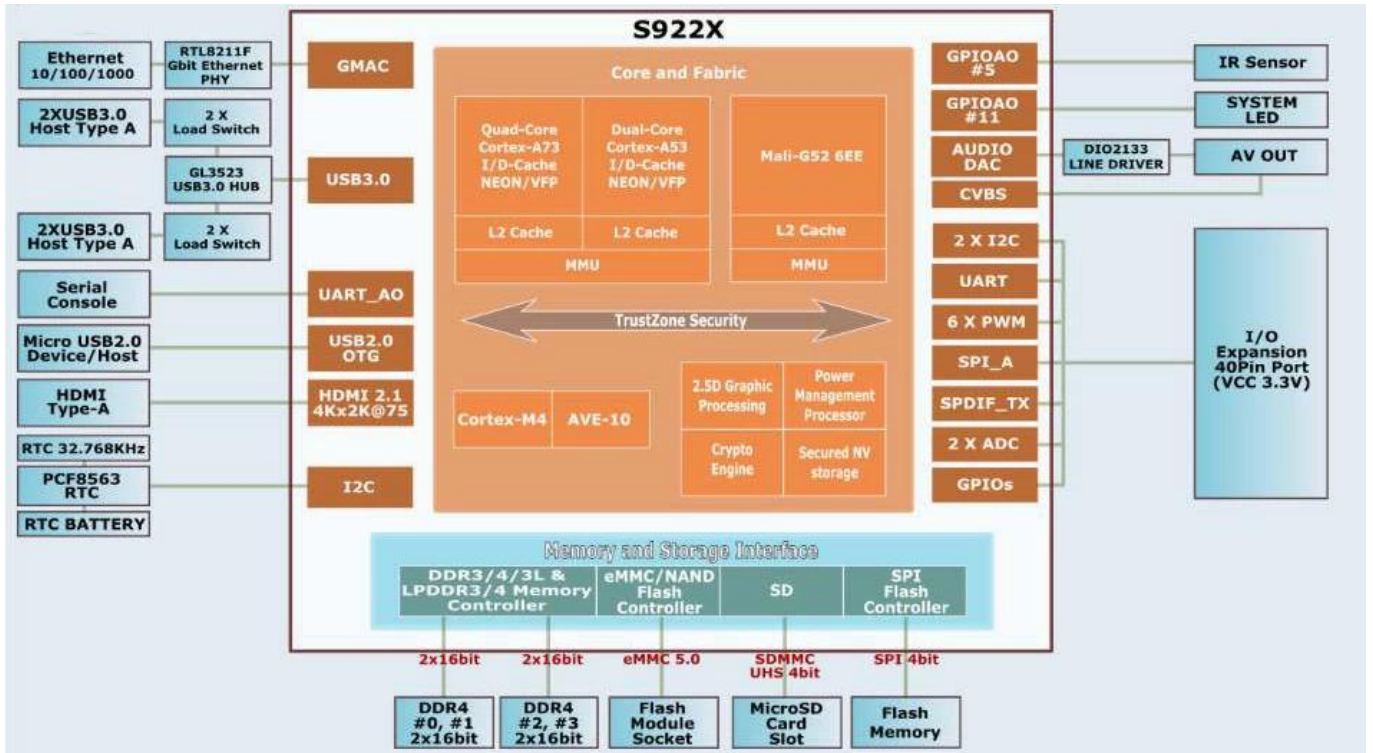

# Amlogic S922X 四核 Android 9.0 四核 IPTV Set Top Box

处理器	Amlogic S922X
CPU	Amlogic S922X 四核 ARM Cortex-A73 四核 ARM Cortex-A53
GPU	ARM Mali-T720MP6(6EE)
内存	2 GB LPDDR3
存储	16/32GB EMMC
操作系统	Android 9.0
视频输出	4Kx2K@60fps 1x1080P@60fps "H.265 HEVC" 4Kx2K@60fps VP9-2 4Kx2K@60fps H.265 HEVC MP-10@L5.1 4Kx2K@60fps, S2-P2 4Kx2K@60fps H.264 AVC HP@L5.1 4Kx2K@30fps H.264 MVC 1080P@60fps
视频输入	JPEG H.265/H.264 1080P@60fps JPEG H.265/H.264 1080P@60fps
接口	HDMI 2.1 PHY CEC, Dynamic HDR HDCP 2.2, 4Kx2K@60 CVBS 480i/576i SD/HD/FHD: 480i/p, 576i /p, 720p, 1080i/p 4Kx2K
音频	HD MPEG1/2/4, H.265/HEVC, HD AVC/VC-1, RM/RMVB, Xvid/DivX3/4/5/6, RealVideo8/9/10
支持的格式	Avi/Rm/Rmvb/Ts/Vob/Mkv/Mov/ISO/wmv/asf/flv/dat/mpg/mpeg
支持的格式	MP3/WMA/AAC/WAV/OGG/DDP/TrueHD/HD/FLAC
支持的格式	HD JPEG/BMP/GIF/PNG/TIFF
USB	2 * USB 2.0 (1 OTG 1 HOST) USB Flash Drive USB HDD
存储	1 * SD/SDHC/MMC
HDMI	1* HDMI 2.0a 3D, HDR, CEC 4Kx2K@60fps
网络	1 * RJ45 10/100/1000M
无线	WiFi 2.4G/5G IEEE 802.11ac/a/b/g/n( AP6255)1T1R
蓝牙	4.1
AV	1 * AV
红外	1 * IR
电源	DC 5V 2A
其他	USB BT; 2.4GHz USB 2.4GHz
应用	Skype, Netflix, Twitter, Picasa, Youtube, Flicker, Facebook, etc

ONENUTS

Amlogic S922X Android 9.0

Amlogic S922X Quad-Core

Amlogic S922X

Amlogic S922X

Amlogic S922X

Amlogic S922X

Amlogic S922X