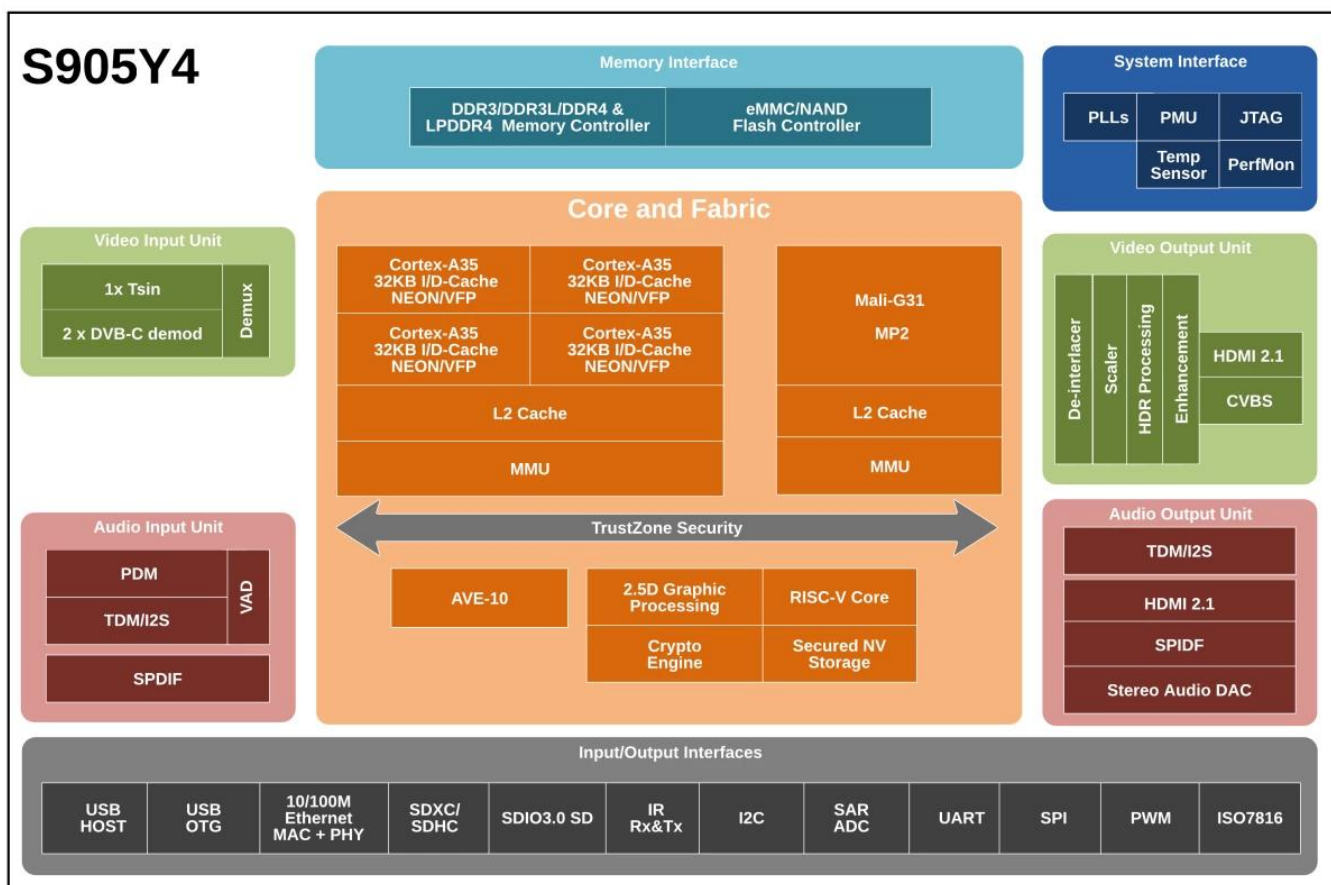

Mali-G31 MP2 650Mhz 1.3 Gpix/s = 2.6Gpix/s (0.65 Gpix Mali-450) OpenGL ES 3.2 Vulkan 1.2 OpenCL 2.0 FP, Render Script, L2 Cache 512MB AMBA 4 ACE-LITE

h.265, VP9 AV1 HDR REC709 / BT2020 UHD 4K@120fps 8K HDMI 2.1

Android 11 (API 30) 5.4.86

Android IPTV Box

1. HD
2. Google Play Store Netflix, Hulu, Amazon Prime Video