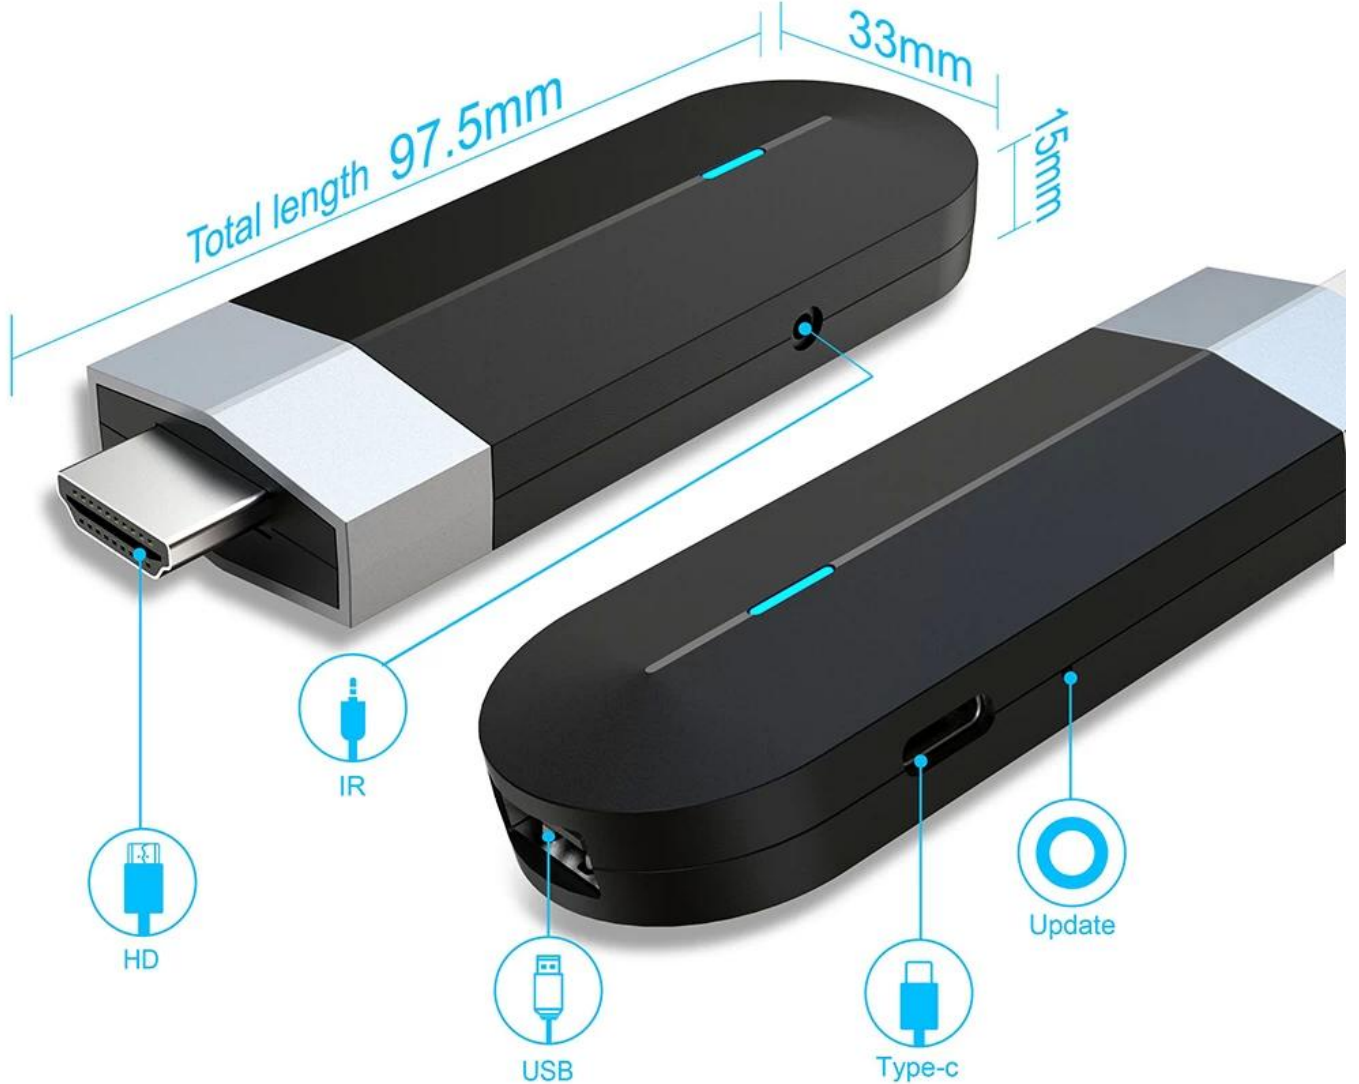

# Interface & Dimension

Convenient, fast, rechargeable and data transmission type-C of the interface

Amlogic S905Y4 SoC 四核 Quad Core 处理器 ARM Cortex-A35 集成 Mali-G31 MP2 图形处理器 支持 H.265, VP9 视频 AV1 编解码器 4K@120fps 8K HDR 输出