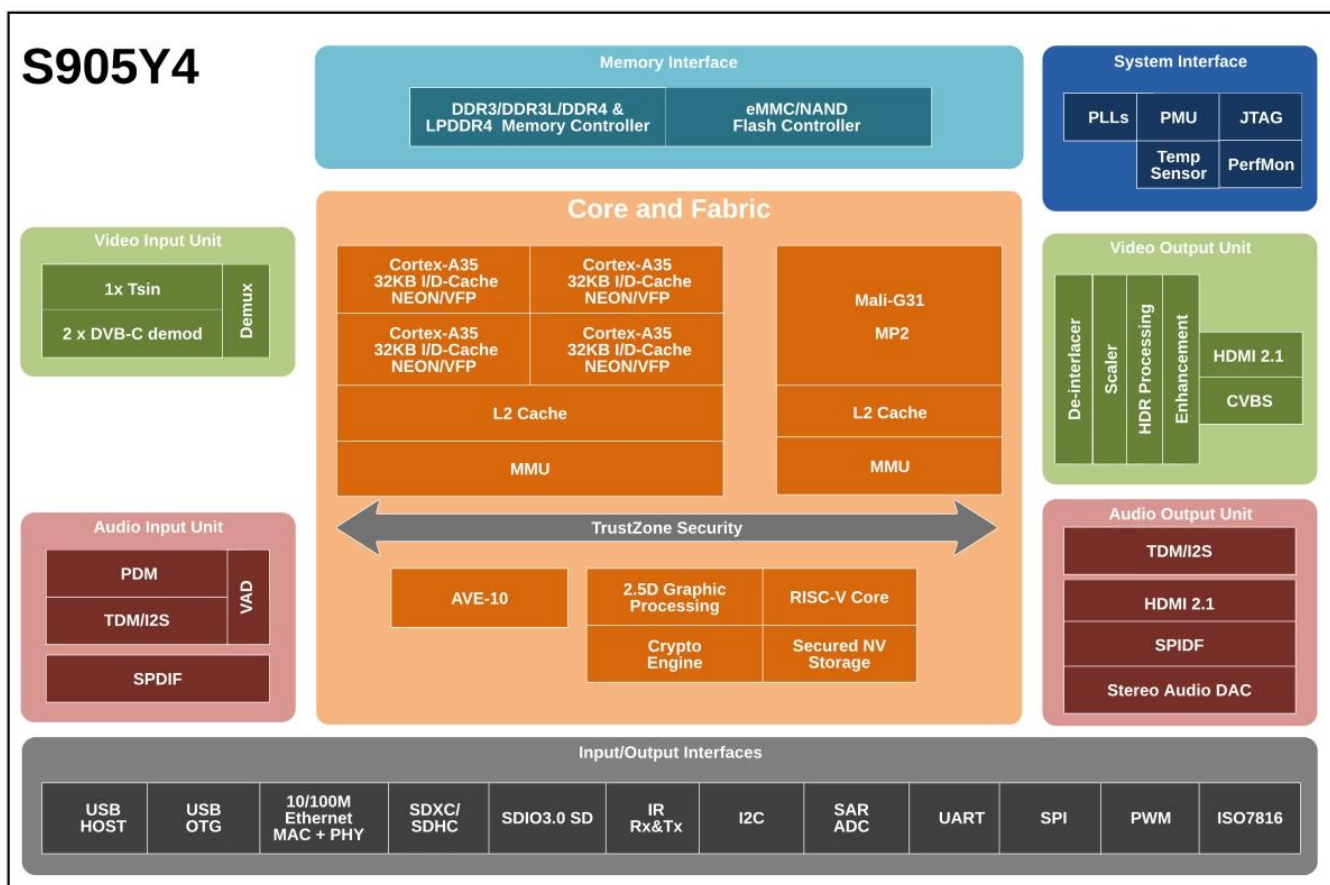

Mali-G31 MP2 650Mhz 1.3 Gpix/s = 2.6Gpix/s (0.65 Gpix Mali-450) OpenGL ES 3.2 Vulkan 1.2 OpenCL 2.0 FP, Render Script, L2 Cache 512MB AMBA 4 ACE-LITE

h.265, VP9 AV1 HDR REC709 / BT2020 UHD 4K@120fps 8K HDMI 2.1

Android 11 (API 30) 5.4.86

Android Smart TV Box

1. Wi-Fi
2. Full HD 4K