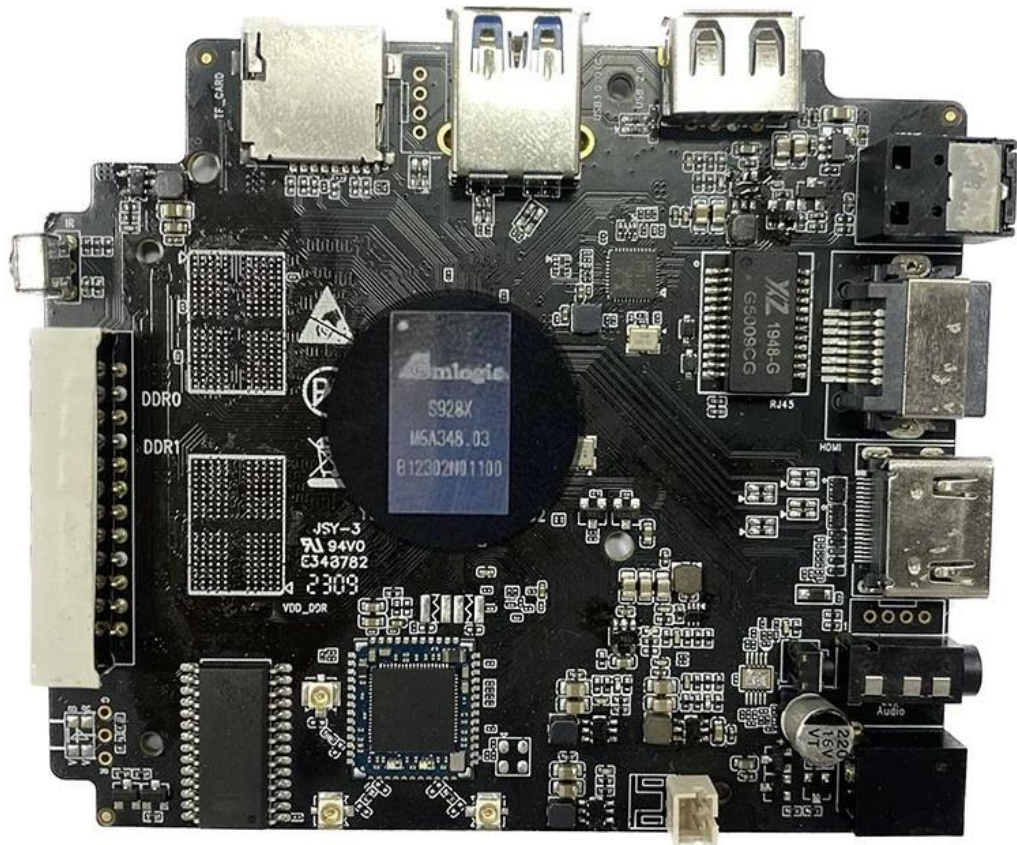

Android TV, Android TV

Processor	Android Amlogic S928X-J
GPU	Amlogic S928X-J ARM Cortex-A76 ARM Cortex-A55
GPU	ARM Mali-G57 MC2, 4K GUI OpenGL ES 3.2, Vulkan 1.2 OpenCL 2.0
Cache	3.2 GB
RAM	DDR4 64-bit, LPDDR4/4X 8GB DDR4266
EMMC	eMMC 5.1, SLC NAND
Video Engine	Amlogic Video Engine (AVE) AV1 MP-10 @ L6.1 8Kp60 VP9-2 @ 6.1 8Kp60 H.265 HEVC MP-10 @ L6.1 8Kp60 AVS3 1 8Kp60 AVS2-P2 8Kp60 H.264 AVC HP @ L5.2 4Kp60
Video Codec	MPEG-4, WMV/VC-1, AVS, MPEG-2, MPEG-1 1080p60 MJPEG JPEG (ISO/IEC-10918) 4x 4Kp60
Video Format	JPEG 4Kp60 H.265 4Kp60 H.264 4Kp60 Amlogic TruLife 8 Dolby Vision (HDR10, HDR10, HLG) HDR Vivid
AI Processor	Tensor Processing Unit (TPU) 3.2 TOPS TensorFlow Caffe
Display	HDMI 2.1a PHY CEC, Dynamic HDR HDCP 2.2/2.3, 8Kp60 eARC, VRR, QMS, QFT, ALLM, DSC & SBTM
Audio	MP3, AAC, WMA, RM, FLAC, Ogg Vorbis, Opus, SRS TruVolume, Dolby Audio (Dolby Digital), DTS (DTS Digital Surround) 7.1/5.1 VAD
Audio Output	SPDIF 192KHz 16/24/32-bit 3x TDM/PCM/I2S TDM/PCM 48kHz x 32-bit x 32ch 192kHz x 16-bit x 16ch I2S 384kHz x 32-bit x 16ch PDM CIC, LPF, HPF DMIC 8 DAC
Storage	10/100/1000 Gbps
Connectivity	1x USB XHCI OTG 2.0, 2x USB 2.0, 1x USB 3.0 (5 Gbps) PCIe 2.0

S928X

* Supported configuration: PCIe 2.0 port + USB 2.0 Host, or USB3.0 port without PCIe.

Amlogic S928X-J 集成 SoC STB 支持 8K UHD 视频播放 ARM Cortex-A76, ARM Cortex-A55
支持 8Kp60 视频播放——AV1, H.265, VP9, AVS3, AVS2 支持 4K GUI, SR 支持 4K 视频播放

Amlogic S928X-J 集成 SoC STB 支持 8K UHD 视频播放 ARM Cortex-A76, ARM Cortex-A55
支持 8Kp60 视频播放——AV1, H.265, VP9, AVS3, AVS2 支持 4K GUI, SR 支持 4K 视频播放

Amlogic S928X-J 集成 SoC STB 支持 8K UHD 视频播放 ARM Cortex-A76, ARM Cortex-A55
支持 8Kp60 视频播放——AV1, H.265, VP9, AVS3, AVS2 支持 4K GUI, SR 支持 4K 视频播放

Amlogic S928X-J 4K 60FPS HDR10 HLG

Amlogic S928X-J

4K 60FPS HDR10 HLG

GPU Mali-G31 MP2 OpenGL ES3.2, Vulkan 1.1 OpenCL 2.0

Android TV 10 Google Assistant

Wi-Fi Bluetooth 5.0 HDMI, USB

Amlogic S928X-J

Android TV 10