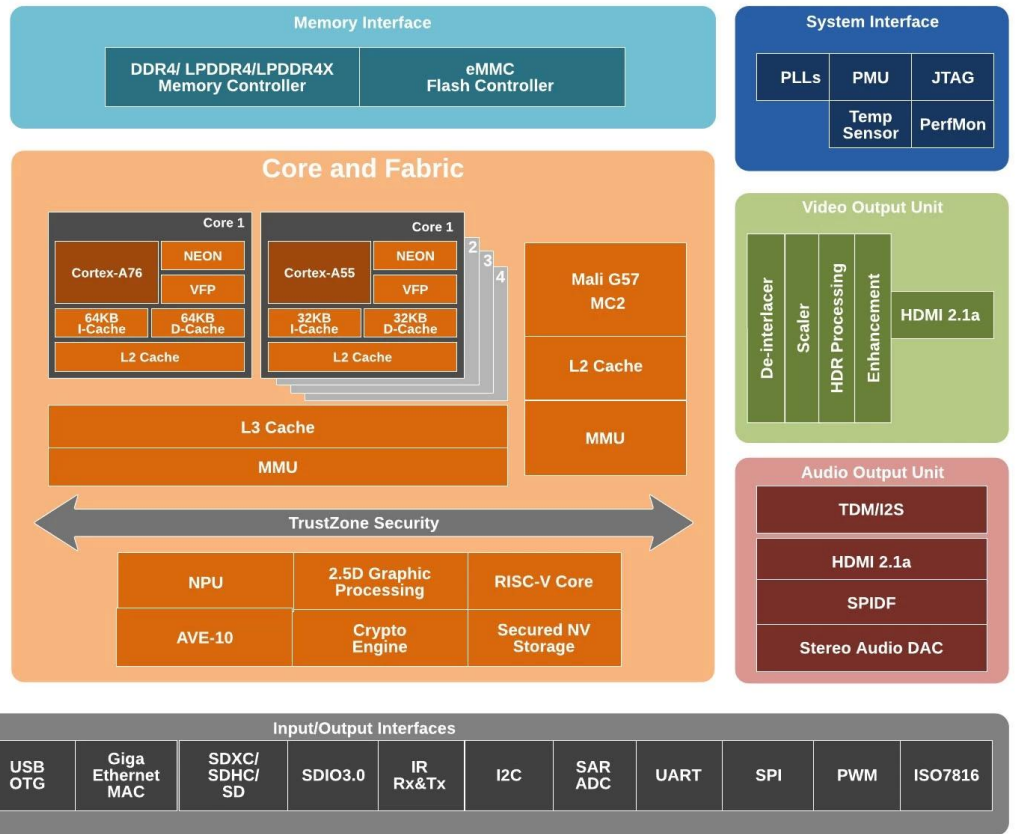

Android TV, Android TV

Processor	Android Amlogic S928X-J
GPU	Amlogic S928X-J ARM Cortex-A76 ARM Cortex-A55
GPU	ARM Mali-G57 MC2, 4K GUI OpenGL ES 3.2, Vulkan 1.2 OpenCL 2.0
Cache	3.2 GB
RAM	DDR4 64-bit, LPDDR4/4X 8GB DDR4266
EMMC	eMMC 5.1, SLC NAND
Video Engine	Amlogic Video Engine (AVE) AV1 MP-10 @ L6.1 8Kp60 VP9-2 @ 6.1 8Kp60 H.265 HEVC MP-10 @ L6.1 8Kp60 AVS3 1 8Kp60 AVS2-P2 8Kp60 H.264 AVC HP @ L5.2 4Kp60
Video Codec	MPEG-4, WMV/VC-1, AVS, MPEG-2, MPEG-1 1080p60 MJPEG JPEG (ISO/IEC-10918) 4x 4Kp60
Video Format	JPEG 4Kp60 H.265 4Kp60 H.264 4Kp60 Amlogic TruLife 8 Dolby Vision (HDR10, HDR10, HLG) HDR Vivid
AI Processor	Tensor Processing Unit (TPU) 3.2 TOPS TensorFlow Caffe
Display	HDMI 2.1a PHY CEC, Dynamic HDR HDCP 2.2/2.3, 8Kp60 eARC, VRR, QMS, QFT, ALLM, DSC & SBTM
Audio	MP3, AAC, WMA, RM, FLAC, Ogg Vorbis, Opus, SRS TruVolume, Dolby Audio (Dolby Digital), DTS (DTS Digital Surround) 7.1/5.1 VAD
Audio Output	SPDIF 192KHz 16/24/32-bit 3x TDM/PCM/I2S TDM/PCM 48kHz x 32-bit x 32ch 192kHz x 16-bit x 16ch I2S 384kHz x 32-bit x 16ch PDM CIC, LPF, HPF DMIC 8 DAC
Storage	10/100/1000 Gbps
Connectivity	1x USB XHCI OTG 2.0, 2x USB 2.0, 1x USB 3.0 (5 Gbps) PCIe 2.0

S928X

* Supported configuration: PCIe 2.0 port + USB 2.0 Host, or USB3.0 port without PCIe.

Amlogic S928X-J 集成 SoC STB 支持 8K UHD 视频播放 ARM Cortex-A76, ARM Cortex-A55
支持 8Kp60 视频播放——AV1, H.265, VP9, AVS3, AVS2 支持 4K GUI, SR 支持 4K 视频播放

Amlogic S928X-J 集成 SoC STB 支持 8K UHD 视频播放 ARM Cortex-A76, ARM Cortex-A55
支持 8Kp60 视频播放——AV1, H.265, VP9, AVS3, AVS2 支持 4K GUI, SR 支持 4K 视频播放

Amlogic S928X-J 集成 SoC STB 支持 8K UHD 视频播放 ARM Cortex-A76, ARM Cortex-A55
支持 8Kp60 视频播放——AV1, H.265, VP9, AVS3, AVS2 支持 4K GUI, SR 支持 4K 视频播放