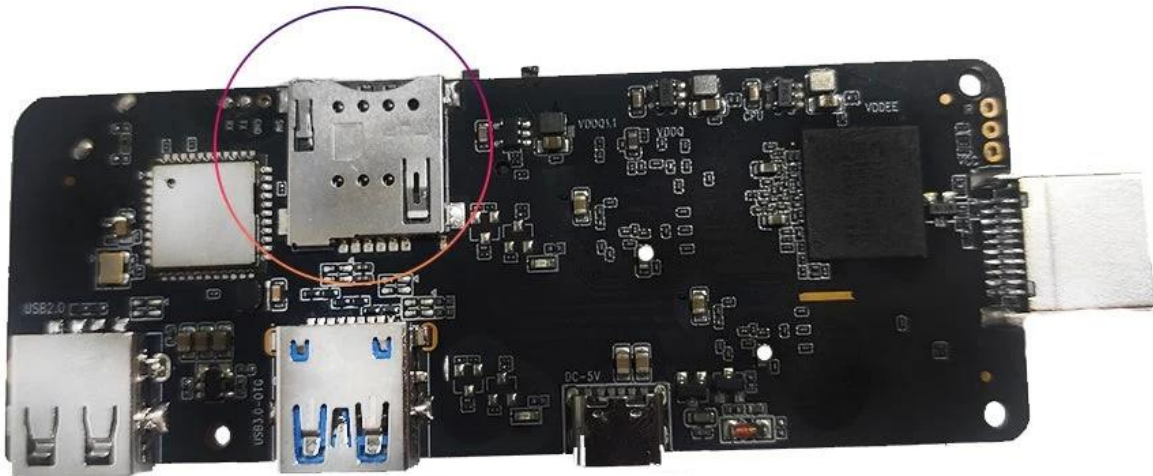

電圧

電源仕様

AC100-240V 50/60Hz, 電源入力 5V/2A

機能

Android OS 搭載、4G LTE 対応、Android TV 対応、KODI 対応、USB 2.4GHz 対応

接続端子

KODI 対応、HDMI、IR、USB、BT; 2.4GHz USB 2.4GHz

付属品

## SIM card slot

Android OS 搭載、4G LTE 対応、Android TV 対応、KODI 対応、USB 2.4GHz 対応

電源アダプタ、電源ケーブル、HDMI ケーブル、IR 送信機

Android TV Stick 4G LTE 2GB RAM 16GB Storage

Android TV Stick Quad-Core

Android TV Stick 4G LTE 2GB RAM 16GB Storage