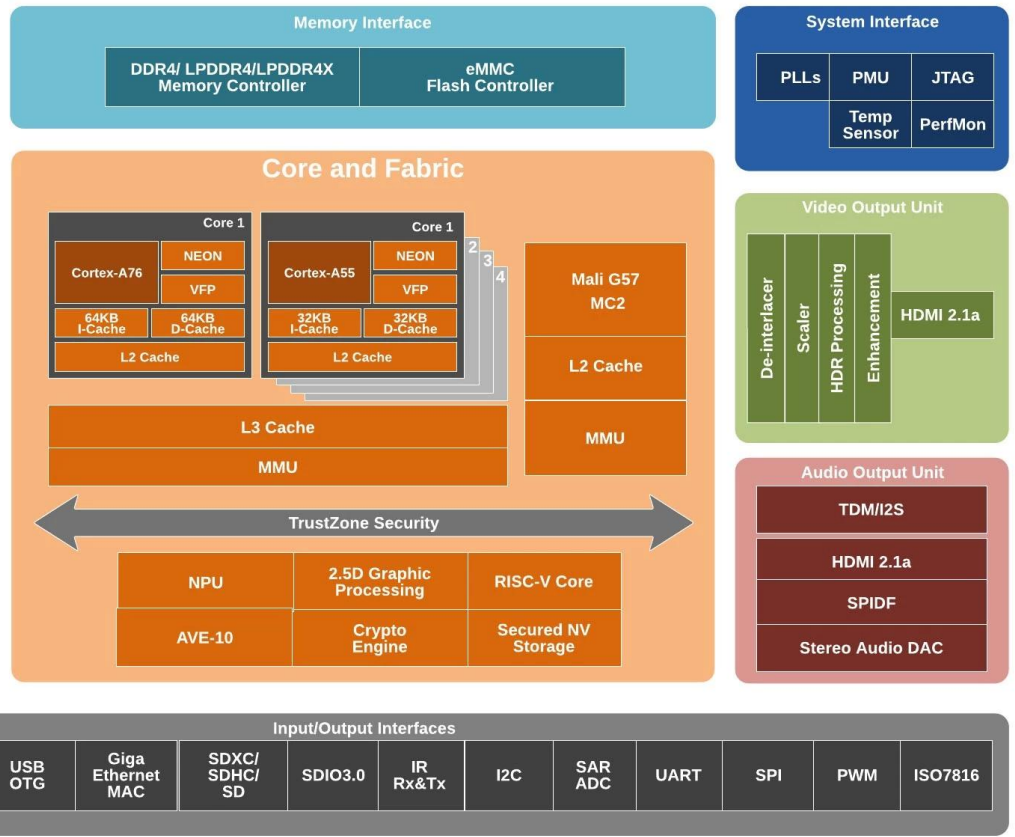

Android Amlogic S928X 8K -

Processor	
Processor	Amlogic S928X 8K Android
GPU	Amlogic S928X ARM Cortex-A76 ARM Cortex-A55
GPU	ARM Mali-G57 MC2, 4K GUI OpenGL ES 3.2, Vulkan 1.2 OpenCL 2.0
GPU	3.2
RAM	DDR4 64 LPDDR4/4X 8GB DDR4266
EMMC	eMMC 5.1, SLC NAND
Video	
Amlogic Video Engine (AVE)	
AV1 MP-10 @ L6.1 8Kp60	
VP9-2 @ 6.1 8Kp60	
H.265 HEVC MP-10 @ L6.1 8Kp60	
AVS3 1 8Kp60	
AVS2-P2 8Kp60	
H.264 AVC HP @ L5.2 4Kp60	
MPEG-4, WMV/VC-1, AVS, MPEG-2, MPEG-1 1080p60	
MJPEG JPEG (ISO/IEC-10918)	
4x 4Kp60	
JPEG 4Kp60	
H.265 4Kp60	
H.264 4Kp60	
Amlogic TruLife 8 Dolby Vision (HDR10, HDR10, HLG) HDR Vivid	
Tensor Processing Unit (TPU) 3.2 TOPS	
TensorFlow Caffe	
HDMI 2.1a PHY CEC, Dynamic HDR HDCP 2.2/2.3, 8Kp60 eARC, VRR, QMS, QFT, ALLM, DSC & SBTM	
MP3, AAC, WMA, RM, FLAC, Ogg Vorbis, Opus, SRS TruVolume, Dolby Audio (DTS), DTS 7.1/5.1	
VAD	
SPDIF 192KHz 16/24/32 3x TDM/PCM/I2S TDM/PCM 48kHz x 32 x 32ch 192kHz x 16 x 16ch I2S 384kHz x 32 x 16ch	
PDM CIC, LPF, HPF DMIC 8 DAC	
10/100/1000	
1x USB XHCI OTG 2.0, 2x USB 2.0, 1x USB 3.0 (5 Gbps) PCIe 2.0	

S928X

* Supported configuration: PCIe 2.0 port + USB 2.0 Host, or USB3.0 port without PCIe.

Amlogic S928X 四核 SoC STB 支持 8K UHD 视频播放，ARM Cortex-A76, ARM Cortex-A55
支持 8Kp60 视频播放，支持 AV1, H.265, VP9, AVS3, AVS2 编解码，支持 4K GUI,
SR 支持，支持 4K 视频播放，支持 4K 视频播放，支持 4K 视频播放，支持 4K 视频播放

Amlogic S928X 四核 SoC STB 支持 8K UHD 视频播放，ARM Cortex-A76, ARM Cortex-A55
支持 8Kp60 视频播放，支持 AV1, H.265, VP9, AVS3, AVS2 编解码，支持 4K GUI,
SR 支持，支持 4K 视频播放，支持 4K 视频播放，支持 4K 视频播放，支持 4K 视频播放

S928X 四核 SoC STB 支持 8K UHD 视频播放，ARM Cortex-A76, ARM Cortex-A55
支持 8Kp60 视频播放，支持 AV1, H.265, VP9, AVS3, AVS2 编解码，支持 4K GUI,
SR 支持，支持 4K 视频播放，支持 4K 视频播放，支持 4K 视频播放，支持 4K 视频播放