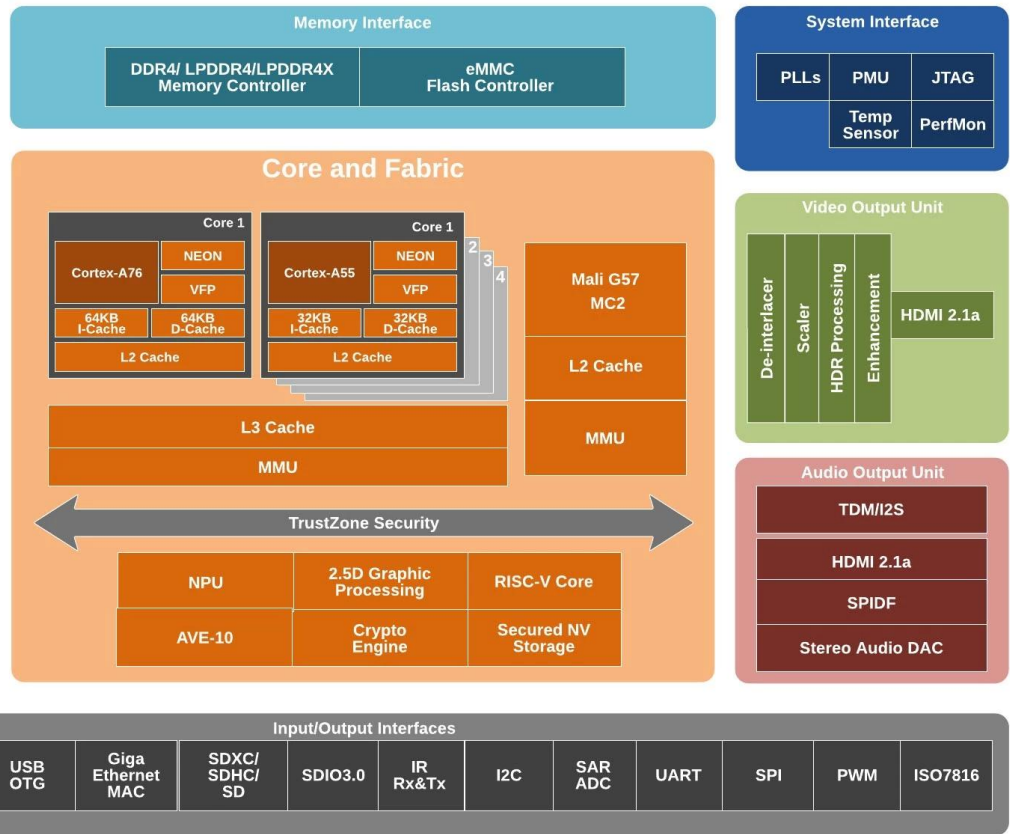

8K Wi-Fi 6E Amlogic S928X-J OTT

Processor	
Processor	Android Amlogic S928X-J
GPU	Amlogic S928X-J ARM Cortex-A76 ARM Cortex-A55
GPU	ARM Mali-G57 MC2, 4K GUI OpenGL ES 3.2, OpenCL 1.2 OpenCL 2.0
Cache	3.2
RAM	DDR4 64 LPDDR4/4X 8GB DDR4266
EMMC	eMMC 5.1, SLC NAND
Video Engine (AVE)	
AV1 MP-10 @ L6.1 8Kp60	
VP9-2 @ 6.1 8Kp60	
H.265 HEVC MP-10 @ L6.1 8Kp60	
AVS3 1 8Kp60	
AVS2-P2 8Kp60	
H.264 AVC HP @ L5.2 4Kp60	
MPEG-4, WMV/VC-1, AVS, MPEG-2, MPEG-1 1080p60	
MJPEG JPEG (ISO/IEC-10918)	
4x 4Kp60	
JPEG 4Kp60	
H.265 4Kp60	
H.264 4Kp60	
Amlogic TruLife 8 Dolby Vision (HDR10, HDR10, HLG) HDR Vivid	
NNA 3.2 TOPS TensorFlow Caffe	
Tensor Processing Unit (TPU)	
HDMI 2.1a PHY CEC, Dynamic HDR HDCP 2.2/2.3, 8Kp60 eARC, VRR, QMS, QFT, ALLM, DSC & SBTM	
MP3, AAC, WMA, RM, FLAC, Ogg Vorbis, Opus, SRS Truvolume, Dolby Audio (DTS), DTS 7.1/5.1	
VAD	
SPDIF 192KHz 16/24/32 3x TDM/PCM/I2S TDM/PCM 48kHz x 32 x 32ch 192kHz x 16 x 16ch I2S 384kHz x 32 x 16ch PDM CIC, LPF, HPF DMIC 8 DAC	
10/100/1000	
USB2.0	1x USB XHCI OTG 2.0, 2x USB 2.0, 1x USB 3.0 (5 Gbps) PCIe 2.0

S928X

* Supported configuration: PCIe 2.0 port + USB 2.0 Host, or USB3.0 port without PCIe.

Amlogic S928X-J 集成 SoC STB 支持 8K UHD 视频播放 ARM Cortex-A76, ARM Cortex-A55
支持 8Kp60 视频播放——AV1, H.265, VP9, AVS3, AVS2 支持 4K GUI, SR 支持 4K 视频播放

Amlogic S928X-J 集成 SoC STB 支持 8K UHD 视频播放 ARM Cortex-A76, ARM Cortex-A55
支持 8Kp60 视频播放——AV1, H.265, VP9, AVS3, AVS2 支持 4K GUI, SR 支持 4K 视频播放

Amlogic S928X-J 集成 SoC STB 支持 8K UHD 视频播放 ARM Cortex-A76, ARM Cortex-A55
支持 8Kp60 视频播放——AV1, H.265, VP9, AVS3, AVS2 支持 4K GUI, SR 支持 4K 视频播放