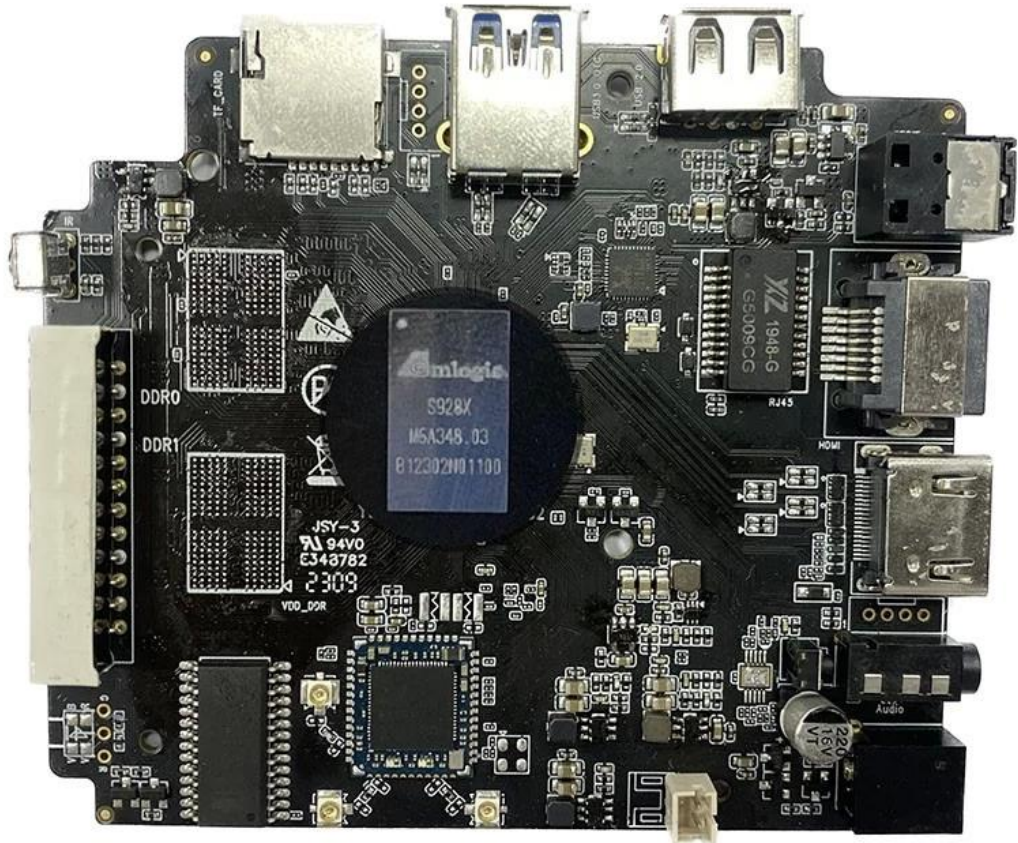

8K Wi-Fi 6E Amlogic S928X-J OTT

Processor	
Processor	Android Amlogic S928X-J
GPU	Amlogic S928X-J ARM Cortex-A76 ARM Cortex-A55
GPU	ARM Mali-G57 MC2, 4K GUI OpenGL ES 3.2, OpenCL 1.2 OpenCL 2.0
Cache	3.2
RAM	DDR4 64 LPDDR4/4X 8GB DDR4266
EMMC	eMMC 5.1, SLC NAND
Video Engine (AVE)	
AV1 MP-10 @ L6.1 8Kp60	
VP9-2 @ 6.1 8Kp60	
H.265 HEVC MP-10 @ L6.1 8Kp60	
AVS3 1 8Kp60	
AVS2-P2 8Kp60	
H.264 AVC HP @ L5.2 4Kp60	
MPEG-4, WMV/VC-1, AVS, MPEG-2, MPEG-1 1080p60	
MJPEG JPEG (ISO/IEC-10918)	
4x 4Kp60	
JPEG 4Kp60	
H.265 4Kp60	
H.264 4Kp60	
Amlogic TruLife 8 Dolby Vision (HDR10, HDR10, HLG) HDR Vivid	
NNA 3.2 TOPS TensorFlow Caffe	
Tensor Processing Unit (TPU)	
HDMI 2.1a PHY CEC, Dynamic HDR HDCP 2.2/2.3, 8Kp60 eARC, VRR, QMS, QFT, ALLM, DSC & SBTM	
MP3, AAC, WMA, RM, FLAC, Ogg Vorbis, Opus, SRS Truvolume, Dolby Audio (DTS), DTS 7.1/5.1	
VAD	
SPDIF 192KHz 16/24/32 3x TDM/PCM/I2S TDM/PCM 48kHz x 32 x 32ch 192kHz x 16 x 16ch I2S 384kHz x 32 x 16ch PDM CIC, LPF, HPF DMIC 8 DAC	
10/100/1000	
USB2.0	1x USB XHCI OTG 2.0, 2x USB 2.0, 1x USB 3.0 (5 Gbps) PCIe 2.0

S928X

* Supported configuration: PCIe 2.0 port + USB 2.0 Host, or USB3.0 port without PCIe.

Amlogic S928X-J 集成 SoC STB 支持 8K UHD 视频播放 ARM Cortex-A76, ARM Cortex-A55
支持 8Kp60 视频播放——AV1, H.265, VP9, AVS3, AVS2 支持 4K GUI, SR 支持 4K 视频播放

Amlogic S928X-J 集成 SoC STB 支持 8K UHD 视频播放 ARM Cortex-A76, ARM Cortex-A55
支持 8Kp60 视频播放——AV1, H.265, VP9, AVS3, AVS2 支持 4K GUI, SR 支持 4K 视频播放

Amlogic S928X-J 集成 SoC STB 支持 8K UHD 视频播放 ARM Cortex-A76, ARM Cortex-A55
支持 8Kp60 视频播放——AV1, H.265, VP9, AVS3, AVS2 支持 4K GUI, SR 支持 4K 视频播放