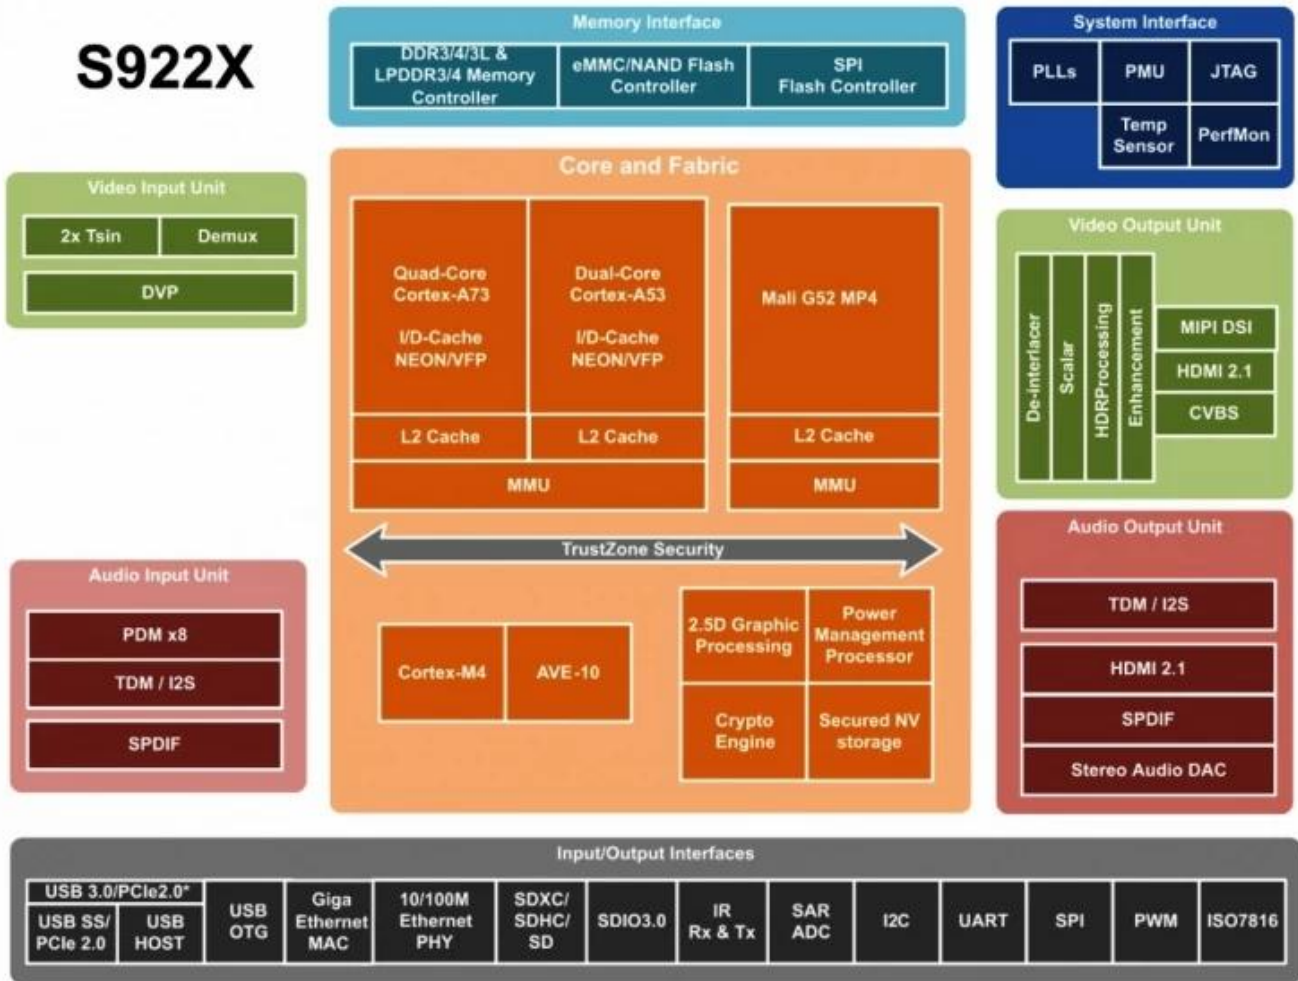

# Android

<b>Android</b>	
<b>Processor</b>	Android Amlogic A311D Amlogic A311D Quad Core ARM Cortex A73 Dual Core ARM Cortex A53 1.98Ghz ARM Mali-G52 MP4 (6EE) OpenGL ES 3.2, Vulkan 1.1 OpenCL 2.0
<b>Memory</b>	DDR4 2GB/4GB eMMC 16GB (Optional 128GB)
<b>OS</b>	Android 9.0
<b>Display</b>	
<b>Resolution</b>	4K H265 10Bit, H.264, AVS, MPEG-2
<b>Formats</b>	MPEG1, MPEG2, MPEG4, H.264, WMV, MKV, TS, flv MP3, JPG, JPEG, BMP, PNG, GIF
<b>Connectivity</b>	
<b>Video Output</b>	1 x LVDS 40 pins 2.0 HDMI 1 AV 1
<b>Camera</b>	x1, MIPI
<b>Power</b>	25W@2 pins 4 pins 2.5 3W@2
<b>Storage</b>	x1, 10M/100M WIFI BT, 2.4G single band 2.4G/5G dual band PCIE (4G) x1 M.2 (4G) x1
<b>USB</b>	USB OTG x1 (Optional) x7
<b>Audio</b>	x2, 6 pins 2.0 x1, 7 pins 2.0 LED
<b>Buttons</b>	x4
<b>Expansion</b>	x1 TF x1
<b>Power Input</b>	12V, 2.5DC

# S922X

Supported configuration: PCIe2.0 port + USB2.0 Host, or USB3.0 without PCIe

S055T01

180mm

95mm

180mm\*95mm\*20mm

Amlogic A311D Android Development Board - LCD  
 Amlogic A311D 12nm UHD 4K @ 60fps  
 H.265 10, H.264 AVS  
 HDR10 HLG  
 UART USB Bluetooth, WIFI, 4G  
 AV, SD  
 3  
 AI

- (1)
- LVDS 1 (40)
  - HDMI 1
  - USB2.0 5
  - 4 RS232 (USB2.0)
  - MIPI CSI 1
  - AV 1
  - 1 I2C

- I2SC/IS2B

- 25W 1 3W
- (2)
- , WiFi 4G
- (3)
- 
- U
- 

- (1) Quad Core ARM Cortex-A73 Dual Core ARM Cortex-A53
- (2) ARMv8-A Neon Crypto
- (3) L2
- (4) Build-in Cortex-M4 core
- (5) TrustZone
- (6) QoS

- (1) GPU ARM Mali-G52 MP4 (4ppc)
- (2) 8, 2x dual, 6x8 (EE)
- (3)
- (4) OpenGL ES3.2, Vulkan 1.0 OpenCL 2.0

CODEC

- (1) Amlogic Video Engine (AVE)
- (2) 4Kx2K@60fps 1x1080P@60fps
- (3) " "
- (4)

VP9-2 4Kx2K@60fps