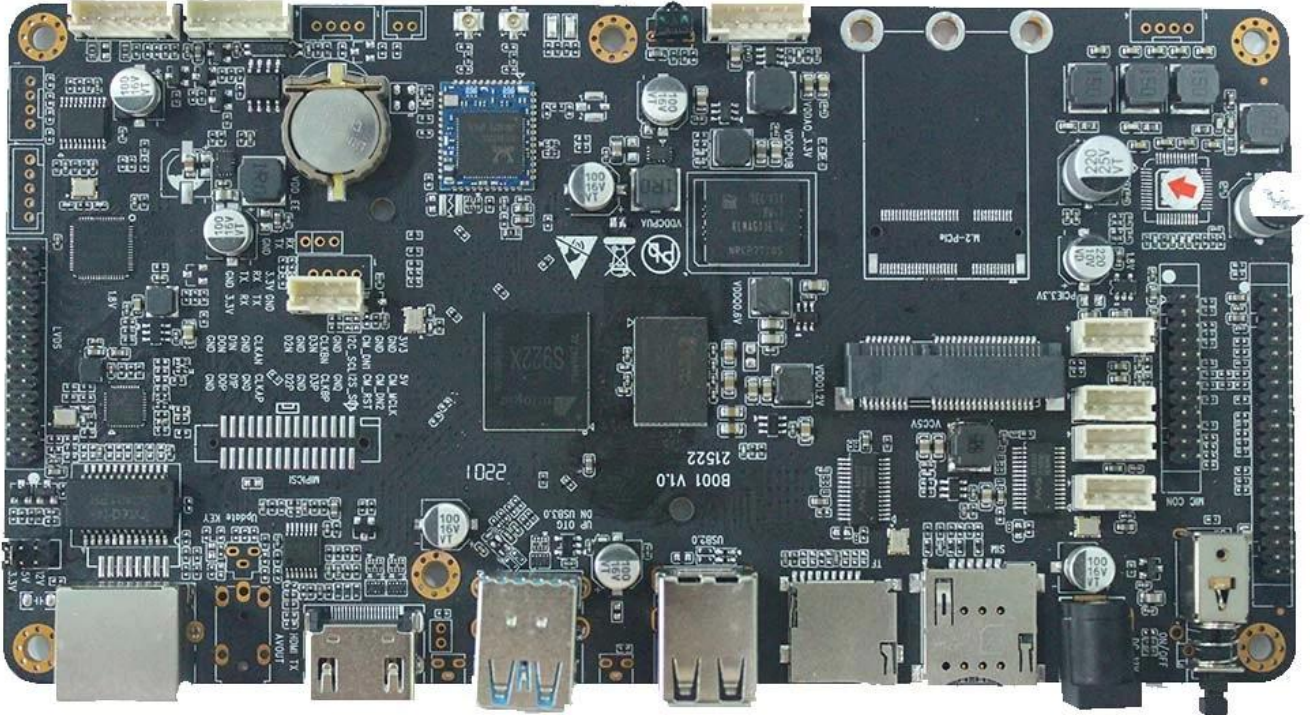

# Android

<b>Android</b>	
<b>Processor</b>	Android Amlogic A311D Amlogic A311D Quad Core ARM Cortex A73 Dual Core ARM Cortex A53 1.98Ghz ARM Mali-G52 MP4 (6EE) OpenGL ES 3.2, Vulkan 1.1 OpenCL 2.0
<b>Memory</b>	DDR4 2GB/4GB eMMC 16GB (Optional 128GB)
<b>OS</b>	Android 9.0
<b>Display</b>	
<b>Resolution</b>	4K H265 10Bit, H.264, AVS, MPEG-2
<b>Formats</b>	MPEG1, MPEG2, MPEG4, H.264, WMV, MKV, TS, flv MP3, JPG, JPEG, BMP, PNG, GIF
<b>Connectivity</b>	
<b>Video Output</b>	1 x LVDS 40 pins 2.0 HDMI 1 AV 1
<b>Camera</b>	x1, MIPI
<b>Power</b>	25W@2 pins 4 pins 2.5 3W@2
<b>Storage</b>	x1, 10M/100M WIFI BT, 2.4G single band 2.4G/5G dual band PCIE (4G) x1 M.2 (4G) x1
<b>USB</b>	USB OTG x1 (Optional) x7
<b>Audio</b>	x2, 6 pins 2.0 x1, 7 pins 2.0 LED
<b>Buttons</b>	x4
<b>Expansion</b>	x1 TF x1
<b>Power Input</b>	12V, 2.5DC

# S922X

Supported configuration: PCIe2.0 port + USB2.0 Host, or USB3.0 without PCIe

S055T01

180mm

95mm

180mm\*95mm\*20mm

Amlogic A311D Android Development Board - LCD  
 Amlogic A311D 12nm UHD 4K @ 60fps  
 H.265 10, H.264 AVS  
 HDR10 HLG  
 UART USB Bluetooth, WIFI, 4G  
 AV, SD  
 3  
 AI

- (1)
- LVDS 1 (40)
  - HDMI 1
  - USB2.0 5
  - 4 RS232 (USB2.0)
  - MIPI CSI 1
  - AV 1
  - 1 I2C

- I2SC/IS2B

- 25W 1 3W
- (2)
- , WiFi 4G
- (3)
- 
- U
- 

- (1) Quad Core ARM Cortex-A73 Dual Core ARM Cortex-A53
- (2) ARMv8-A Neon Crypto
- (3) L2
- (4) Build-in Cortex-M4 core
- (5) TrustZone
- (6) QoS

- (1) GPU ARM Mali-G52 MP4 (4ppc)
- (2) 8, 2x dual, 6x8 (EE)
- (3)
- (4) OpenGL ES3.2, Vulkan 1.0 OpenCL 2.0

CODEC

- (1) Amlogic Video Engine (AVE)
- (2) 4Kx2K@60fps 1x1080P@60fps
- (3) " "
- (4)

VP9-2 4Kx2K@60fps