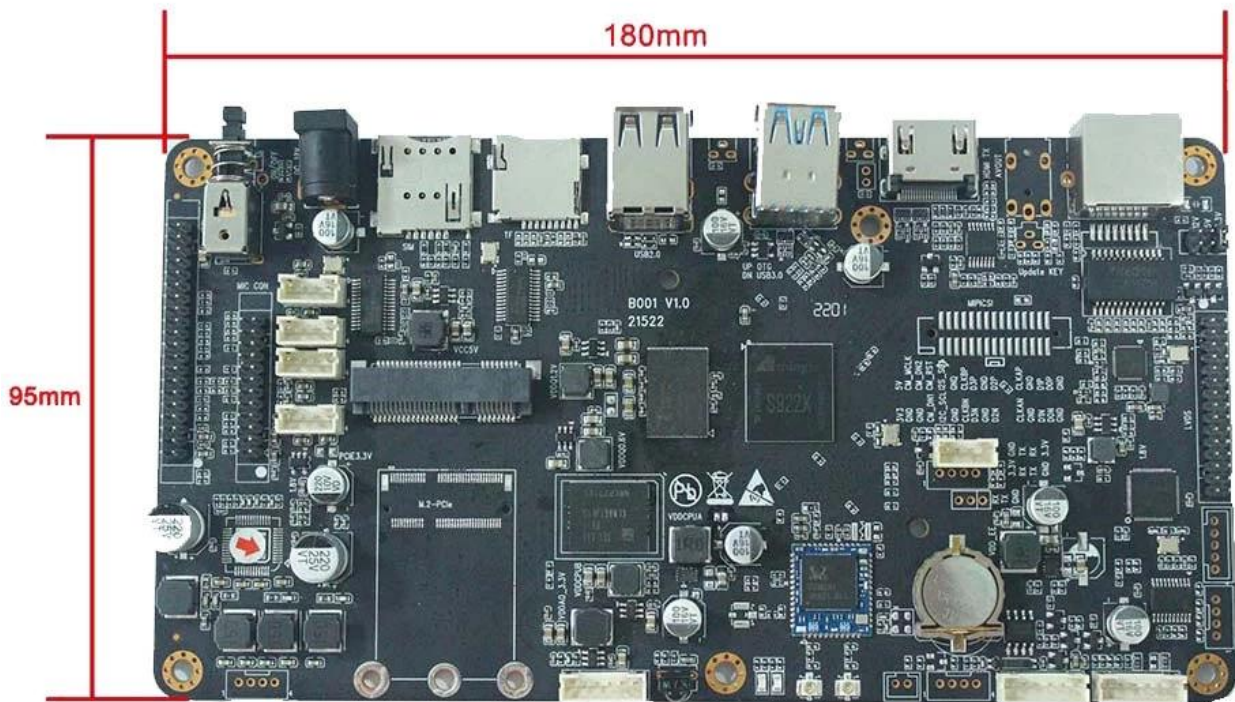

# Android

<b>Android</b>	
<b>Processor</b>	Android Amlogic A311D Amlogic A311D Quad Core ARM Cortex A73 Dual Core ARM Cortex A53 1.98Ghz ARM Mali-G52 MP4 (6EE) OpenGL ES 3.2, Vulkan 1.1 OpenCL 2.0
<b>Memory</b>	DDR4 2GB/4GB eMMC 16GB (Optional 128GB)
<b>OS</b>	Android 9.0
<b>Display</b>	
<b>Resolution</b>	4K H265 10Bit, H.264, AVS, MPEG-2
<b>Formats</b>	MPEG1, MPEG2, MPEG4, H.264, WMV, MKV, TS, flv MP3, JPG, JPEG, BMP, PNG, GIF
<b>Connectivity</b>	
<b>Video Output</b>	1 x LVDS 40 pins 2.0 HDMI 1 AV 1
<b>Camera</b>	x1, MIPI
<b>Power</b>	25W@2 pins 4 pins 2.5 3W@2
<b>Storage</b>	x1, 10M/100M WIFI BT, 2.4G single band 2.4G/5G dual band PCIE (4G) x1 M.2 (4G) x1
<b>USB</b>	USB OTG x1 (Optional) x7
<b>Audio</b>	x2, 6 pins 2.0 x1, 7 pins 2.0 LED
<b>Buttons</b>	x4
<b>Expansion</b>	x1 TF x1
<b>Power Input</b>	12V, 2.5DC

# S922X

Supported configuration: PCIe2.0 port + USB2.0 Host, or USB3.0 without PCIe

S055T01

180mm

95mm

180mm\*95mm\*20mm

Amlogic A311D Android Development Board - LCD  
 Amlogic A311D 12nm UHD 4K @ 60fps  
 H.265 10, H.264 AVS  
 HDR10 HLG  
 UART USB Bluetooth, WIFI, 4G  
 AV, SD  
 3  
 AI

- (1)
- LVDS 1 (40)
  - HDMI 1
  - USB2.0 5
  - 4 RS232 (USB2.0)
  - MIPI CSI 1
  - AV 1
  - 1 I2C

- I2SC/IS2B

- 25W 1 3W
- (2)
- , WiFi 4G
- (3)
- 
- U
- 

- (1) Quad Core ARM Cortex-A73 Dual Core ARM Cortex-A53
- (2) ARMv8-A Neon Crypto
- (3) L2
- (4) Build-in Cortex-M4 core
- (5) TrustZone
- (6) QoS