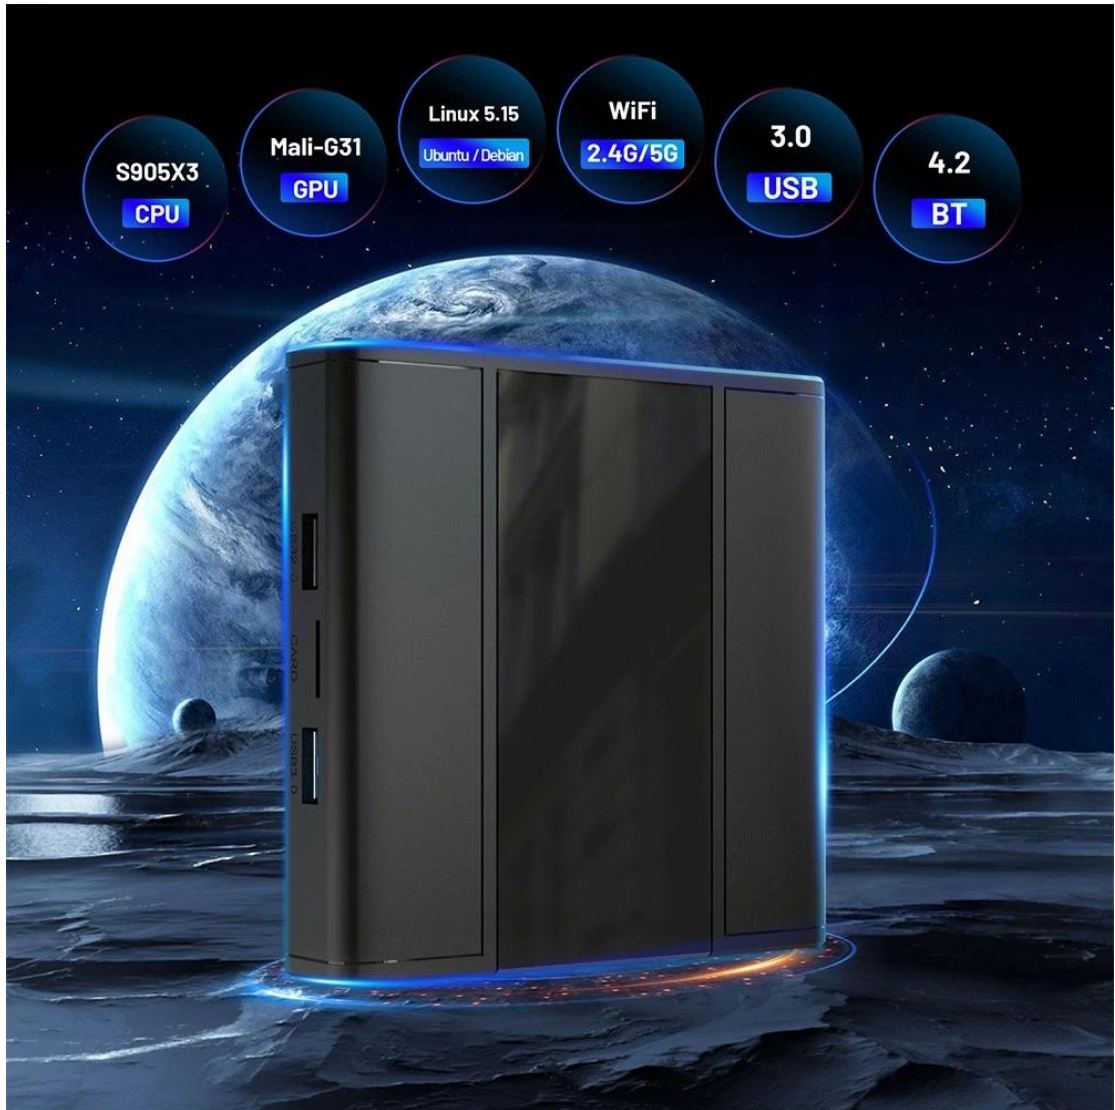

Linux

<p> 產品名稱 產品型號 產品系列 產品 規格 產品特點 產品功能 產品應用 產品包裝 產品價格 產品售後 </p>		<p> Arm Linux Mini PC Amlogic S905X3 64 位 ARM® Cortex™ A55 Quad Core GPU G31™ MP2 DDR3: 2GB/4GB eMMC: 32GB (選購型號): 16GB/64GB) 系統版本 20.04 (Linux5.15) IEEE 802.11 a/b/g/n/ac; 2.4G / 5G USB4.2 ubuntu /xubuntu / lxde / xfce4 安裝簡便，支持 apt 包管理 支持各種外設 </p>
<p> 產品接口/埠 HDMI USB 音頻 遙控器 IR 其他功能 產品尺寸 產品重量 產品包裝 產品價格 產品售後 </p>		<p> 1 * HDMI 2.1 1* USB3.0 2* USB2.0 支持 Android 系統 支持 IR 遙控器 (選購型號) [其他功能] 產品尺寸 產品重量 產品包裝 產品價格 產品售後 </p>
<p> 產品包裝 產品價格 產品售後 </p>		<p> 45 10/100/1000M 4GB/8GB/16GB/32GB/64GB 5V/2A </p>

Amlogic S905X3 Advanced application processor
designed for high end media player

64-bit quad core
Cortex™ A55

G31™ MP2

Equipped with dual band 2.4G&5G&802.11 a/b/g/n/ac and Bluetooth 4.2, the transmission speed is much faster!

2.4G&5G
802.11 a/b/g/n/ac

4.2

Multiple USB interfaces available to connect multiple devices.
Super Speed USB3.0 interface speed up to 5Gbps

USB
2.0

USB
3.0

Dual Band Wireless

Run Box without Buffering Strong Signal