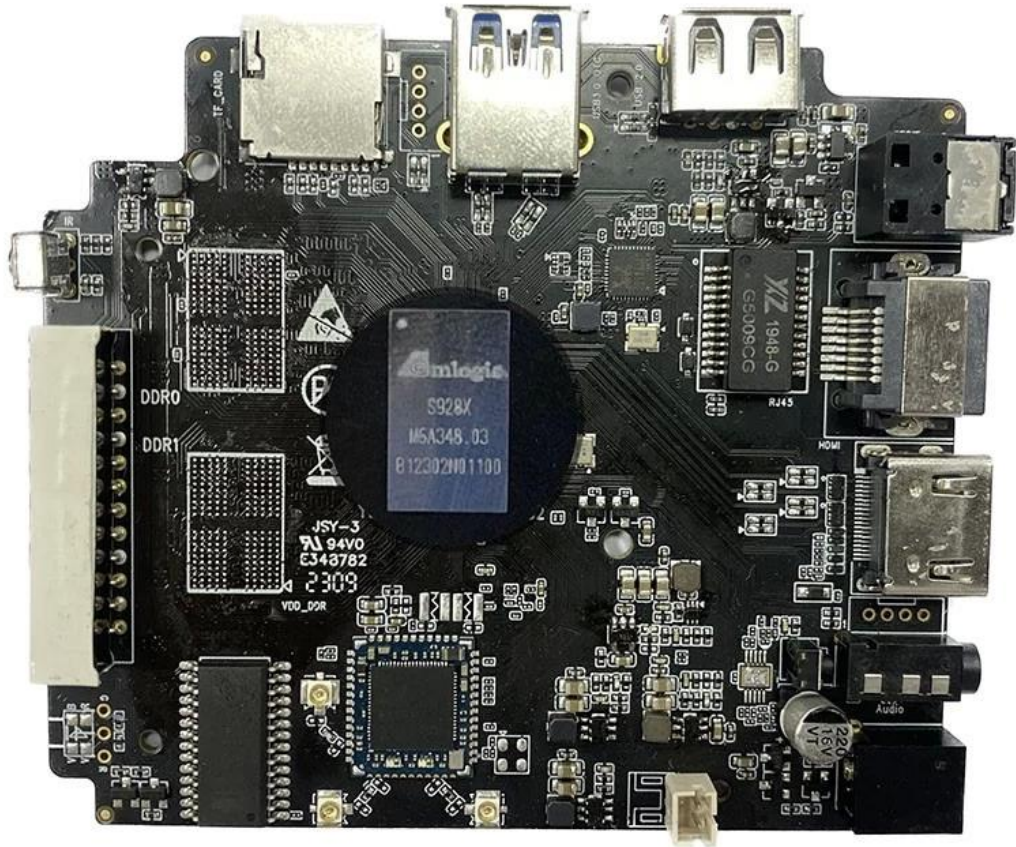

Amlogic S928X

Amlogic S928X

Processor	Amlogic S928X
GPU	Amlogic S928X ARM Cortex-A76 ARM Cortex-A55
GPU	ARM Mali-G57 MC2, 4K GUI OpenGL ES 3.2, Vulkan 1.2 OpenCL 2.0
GPU	3.2
RAM	DDR4 64-bit, LPDDR4/4X 8GB DDR4266
EMMC	eMMC 5.1, SLC NAND
Video Engine	Amlogic Video Engine (AVE) AV1 MP-10 @ L6.1 8Kp60 VP9-2 @ 6.1 8Kp60 H.265 HEVC MP-10 @ L6.1 8Kp60 AVS3 1 8Kp60 AVS2-P2 8Kp60 H.264 AVC HP @ L5.2 4Kp60
Video Codec	MPEG-4, WMV/VC-1, AVS, MPEG-2, MPEG-1 1080p60 MJPEG JPEG (ISO/IEC-10918) 4x 4Kp60
Video Codec	JPEG 4Kp60 H.265 4Kp60 H.264 4Kp60 Amlogic TruLife 8 Dolby Vision (HDR10, HDR10, HLG) HDR Vivid
AI Engine	Tensor Processing Unit (TPU) TensorFlow Caffe
Display	HDMI 2.1a PHY CEC, Dynamic HDR HDCP 2.2/2.3, 8Kp60 eARC, VRR, QMS, QFT, ALLM, DSC & SBTM
Audio	MP3, AAC, WMA, RM, FLAC, Ogg Vorbis, Opus, SRS TruVolume, Dolby Audio (Dolby Digital), DTS (Dolby Digital) 7.1/5.1 VAD
Audio	SPDIF 192KHz 16/24/32-bit 3x TDM/PCM/I2S TDM/PCM 48kHz x 32-bit x 32ch 192kHz x 16-bit x 16ch I2S 384kHz x 32-bit x 16ch PDM CIC, LPF, HPF DMIC 8 DAC
Storage	10/100/1000
USB	1x USB XHCI OTG 2.0, 2x USB 2.0, 1x USB 3.0 (5 Gbps) PCIe 2.0

S928X

* Supported configuration: PCIe 2.0 port + USB 2.0 Host, or USB3.0 port without PCIe.

Amlogic S928X 四核 SoC STB 支持 8K UHD 视频播放，ARM Cortex-A76, ARM Cortex-A55
支持 8Kp60 视频播放，支持 AV1, H.265, VP9, AVS3, AVS2 编解码，支持 4K GUI,
SR 支持，支持 4K 视频播放，支持 4K 视频播放，支持 4K 视频播放

Amlogic S928X 四核 SoC STB 支持 8K UHD 视频播放，ARM Cortex-A76, ARM Cortex-A55
支持 8Kp60 视频播放，支持 AV1, H.265, VP9, AVS3, AVS2 编解码，支持 4K GUI,
SR 支持，支持 4K 视频播放，支持 4K 视频播放，支持 4K 视频播放

S928X 四核 SoC STB 支持 8K UHD 视频播放，ARM Cortex-A76, ARM Cortex-A55
支持 8Kp60 视频播放，支持 AV1, H.265, VP9, AVS3, AVS2 编解码，支持 4K GUI,
SR 支持，支持 4K 视频播放，支持 4K 视频播放，支持 4K 视频播放