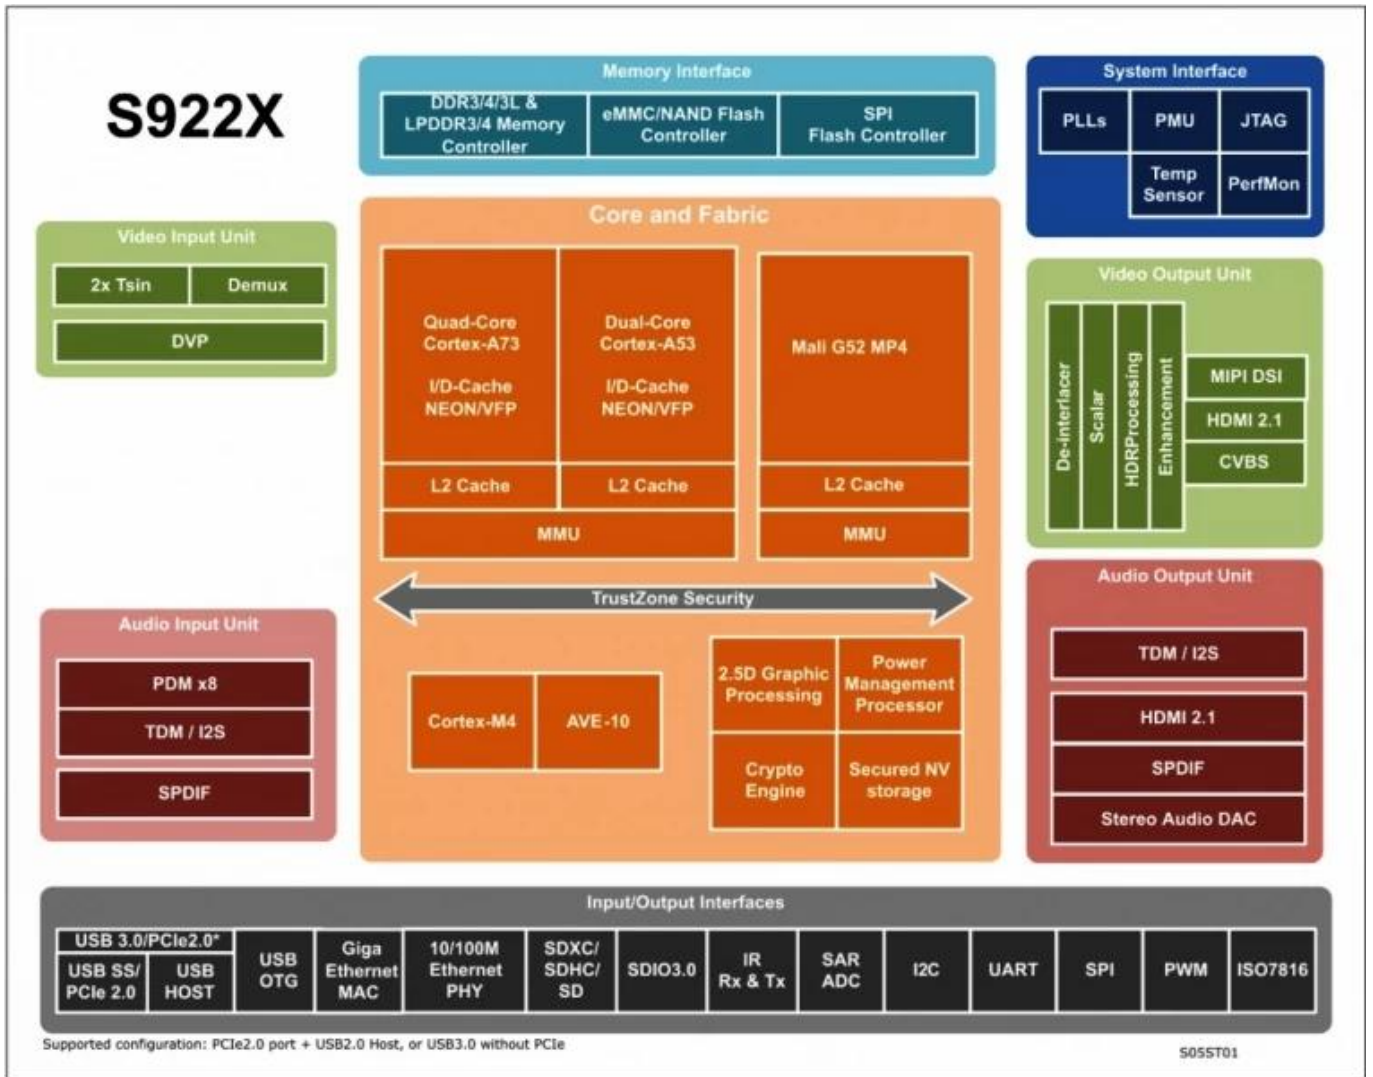

雙通道 GPU ARM Mali-G52 MP4 雙通道 OpenGL ES 3.2 Vulkan 1.0 雙通道 OpenCL 2.0 雙通道 2.5D 雙通道 CPU 雙通道 GPU 雙通道 HDR10, HDR10, HLG 雙通道 PRIME HDR 雙通道 Dolby Vision, 雙通道 REC709/BT2020, 雙通道 雙通道 雙通道

Amlogic Video Engine (AVE-10) 雙通道 Cortex-A53 雙通道 CODEC 雙通道 AVE-10 雙通道 4Kx2K 雙通道 75fps 雙通道 Trusted Video Path (TVP) 雙通道 MVC, MPEG- 1/2/4, VC-1/WMV, AVS, AVS, AVS2 RealVideo, MJPEG 雙通道, H.264, H265-10, VP9 雙通道 JPEG 雙通道 H.265/H.264 雙通道 1080p 雙通道 60fps

Amlogic S922X 雙通道 / 雙通道 / 雙通道 HDMI2.1 雙通道 3D, Dynamic HDR, CEC 雙通道 HDCP 2.2, DAC 雙通道, 雙通道 CVBS, 雙通道 4 雙通道 MIPI DSI, 雙通道 TDM, PCM, 雙通道 I2S 雙通道 SPDIF, 雙通道 PDM (DMIC) 雙通道 8 雙通道 DVP

Amlogic S922X 雙通道 demuxcan 雙通道 雙通道

雙通道 10/100/1000M Ethernet MAC 雙通道 RGMII, 10/100M Ethernet PHY, 雙通道 USB XHCI OTG 2.0 雙通道, USB3.0 雙通道 PCIe 雙通道

Android

Android

Smart TV Box Gigabit Ethernet

4K

Android Netflix, Amazon

Prime Video, Hulu

Smart